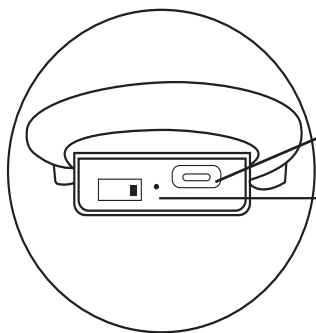

C32143PN / 5993556/03 // C32144PN / 5993556/02

LED Tischleuchte inkl. USB-Kabel & wiederaufladbarem Akku
LED table lamp incl. USB-cable & rechargeable battery

Sequenz / sequence				
EIN / ON	Kurzes Drücken / Short press			AUS / OFF
	3000K	4500K	6500K	
Dimmen / dimming				
Langes Drücken / Long press				
			10% 100%	
30 Sekunden Timer / 30 seconds timer				

Achtung / attention:

- Bitte beachten Sie, den flexiblen Hals der Leuchte nicht mehr als in der Darstellung markiert zu biegen.

- Please mind, don't bent the flexible tube to exceed the angle marked on drawing.

USB-C Buchse / USB-C port

Hauptschalter / Main switch:

- Wenn EIN - Berührungsschalter bereit
- When ON - touch switch ready to operate

LED 3W 3000-6500K / dimmbar / dimmable

USB-C Input: DC 5V 1000mA

USB-C Kabel / USB-C cable: 50cm