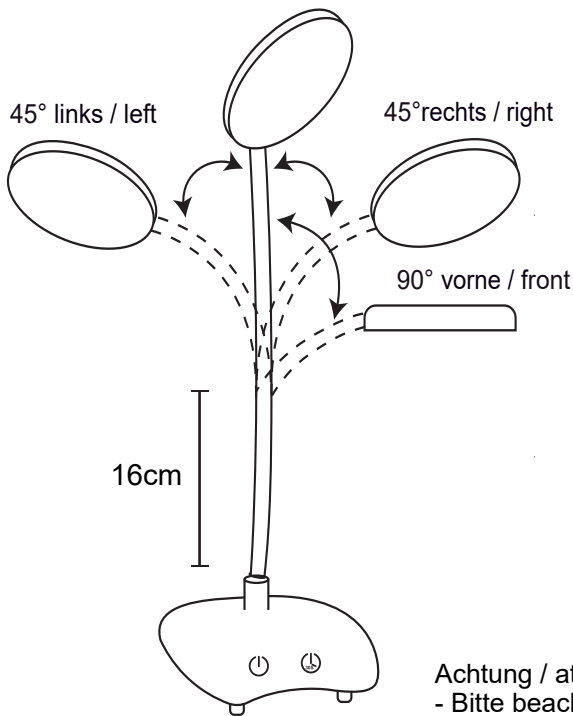

C32143PN / 5993556/03 // C32144PN / 5993556/02

LED Tischleuchte inkl. USB-Kabel & wiederaufladbarem Akku
LED table lamp incl. USB-cable & rechargeable battery

Sequenz / sequence				
EIN / ON	Kurzes Drücken / Short press			AUS / OFF
	3000K	4500K	6500K	
Dimmen / dimming				
Langes Drücken / Long press				
			10% 100%	
30 Sekunden Timer / 30 seconds timer				

Achtung / attention:

- Bitte beachten Sie, den flexiblen Hals der Leuchte nicht mehr als in der Darstellung markiert zu biegen.

- Please mind, don't bent the flexible tube to exceed the angle marked on drawing.

USB-C Buchse / USB-C port

Hauptschalter / Main switch:

- Wenn EIN - Berührungsschalter bereit
- When ON - touch switch ready to operate

LED 3W 3000-6500K / dimmbar / dimmable

USB-C Input: DC 5V 1000mA

USB-C Kabel / USB-C cable: 50cm