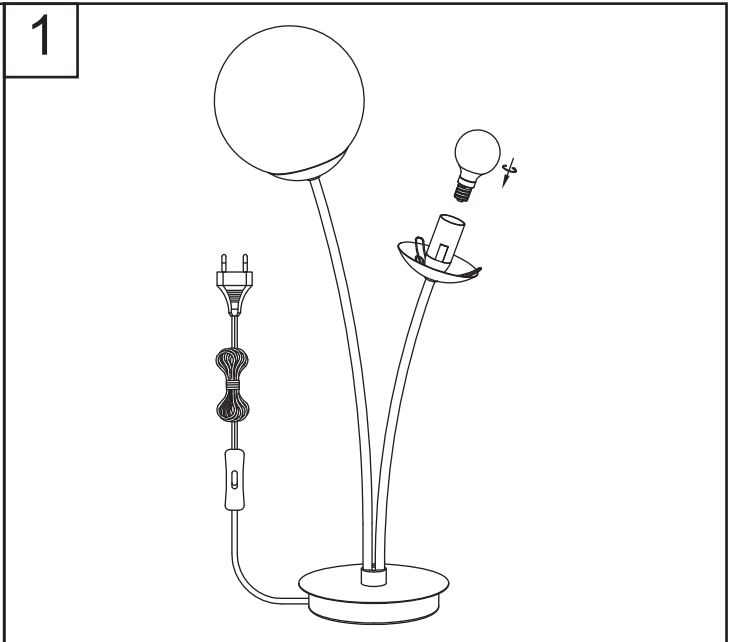

SPACE
5986920/00 Y211122-2T

LICHTQUELLE LIGHTING SOURCE	2 X E14 Max. 25W	INKLUSIVE INCLUDED	
		NICHT INKLUSIVE NOT INCLUDED	✓

Ersetzen Sie ausgefallene Lampen sofort durch Lampen mit gleicher Nennspannung und Leistung, um Überhitzung zu vermeiden. Trennen Sie die Lampe vom Stromnetz und warten Sie, bis sie abgekühlt ist. Folgen Sie den Hinweisen auf der Zeichnung, wenn Sie die Lampe wechseln.

Das externe flexible Kabel oder Schnur dieser Leuchte kann nicht ausgetauscht werden; Ist das Kabel beschädigt, so ist die Leuchte zu zerstören.

Replace failed lamps immediately by lamps of the same rated voltage and wattage to prevent overheating. Disconnect the lamp from the electrical supply and wait for it to cool down. Follow the indications on the drawing when changing the bulb.

The external flexible cable or cord of this luminaire cannot be replaced; if the cord is damaged, the luminaire shall be destroyed.