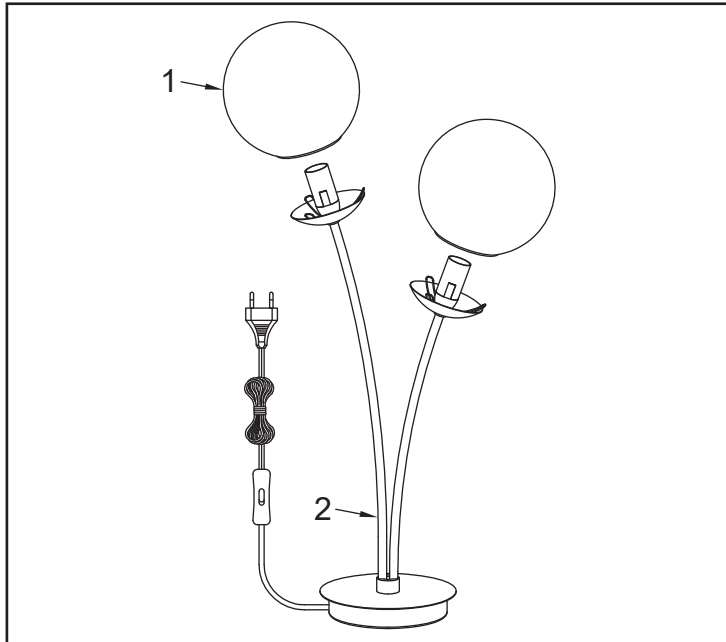

SPACE
5986920/00 Y211122-2T

LICHTQUELLE LIGHTING SOURCE	2 X E14 Max. 25W	INKLUSIVE INCLUDED	
		NICHT INKLUSIVE NOT INCLUDED	✓

Ersetzen Sie ausgefallene Lampen sofort durch Lampen mit gleicher Nennspannung und Leistung, um Überhitzung zu vermeiden. Trennen Sie die Lampe vom Stromnetz und warten Sie, bis sie abgekühlt ist. Folgen Sie den Hinweisen auf der Zeichnung, wenn Sie die Lampe wechseln.

Das externe flexible Kabel oder Schnur dieser Leuchte kann nicht ausgetauscht werden; Ist das Kabel beschädigt, so ist die Leuchte zu zerstören.

Replace failed lamps immediately by lamps of the same rated voltage and wattage to prevent overheating. Disconnect the lamp from the electrical supply and wait for it to cool down. Follow the indications on the drawing when changing the bulb.

The external flexible cable or cord of this luminaire cannot be replaced; if the cord is damaged, the luminaire shall be destroyed.