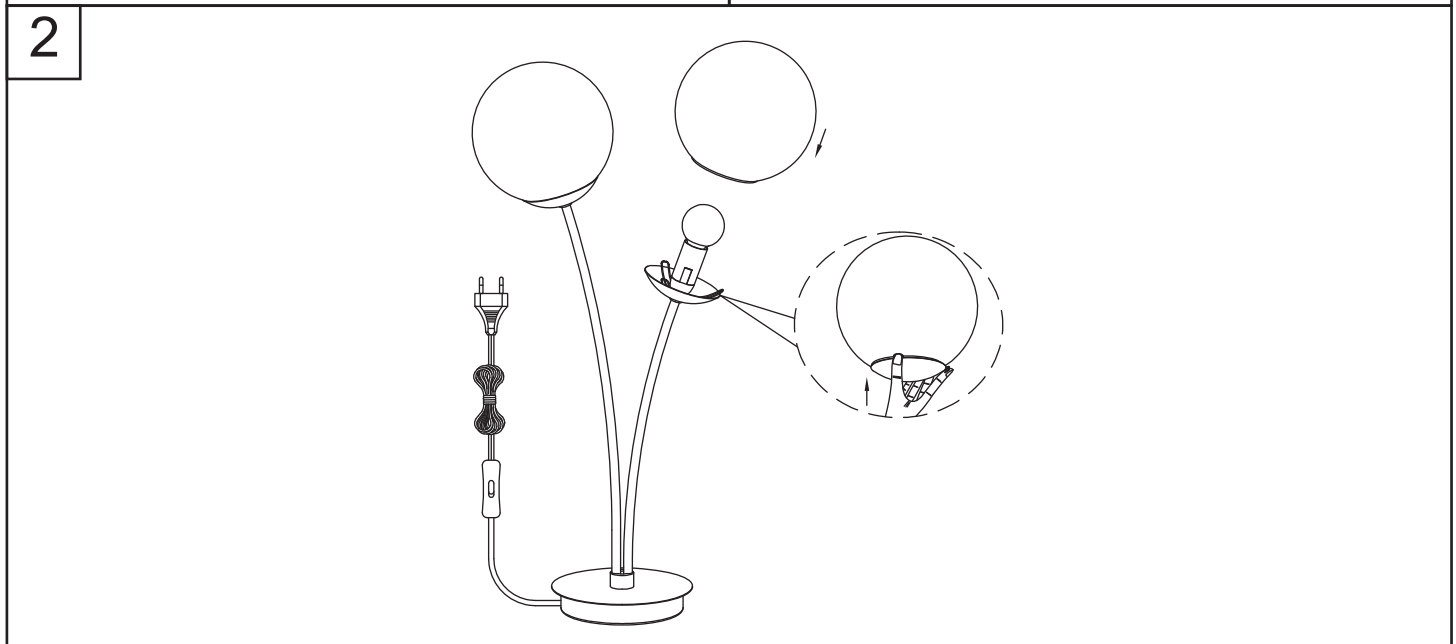

SPACE
5986920/00 Y211122-2T

LICHTQUELLE LIGHTING SOURCE	2 X E14 Max. 25W	INKLUSIVE INCLUDED	
		NICHT INKLUSIVE NOT INCLUDED	✓

Ersetzen Sie ausgefallene Lampen sofort durch Lampen mit gleicher Nennspannung und Leistung, um Überhitzung zu vermeiden. Trennen Sie die Lampe vom Stromnetz und warten Sie, bis sie abgekühlt ist. Folgen Sie den Hinweisen auf der Zeichnung, wenn Sie die Lampe wechseln.

Das externe flexible Kabel oder Schnur dieser Leuchte kann nicht ausgetauscht werden; Ist das Kabel beschädigt, so ist die Leuchte zu zerstören.

Replace failed lamps immediately by lamps of the same rated voltage and wattage to prevent overheating. Disconnect the lamp from the electrical supply and wait for it to cool down. Follow the indications on the drawing when changing the bulb.

The external flexible cable or cord of this luminaire cannot be replaced; if the cord is damaged, the luminaire shall be destroyed.