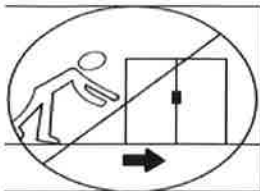

Name: Annik

Art.Nr.: 55040480

EAN: 4010340554480

Order: 19105

Montageanleitung / Notice de Montage / Assembling Instruction

DE: Wichtige Montage – Tipps hier zum herunterladen:	LU: Wichtig Versammlungsvirshléi eroflueden:
EN: Important assembling suggestions download:	LV: Svarīgu montāžas ieteikumu lejupielāde:
FR: Conseils de montage importants à télécharger ici :	NL: Belangrijke montagesuggesties downloaden:
BG: Важни съвети за сглобяване, които да изтеглите от тук:	NO: Viktige nedlastingsforslag:
CZ: Důležité montážní tipy ke stažení zde:	PL: Pobieranie ważnych sugestii montażowych:
EE: Olulised kokkupanemisetpanekute allalaadimine:	PT: Download de sugestões importantes de montagem:
DK: Vigtige montage tips til at downloade:	RO: Descărcare de sugestii importante de asamblare:
ES: Descarga de sugerencias de montaje importantes:	RS: Преузимање важних предлога за састављање:
FI: Tärkeät kokoamisedotukset ladataan:	RU: Важные предложения по сборке скачать,;
GR: Λήψη σημαντικών προτάσεων συναρμολόγησης:	SL: Prenos pomembnih predlogov za sestavljanje:
HR: Preuzimanje važnih prijedloga za sastavljanje:	SE: Viktiga hämtningsförslag:
HU: Fontos összeszerelési javaslatok letöltése:	SK: Stiahnutie dôležitých návrhov na zostavenie:
IT: Download importanti suggerimenti di montaggio:	TR: Önemli montaj önerileri indir:
LT: Svarbūs surinkimo pasiūlymai atsisiųsti:	ARB: المهمة التجميع اقتراحات تنزيل: