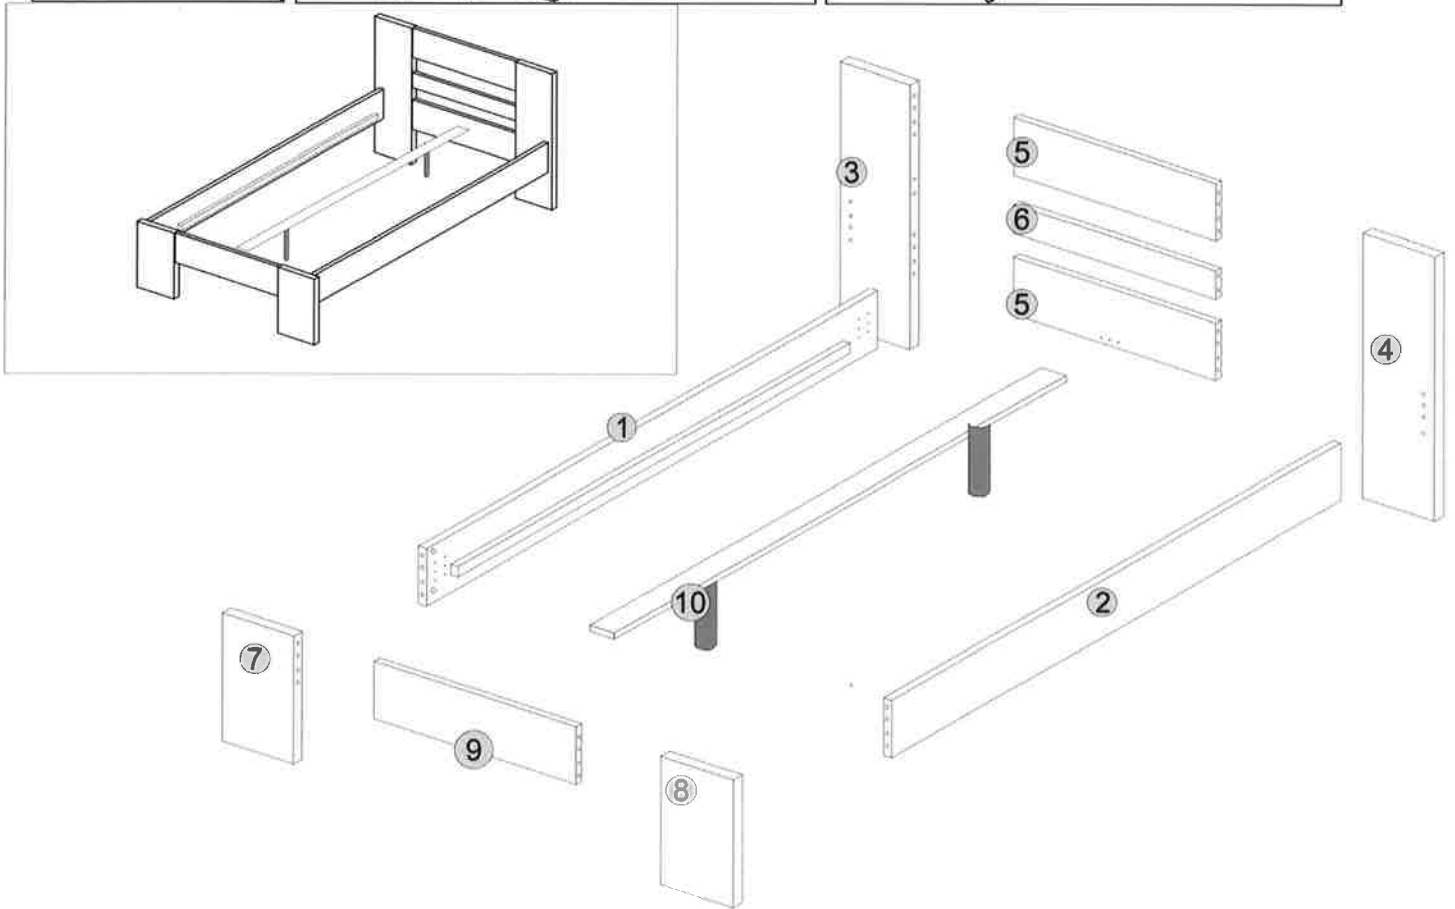

Name: Annik

Art.Nr.: 55040480

EAN: 4010340554480

Order: 19105

Montageanleitung / Notice de Montage / Assembling Instruction

DE: Wichtige Montage – Tipps hier zum herunterladen:	LU: Wichtig Versammlungsvirshléi eroflueden:
EN: Important assembling suggestions download:	LV: Svarīgu montāžas ieteikumu lejupielāde:
FR: Conseils de montage importants à télécharger ici :	NL: Belangrijke montagesuggesties downloaden:
BG: Важни съвети за сглобяване, които да изтеглите от тук:	NO: Viktige nedlastingsforslag:
CZ: Důležité montážní tipy ke stažení zde:	PL: Pobieranie ważnych sugestii montażowych:
EE: Olulised kokkupanemisetpanekute allalaadimine:	PT: Download de sugestões importantes de montagem:
DK: Vigtige montage tips til at downloade:	RO: Descărcare de sugestii importante de asamblare:
ES: Descarga de sugerencias de montaje importantes:	RS: Преузимање важних предлога за састављање:
FI: Tärkeät kokoamisedotukset ladataan:	RU: Важные предложения по сборке скачать,;
GR: Λήψη σημαντικών προτάσεων συναρμολόγησης:	SL: Prenos pomembnih predlogov za sestavljanje:
HR: Preuzimanje važnih prijedloga za sastavljanje:	SE: Viktiga hämtningsförslag:
HU: Fontos összeszerelési javaslatok letöltése:	SK: Stiahnutie dôležitých návrhov na zostavenie:
IT: Download importanti suggerimenti di montaggio:	TR: Önemli montaj önerileri indir:
LT: Svarbūs surinkimo pasiūlymai atsisiųsti:	ARB: المهمة التجميع اقتراحات تنزيل:

A  8x35 x24	S  x4	L  4x16 x2	Y  x1	
T  x8	R  x12	D  15x12 x32	K  x1	
Z  x4	W2  x42	U  x2	N  x2	M  x2