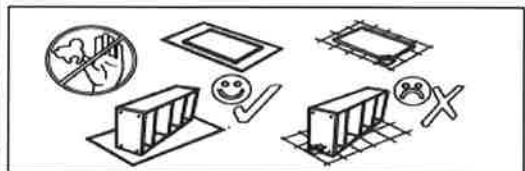

Name: Annik

Art.Nr.: 55040480

EAN: 4010340554480

Order: 19105

Montageanleitung / Notice de Montage / Assembling Instruction

DE: Wichtige Montage – Tipps hier zum herunterladen:	LU: Wichtig Versammlungsvirshléi eroflueden:
EN: Important assembling suggestions download:	LV: Svarīgu montāžas ieteikumu lejupielāde:
FR: Conseils de montage importants à télécharger ici :	NL: Belangrijke montagesuggesties downloaden:
BG: Важни съвети за сглобяване, които да изтеглите от тук:	NO: Viktige nedlastingsforslag:
CZ: Důležité montážní tipy ke stažení zde:	PL: Pobieranie ważnych sugestii montażowych:
EE: Olulised kokkupanemisetpanekute allalaadimine:	PT: Download de sugestões importantes de montagem:
DK: Vigtige montage tips til at downloade:	RO: Descărcare de sugestii importante de asamblare:
ES: Descarga de sugerencias de montaje importantes:	RS: Преузимање важних предлога за састављање:
FI: Tärkeät kokoamisedotukset ladataan:	RU: Важные предложения по сборке скачать,;
GR: Λήψη σημαντικών προτάσεων συναρμολόγησης:	SL: Prenos pomembnih predlogov za sestavljanje:
HR: Preuzimanje važnih prijedloga za sastavljanje:	SE: Viktiga hämtningsförslag:
HU: Fontos összeszerelési javaslatok letöltése:	SK: Stiahnutie dôležitých návrhov na zostavenie:
IT: Download importanti suggerimenti di montaggio:	TR: Önemli montaj önerileri indir:
LT: Svarbūs surinkimo pasiūlymai atsisiųsti:	ARB: المهمة التجميع اقتراحات تنزيل: