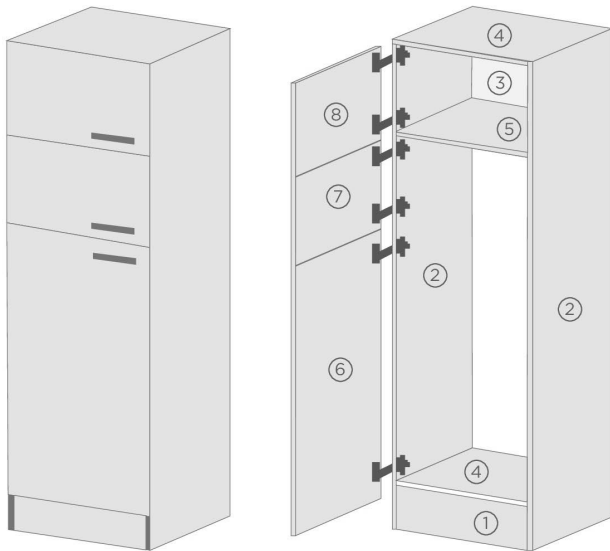

Merle Umbauschrank 60 cm für Kühl - Gefrierkombination

Korpus in Eiche Sägerau Nachbildung

- + Korpusmaße (H x B x T) 200 x 60 x 60 cm
- + Fronten in Weiß, Grau und Schwarz erhältlich
- + Stangengriff aus Metall
- + Einzeln oder mit Respekta Küchen kombinierbar: farblich passend zu Merle, Luis und Peter Küchenfamilien (mit Korpus in Eiche Sägerau Nachbildung)

AUSSTATTUNG (H x B x T)

1 Drehtür	42,9 x 59,7 x 1,6 cm
1 Drehtür	37,1 x 59,7 x 1,6 cm
1 Drehtür	109,1 x 59,7 x 1,6 cm
1 Sockelleiste	10 x 56,8 x 1,6 cm
1 Zwischenboden	50,9 x 56,8 x 1,6 cm
2 Schrankböden	51,1 x 56,8 x 1,6 cm
2 Seitenwände	200 x 55,5 x 1,6 cm
1 Rückwand	43,9 x 58,1 x 0,3 cm
3 Metallgriffe	16 cm
6 Topfscharniere	
Montagematerial	
Montageanleitung	

Korpus

Front

MERKMALE

- + Materialstärke der Fronten und Korpus: 16 mm
- + Stangengriffe aus Metall
- + Bohrabstand der Griffe 96 mm
- + Innenseite des Korpus in Eiche Sägerau Nachbildung
- + Innenseite der Fronten entspricht der Frontfarbe