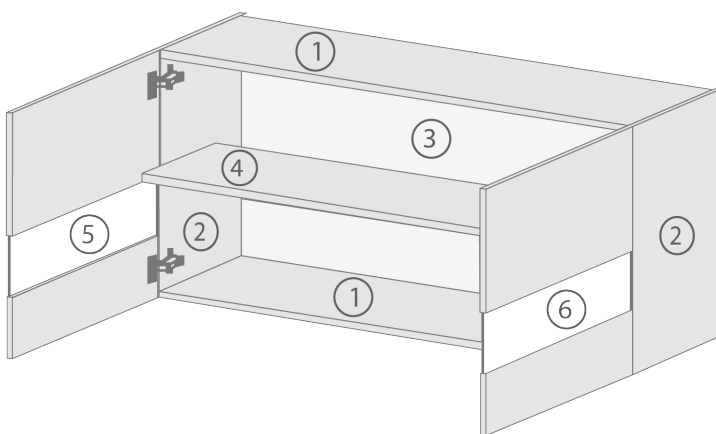

Merle Oberschrank 100 cm

Korpus in Eiche Sägerau Nachbildung

- + Korpusmaße (H x B x T) 56,1 x 100 x 34,6 cm
- + Scharniere mit Soft-Close Funktion
- + Fronten in Weiß, Grau und Schwarz erhältlich
- + Stangengriffe aus Metall
- + Einzel oder mit Respekta Küchen kombinierbar: farblich passend zu Merle, Luis und Peter Küchenfamilien (mit Korpus in Eiche Sägerau Nachbildung)

AUSSTATTUNG (H x B x T)

2 Drehtüren mit Glaseinlagen	55,9 x 49,7 x 1,6 cm
2 Seitenwände	56,1 x 33 x 1,6 cm
1 Einlegeboden	28 x 96,8 x 1,6 cm
2 Schrankböden	30,6 x 96,8 x 1,6 cm
1 Rückwand	55,9 x 98,1 x 0,3 cm
2 Metallgriffe	16 cm
4 Topfscharniere	mit Soft-Close Funktion
Montagematerial	
Montageanleitung	

Korpus

Front

MERKMALE

- + Materialstärke der Fronten und Korpus: 16 mm
- + Stangengriffe aus Metall
- + Bohrabstand der Griffe 96 mm
- + Scharniere mit Soft-Close Funktion
- + Innenseite des Korpus in Eiche Sägerau Nachbildung
- + Innenseite der Fronten entspricht der Frontfarbe