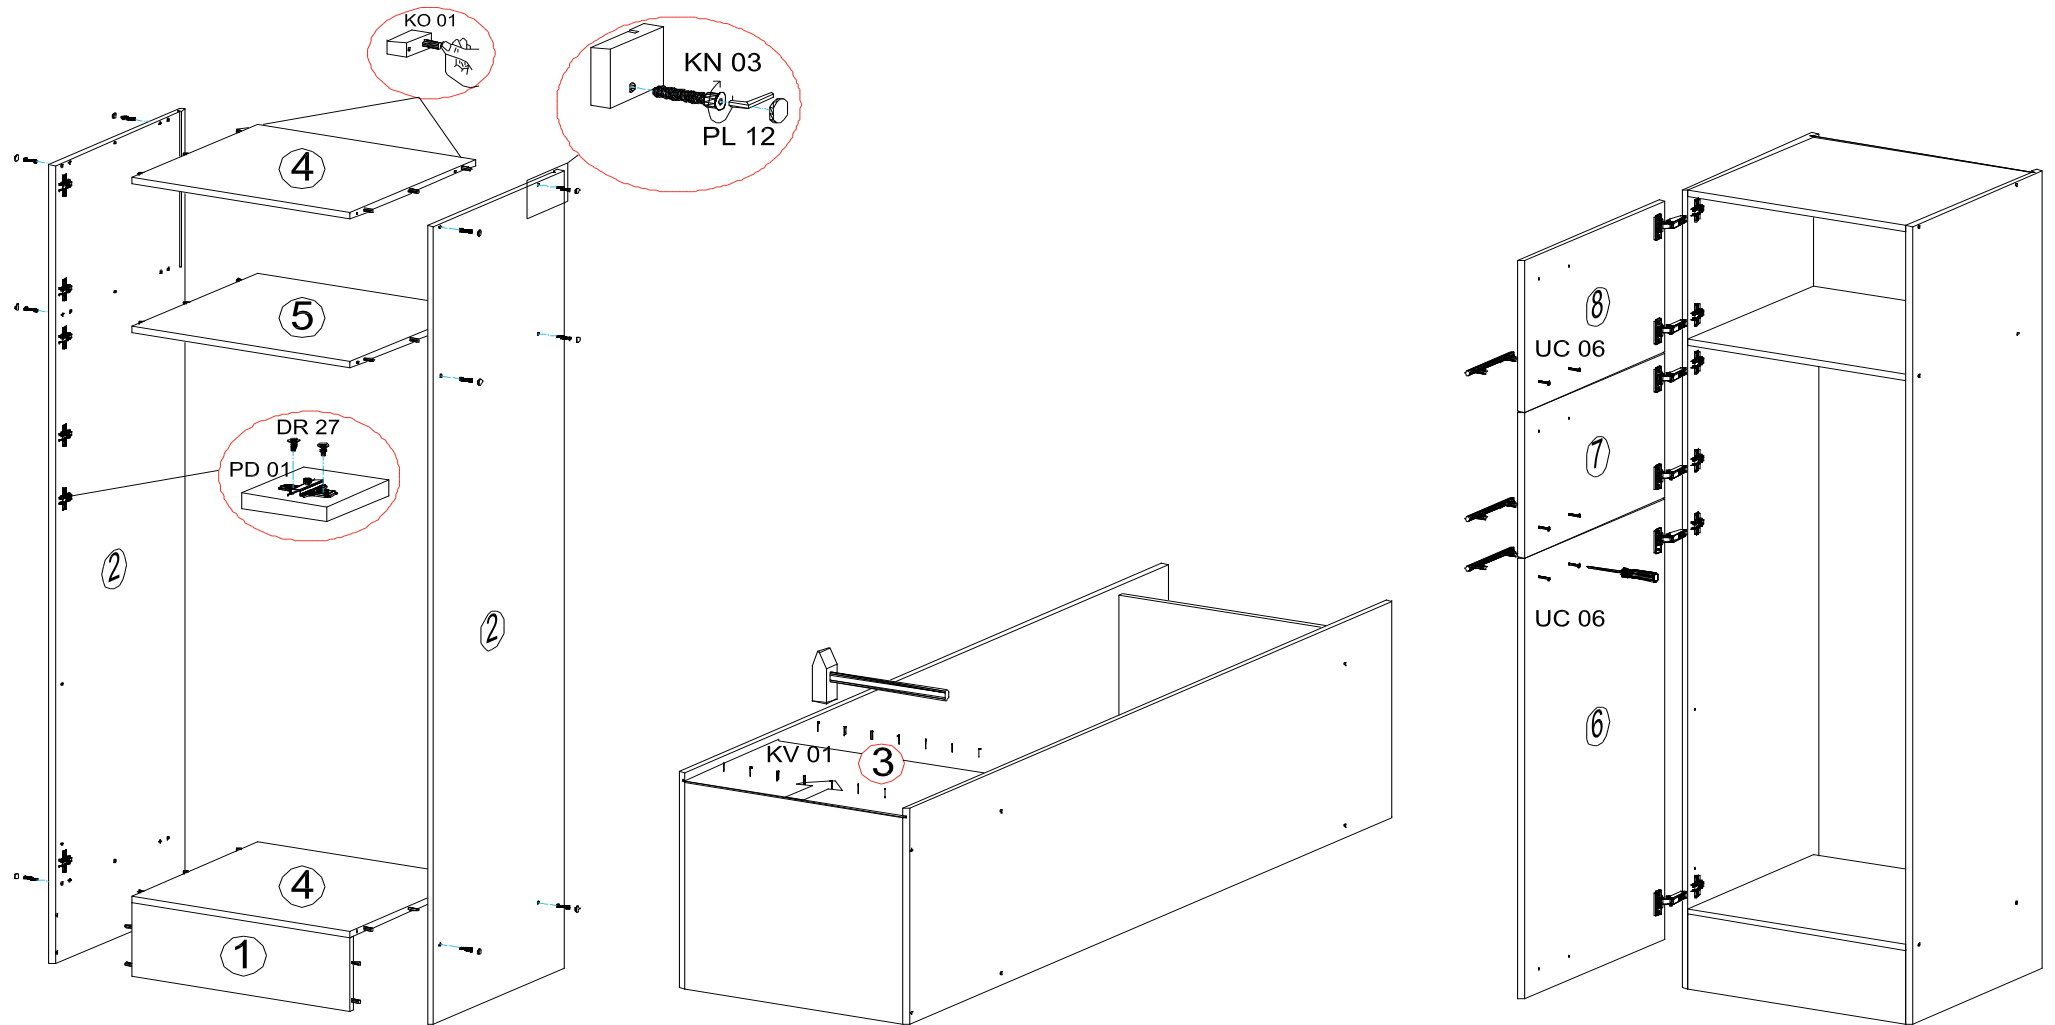

30min

|  |  |  |
|--|--|--|
| <p>KO 01 8*30<br/>22x</p>       | <p>KN 03 7*50<br/>12x</p>     | <p>PL 12<br/>12x</p>           |
| <p>PN 01 SOFT CLOSE<br/>6x</p>  | <p>PD 01<br/>6x</p>           | <p>DR 27 3,5*16<br/>24x</p>    |
| <p>SP 01<br/>2x</p>            | <p>KV 01 1,5*20<br/>20x</p>  | <p>PL 01<br/>1x</p>           |
| <p>KL 01 4mm<br/>1x</p>       | <p>UC 06<br/>6x</p>         | <p>UC 08 (96 mm)<br/>3x</p>  |

Zum Schutz der Holzteile können Sie rundum die Sockelleiste eine Silikonnaht ziehen.

NEG-Novex Grosshandelsgesellschaft  
für Elektro-und Haustechnik GmbH  
Chenoverstraße 5  
67117 Limburgerhof

<http://www.respekta.de>  
+49 6232 298500