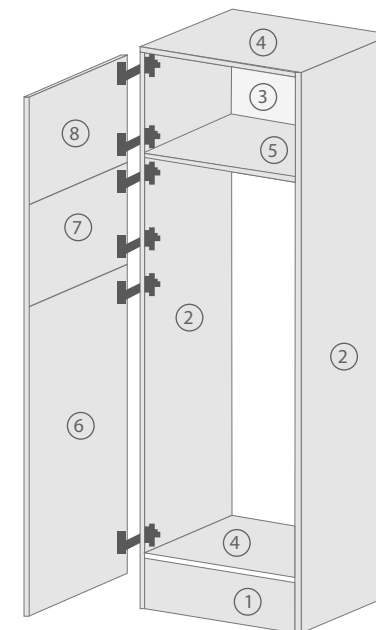

30min

|  |  |  |
|--|--|--|
| <p>KO 01 8*30<br/>22x</p>       | <p>KN 03 7*50<br/>12x</p>     | <p>PL 12<br/>12x</p>           |
| <p>PN 01 SOFT CLOSE<br/>6x</p>  | <p>PD 01<br/>6x</p>           | <p>DR 27 3,5*16<br/>24x</p>    |
| <p>SP 01<br/>2x</p>            | <p>KV 01 1,5*20<br/>20x</p>  | <p>PL 01<br/>1x</p>           |
| <p>KL 01 4mm<br/>1x</p>       | <p>UC 06<br/>6x</p>         | <p>UC 08 (96 mm)<br/>3x</p>  |

Zum Schutz der Holzteile können Sie rundum die Sockelleiste eine Silikonnaht ziehen.

NEG-Novex Grosshandelsgesellschaft  
für Elektro-und Haustechnik GmbH  
Chenoverstraße 5  
67117 Limburgerhof

<http://www.respekta.de>  
+49 6232 298500