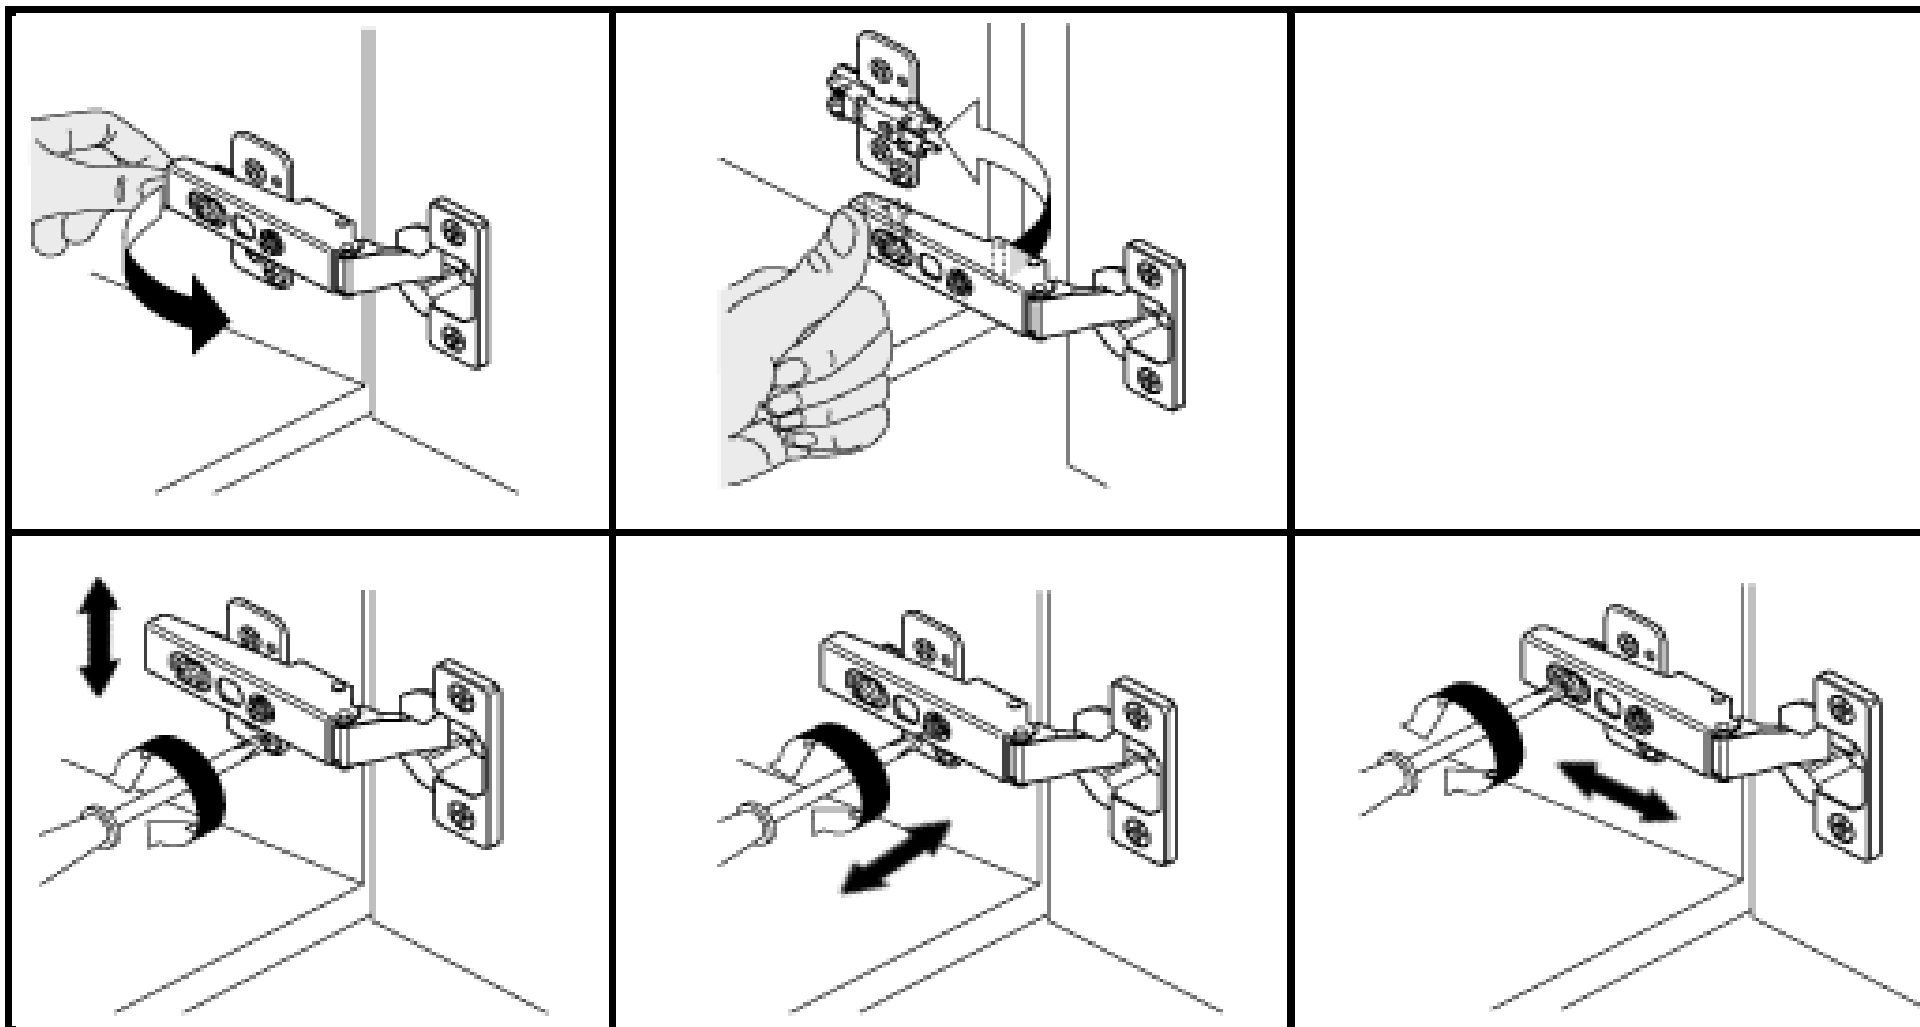

30min

|  |  |  |
|--|--|--|
| <p>KO 01 8*30<br/>22x</p>       | <p>KN 03 7*50<br/>12x</p>     | <p>PL 12<br/>12x</p>           |
| <p>PN 01 SOFT CLOSE<br/>6x</p>  | <p>PD 01<br/>6x</p>           | <p>DR 27 3,5*16<br/>24x</p>    |
| <p>SP 01<br/>2x</p>            | <p>KV 01 1,5*20<br/>20x</p>  | <p>PL 01<br/>1x</p>           |
| <p>KL 01 4mm<br/>1x</p>       | <p>UC 06<br/>6x</p>         | <p>UC 08 (96 mm)<br/>3x</p>  |

Zum Schutz der Holzteile können Sie rundum die Sockelleiste eine Silikonnaht ziehen.

NEG-Novex Grosshandelsgesellschaft  
für Elektro-und Haustechnik GmbH  
Chenoverstraße 5  
67117 Limburgerhof

<http://www.respekta.de>  
+49 6232 298500