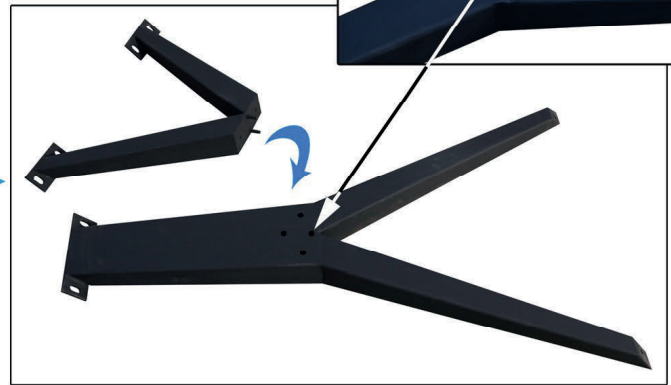

# MONTAGEANLEITUNG

ARTIKEL: 6762-I, 6762-K-180

**6762-I, 6762-K-180**

**S29**

BLACK

**M5x25**

**16x**

5mm.