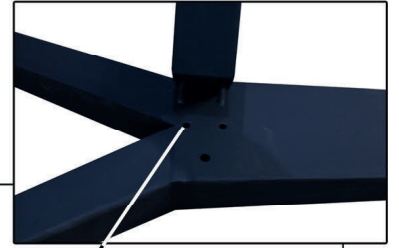

# MONTAGEANLEITUNG

ARTIKEL: 6762-I, 6762-K-180

**6762-I, 6762-K-180**

**S29**

BLACK

**M5x25**

**16x**

5mm.