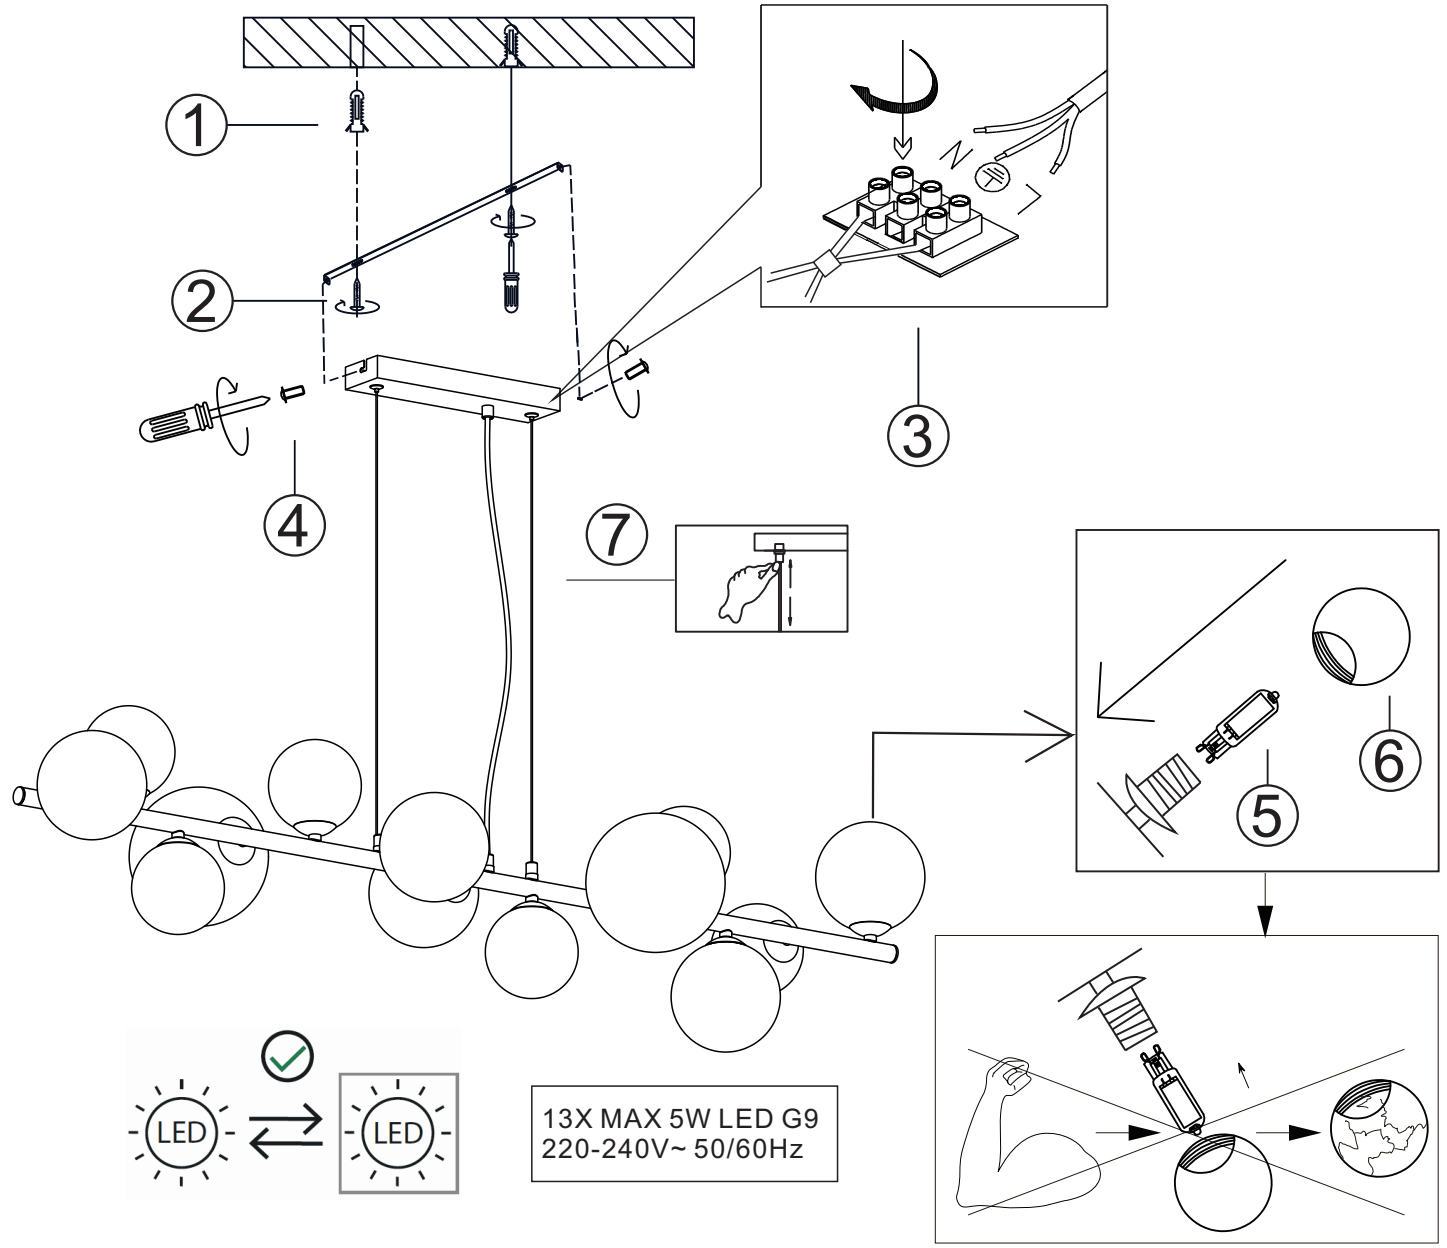

GLOBO

LIGHTING

www.globo-lighting.com

B

56133-13H

13X MAX 5W LED G9
220-240V~ 50/60Hz

GLOBO Handels GmbH
Gewerbestr. 3
A-9184 Sankt Peter
AUSTRIA

CE