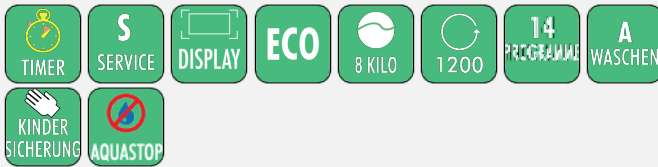

Abbildung kann vom Original abweichen

Waschmaschine WA8-1214A

Beschreibung

Dank der Energieeffizienzklasse A waschen Sie Ihre Wäsche nicht nur perfekt sauber, sondern auch besonders stromsparend

Energieeffizienzklasse A
 AquaStop
 Steam Funktion
 Kindersicherung
 14 Programme

Technische Daten	
Geräteart	Waschmaschine
Farbe der Front	Weiß
Steuerung	Elektronisch
Fassungsvermögen	8 kg
Energieeffizienzklasse A (höchste Effizienz) bis G (geringste Effizienz) nach neuer EU Norm	A
jährlicher Energieverbrauch	47 kWh/Jahr
Wasserverbrauch pro Waschzyklus des Standardprogramms ECO 40-60°	48 Liter
maximale Schleuderdrehzahl	1200 U/Min
Restfeuchte	62,90 %
Programmdauer des Standardprogramms ECO 40-60° bei vollständiger Beladung	218 Minuten
Programmdauer des Standardprogramms ECO40-60° bei halber Beladung	168 Minuten
Programmdauer des Standardprogramms ECO 40-60° bei Viertel Beladung	168 Minuten
Geräuschemission Schleudern	74 dB/A
Luftschallemissionsklasse Schleudern	B
Leistung	1850 Watt

Technische Daten	
gewichtete Leistungsaufnahme im Aus-Zustand	0,50 Watt
gewichtete Leistungsaufnahme bei Startzeitvorwahl	4,00 Watt
Spannung	220 - 240 Volt
Frequenz	50 Hz
Angabe zum Gerät	Freistehend
Ausstattung	
Bedienung	Drehregler + Drucktasten
Display	Ja
Innenraum	Edelstahltrommel
Motor	BLDC Inverter
Heizelement	Verdeckt
Programme	14 Stück: Baumwolle, 20°, Mix, Schnell 15°, Bettwäsche, Wolle, ECO 40-60, Fein/Seide, Trommelreinigung, Spülen & Schleudern, Schleudern, Dampf, Fleckenautomatik, Daunen
ECO-Funktion	Ja
Startzeitvorwahl	Ja
Kindersicherung	Ja
Unwuchtkontrolle	Ja
höhenverstellbare Füße	Ja, 2 vorne
Logo	Ja
Logistik	
Geräteabmessungen (HxBxT)	84,00 x 60,00 x 45,00 cm
Verpackungsabmessungen (HxBxT)	87,00 x 63,00 x 51,00 cm
Nettogewicht	53,00 kg
Bruttogewicht	54,00 kg
Containermenge 40HQ	250 Stück
Garantie	2 Jahre
Artikelnummer	30706
EAN Nummer	4030608307061
EPREL-Registrierungsnummer	2342850