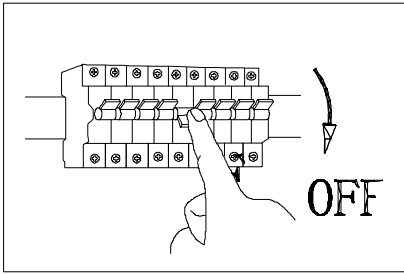

# C22140PN / 6010893/00

LED 29W  
220-240V ~ 50/60Hz

Ersatzteile / spare parts		
Nummer code	Teil / part	Menge / amount
A		2
B		2

Dieses Produkt enthält eine Lichtquelle der Energieeffizienzklasse F.  
Die in dieser Leuchte enthaltene Lichtquelle darf nur vom Hersteller oder seinem Servicemitarbeiter oder einer ähnlich qualifizierten Person ersetzt werden.

Das Produkt darf nur mit dem mitgelieferten Transformator verwendet werden.  
Während des Herstellungsprozesses wurde das Betriebsgerät in einer anspruchsvollen Produktionsumgebung mit speziellen Industriewerkzeugen am Beleuchtungsprodukt befestigt, um die Sicherheit des Benutzers und die Einhaltung der Sicherheitsanforderungen zu gewährleisten. Das Betriebsgerät ist nicht austauschbar, ohne das Beleuchtungsprodukt zu beschädigen und die geltenden Sicherheitsvorgaben zu verletzen.