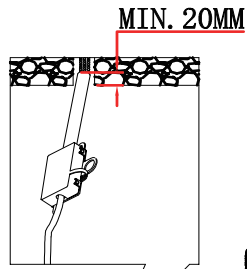

# C22140PN / 6010893/00

LED 29W  
220-240V ~ 50/60Hz

Ersatzteile / spare parts		
Nummer code	Teil / part	Menge / amount
A		2
B		2

Dieses Produkt enthält eine Lichtquelle der Energieeffizienzklasse F.  
Die in dieser Leuchte enthaltene Lichtquelle darf nur vom Hersteller oder seinem Servicemitarbeiter oder einer ähnlich qualifizierten Person ersetzt werden.