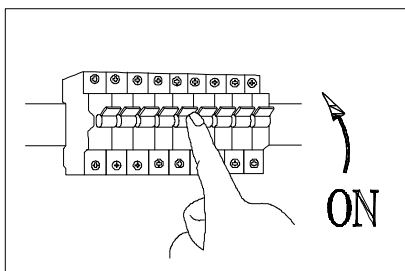

# C22140PN / 6010893/00

LED 29W  
220-240V ~ 50/60Hz

Ersatzteile / spare parts		
Nummer code	Teil / part	Menge / amount
A		2
B		2

Dieses Produkt enthält eine Lichtquelle der Energieeffizienzklasse F.  
Die in dieser Leuchte enthaltene Lichtquelle darf nur vom Hersteller oder seinem Servicemitarbeiter oder einer ähnlich qualifizierten Person ersetzt werden.

Das Produkt darf nur mit dem mitgelieferten Transformator verwendet werden.  
Während des Herstellungsprozesses wurde das Betriebsgerät in einer anspruchsvollen Produktionsumgebung mit speziellen Industriewerkzeugen am Beleuchtungsprodukt befestigt, um die Sicherheit des Benutzers und die Einhaltung der Sicherheitsanforderungen zu gewährleisten. Das Betriebsgerät ist nicht austauschbar, ohne das Beleuchtungsprodukt zu beschädigen und die geltenden Sicherheitsvorgaben zu verletzen.