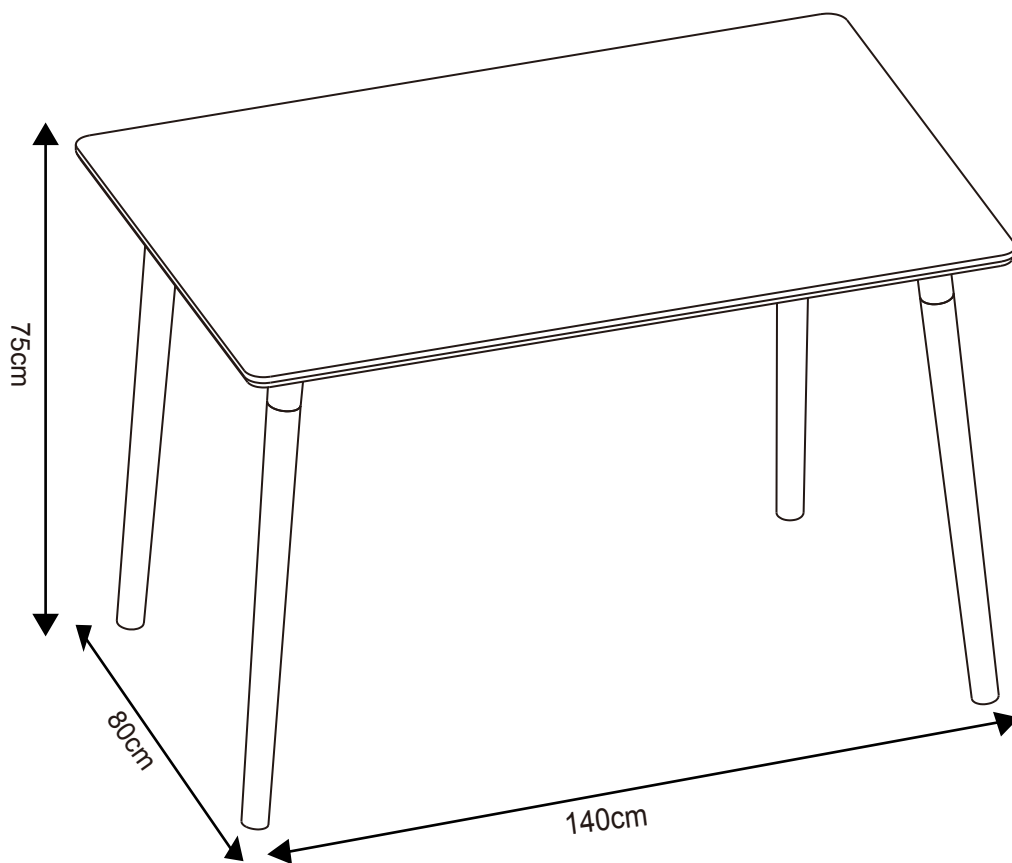

BENNY ESSTISCH BENNY DINING TABLE

ARTIKEL-NR	5110648/00
------------	------------

DE

SICHERHEITSHINWEISE

WICHTIG ! SORGFÄLTIG LESEN UND FÜR SPÄTERES NACHSCHLAGEN AUFBEWAHREN

Zur Selbstmontage.

Vor der Montage überprüfen, ob alle Befestigungselemente und Teile vorhanden und in einwandfreiem Zustand sind.