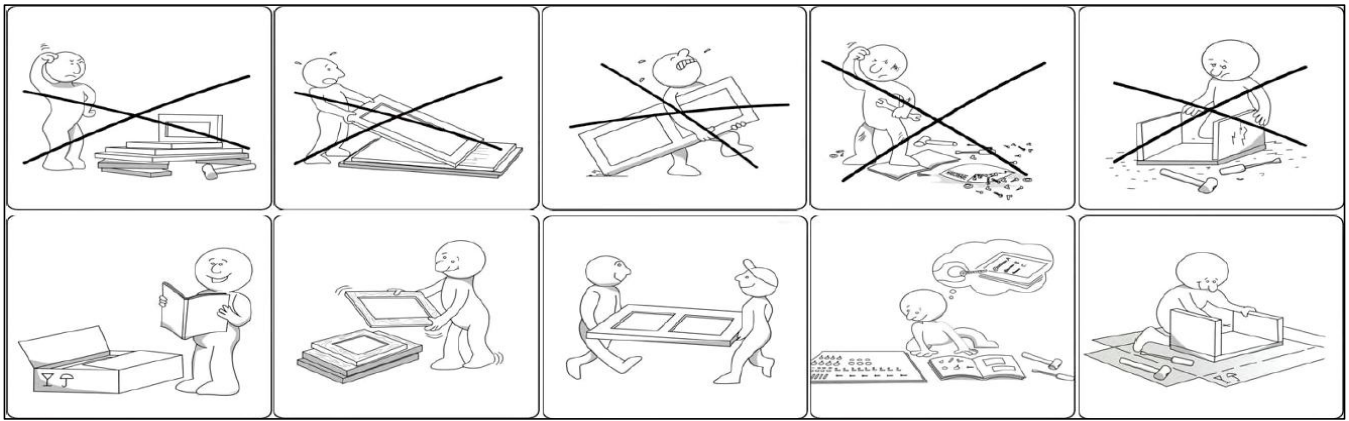

BENNY ESSTISCH BENNY DINING TABLE

ARTIKEL-NR	5110648/00
------------	------------

DE

SICHERHEITSHINWEISE

WICHTIG ! SORGFÄLTIG LESEN UND FÜR SPÄTERES NACHSCHLAGEN AUFBEWAHREN

Zur Selbstmontage.

Vor der Montage überprüfen, ob alle Befestigungselemente und Teile vorhanden und in einwandfreiem Zustand sind.

Die Möbel nicht montieren oder benutzen, wenn bestimmte Elemente defekt, beschädigt sind oder fehlen. Nur vom Hersteller zugelassene Teile verwenden.

Nur die mitgelieferten oder empfohlenen Werkzeuge verwenden.

Die Befestigungselemente mit dem mitgelieferten oder empfohlenen Werkzeug gut festziehen.

Durch unsachgemäße Montage, Lagerung oder Handhabung können die Verbindungsstücke und/oder Teile brüchig werden.

Kleine Kinder sind während der Montage fernzuhalten. Es sind kleine Teile vorhanden, die verschluckt werden können.

Alle Verbindungselemente sollten immer richtig angezogen und regelmäßig überprüft und bei Bedarf nachgezogen werden.