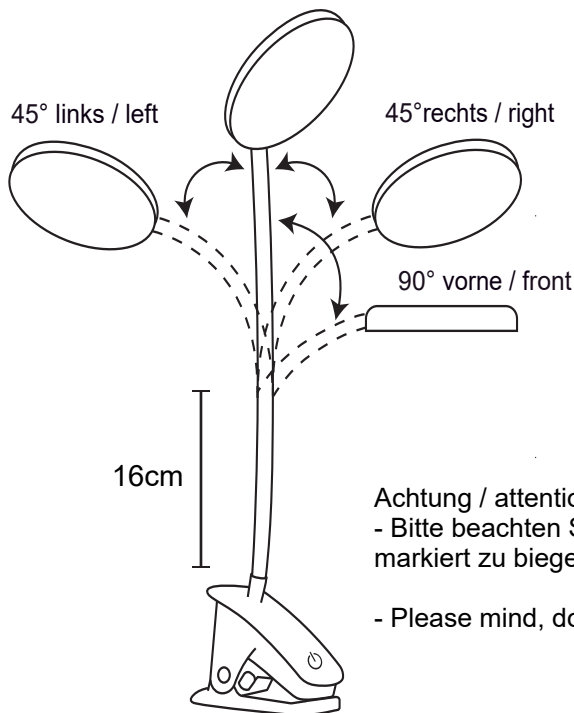

C32142PN / 5993555/02 // C32141PN / 5993555/03

LED Klemmleuchte inkl. USB-Kabel & wiederaufladbarem Akku
LED clip lamp incl. USB-cable & rechargeable battery

Achtung / attention:

- Bitte beachten Sie, den flexiblen Hals der Leuchte nicht mehr als in der Darstellung markiert zu biegen.

- Please mind, don't bent the flexible tube to exceed the angle marked on drawing.

Achtung / attention:

- Bei der Befestigung der Leuchte ist darauf zu achten, dass die Leuchte am innersten Teil der Klemme befestigt wird.

- When the lamp gets fixed, pls make sure to fix the lamp at the innermost part of the clip.

Hauptschalter / Main switch:

- Wenn EIN - Berührungsschalter bereit
- When ON - touch switch ready to operate

USB-C Buchse / USB-C port

LED 3W 3000-6500K / dimmbar / dimmable

USB-C Input: DC 5V 1000mA

USB-C Kabel / USB-C cable: 50cm

Li-Ion Batterie wiederaufladbar / Li-Ion battery rechargeable: 18650 3,7V 1200mAh