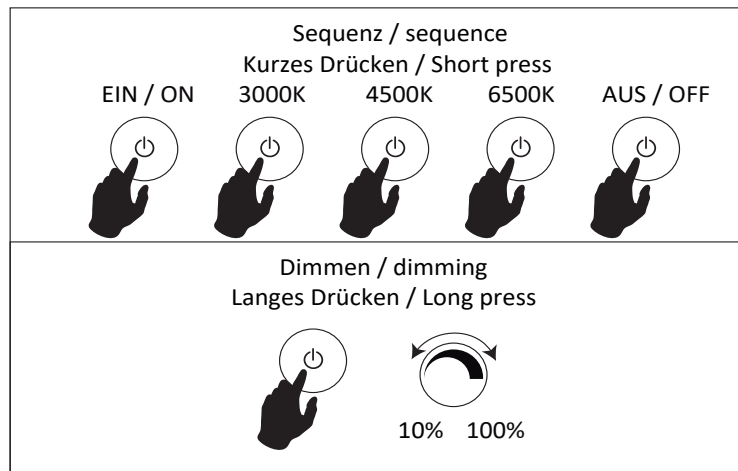

C32142PN / 5993555/02 // C32141PN / 5993555/03

LED Klemmleuchte inkl. USB-Kabel & wiederaufladbarem Akku
LED clip lamp incl. USB-cable & rechargeable battery

Achtung / attention:

- Bitte beachten Sie, den flexiblen Hals der Leuchte nicht mehr als in der Darstellung markiert zu biegen.

- Please mind, don't bent the flexible tube to exceed the angle marked on drawing.

Achtung / attention:

- Bei der Befestigung der Leuchte ist darauf zu achten, dass die Leuchte am innersten Teil der Klemme befestigt wird.

- When the lamp gets fixed, pls make sure to fix the lamp at the innermost part of the clip.

Hauptschalter / Main switch:

- Wenn EIN - Berührungsschalter bereit
- When ON - touch switch ready to operate