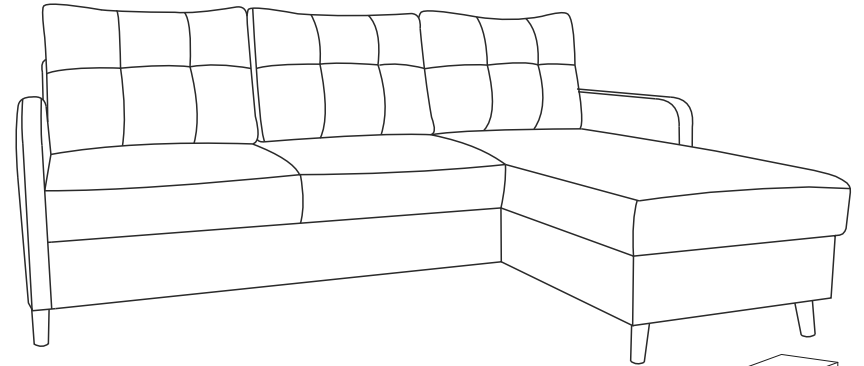

11/14 R

!

12/14 L R

13/14 L R

14/14 L R

F.P.H. EUROMEBEL STYL-FENIKS TARTAK GRZEGORZ STRZODA
42-610 Miasteczko Śląskie
ul. Cynkowa 47
Polskakontakt@euromebelstyl.pl

4

Model: CORIA

L

R

Zestaw nr1

Buk Stożek

1