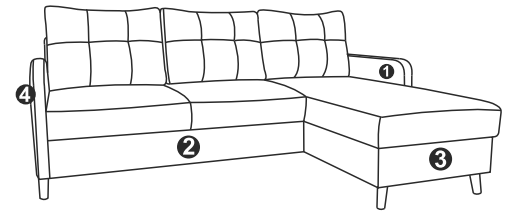

11/14 R

!

12/14 L R

13/14 L R

14/14 L R

F.P.H. EUROMEBEL STYL-FENIKS TARTAK GRZEGORZ STRZODA
42-610 Miasteczko Śląskie
ul. Cynkowa 47
Polskakontakt@euromebelstyl.pl

4

Model: CORIA

L

R

Zestaw nr1

Buk Stożek

1