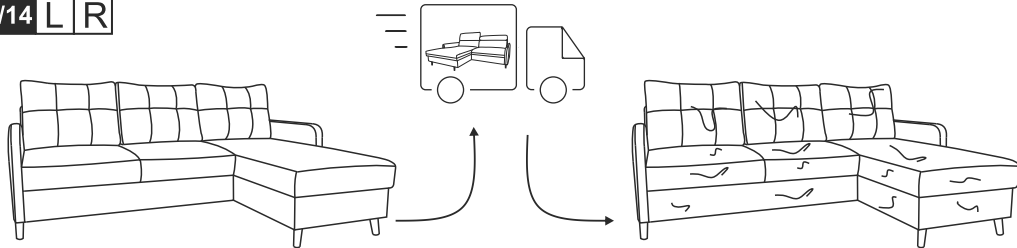

11/14 R

!

12/14 L R

13/14 L R

14/14 L R

F.P.H. EUROMEBEL STYL-FENIKS TARTAK GRZEGORZ STRZODA
42-610 Miasteczko Śląskie
ul. Cynkowa 47
Polskakontakt@euromebelstyl.pl

4

Model: CORIA

L

R

Zestaw nr1

Buk Stożek

1