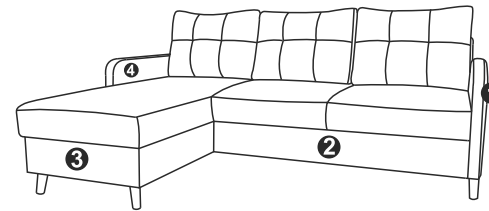

11/14 R

!

12/14 L R

13/14 L R

14/14 L R

F.P.H. EUROMEBEL STYL-FENIKS TARTAK GRZEGORZ STRZODA
42-610 Miasteczko Śląskie
ul. Cynkowa 47
Polskakontakt@euromebelstyl.pl

4

Model: CORIA

L

R

Zestaw nr1

Buk Stożek

1