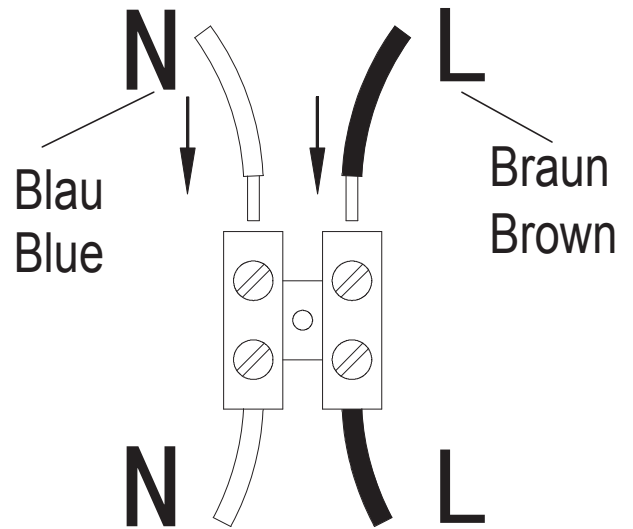

MONTAGE ANLEITUNG ASSEMBLY INSTRUCTION

DAFINO

5990973/00 P19116B-3

4 025442 314924

LICHTQUELLE LIGHTING SOURCE	E27 3 X Max.40W or 3 x Max.12W LED	INKLUSIVE INCLUDED	
		NICHT INKLUSIVE NOT INCLUDED	✓

WERKZEUGE TOOLS		INKLUSIVE INCLUDED	
		NICHT INKLUSIVE NOT INCLUDED	✓
		NICHT NÖTIG NOT NECESSARY	

EISENWAREN HARDWARE		INKLUSIVE INCLUDED	✓
		NICHT INKLUSIVE NOT INCLUDED	
		NICHT NÖTIG NOT NECESSARY	

1

2

3

4

5

6

7

8

9

10

DE: Ersetzen Sie ausgefallene Lampen sofort durch Lampen mit gleicher Nennspannung und Leistung, um Überhitzung zu vermeiden. Trennen Sie die Lampe vom Stromnetz und warten Sie, bis sie abgekühlt ist. Ersetzen Sie die alte Lampe durch eine neue Lampe mit den gleichen Eigenschaften wie die zuvor angegebenen. Folgen Sie den Hinweisen auf der Zeichnung, wenn Sie die Lampe wechseln.