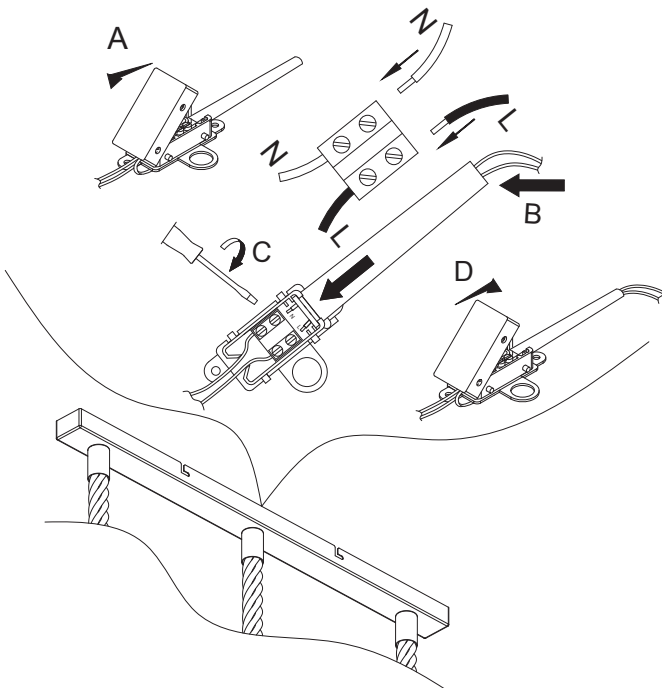

MONTAGE ANLEITUNG ASSEMBLY INSTRUCTION

DAFINO

5990973/00 P19116B-3

4 025442 314924

LICHTQUELLE LIGHTING SOURCE	E27 3 X Max.40W or 3 x Max.12W LED	INKLUSIVE INCLUDED	
		NICHT INKLUSIVE NOT INCLUDED	✓

WERKZEUGE TOOLS		INKLUSIVE INCLUDED	
		NICHT INKLUSIVE NOT INCLUDED	✓
		NICHT NÖTIG NOT NECESSARY	

EISENWAREN HARDWARE		INKLUSIVE INCLUDED	✓
		NICHT INKLUSIVE NOT INCLUDED	
		NICHT NÖTIG NOT NECESSARY	

1

2

3

4

5

6

7

8

9

10

DE: Ersetzen Sie ausgefallene Lampen sofort durch Lampen mit gleicher Nennspannung und Leistung, um Überhitzung zu vermeiden. Trennen Sie die Lampe vom Stromnetz und warten Sie, bis sie abgekühlt ist. Ersetzen Sie die alte Lampe durch eine neue Lampe mit den gleichen Eigenschaften wie die zuvor angegebenen. Folgen Sie den Hinweisen auf der Zeichnung, wenn Sie die Lampe wechseln.