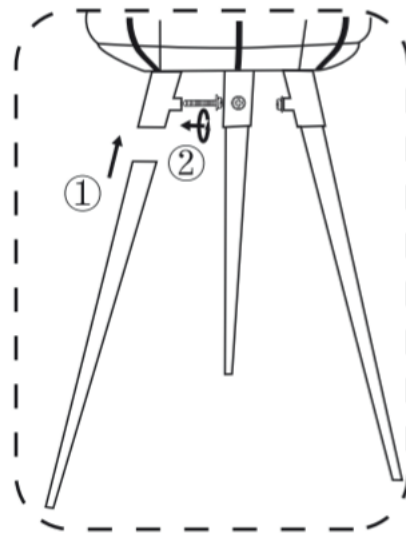

NOWA

40790119

1x MAX 40W E27

230V~ 50Hz

GLOBO Handels GmbH
Gewerbestr. 3
A-9184 Sankt Peter, Austria
office@globo-lighting.com
www.globo-lighting.com