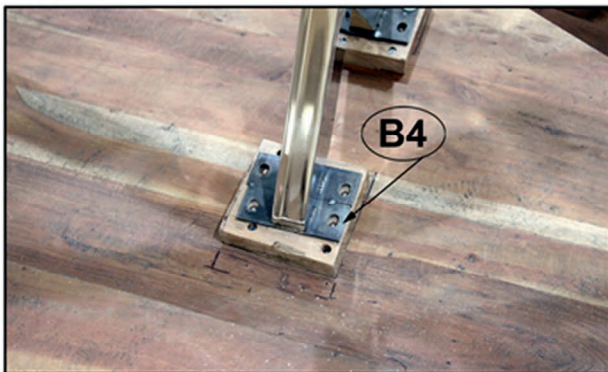

Montageanleitung

ARTIKEL : 4774

4774			
B4		M8x20	16x

	 6mm.	
1x		30 Min.