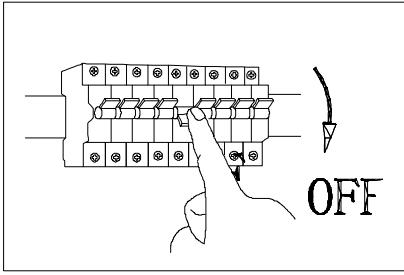

C15862PN / 5995114/01

OFF

Funktionen steuerbar mittels Fernbedienung oder Wandschalter
 - Wandschalter (Lichtfarbe wechseln): 3000K/6500K/4500K
 - Fernbedienung: RGB, Dimmen, Lichtfarbe wechseln, RGB Farbwechsel