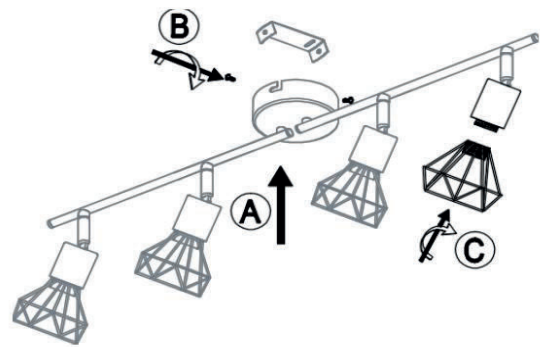

POCO line®
EXKLUSIV UND PREISWERT

MONTAGE ANLEITUNG ASSEMBLY INSTRUCTION

AURELIUS 4L
5540244-10 S0006-4 BK

LICHTQUELLE LIGHTING SOURCE	E14 4X Max. 40W	INKLUSIVE INCLUDED NICHT INKLUSIVE NOT INCLUDED	<input checked="" type="checkbox"/> <input type="checkbox"/>
WERKZEUGE TOOLS		INKLUSIVE INCLUDED NICHT INKLUSIVE NOT INCLUDED NICHT NOTIG NOT NECESSARY	<input checked="" type="checkbox"/> <input type="checkbox"/>
EISENWAREN HARDWARE	X2	X2 INKLUSIVE INCLUDED NICHT INKLUSIVE NOT INCLUDED NICHT NOTIG NOT NECESSARY	<input checked="" type="checkbox"/> <input type="checkbox"/>

1

2

3

4

5**6****7****8****9****10**

Ersetzen Sie ausgefallene Lampen sofort durch Lampen mit gleicher Nennspannung und Leistung, um Überhitzung zu vermeiden. Trennen Sie die Lampe vom Stromnetz und warten Sie, bis sie abgekühlt ist. Folgen Sie den Hinweisen auf der Zeichnung, wenn Sie die Lampe wechseln.