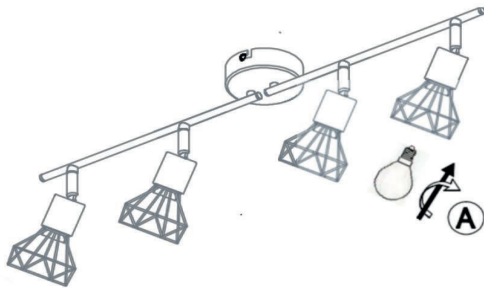

POCO line®
EXKLUSIV UND PREISWERT

MONTAGE ANLEITUNG ASSEMBLY INSTRUCTION

AURELIUS 4L
5540244-10 S0006-4 BK

LICHTQUELLE LIGHTING SOURCE	E14 4X Max. 40W	INKLUSIVE INCLUDED NICHT INKLUSIVE NOT INCLUDED	<input checked="" type="checkbox"/> <input type="checkbox"/>
WERKZEUGE TOOLS		INKLUSIVE INCLUDED NICHT INKLUSIVE NOT INCLUDED NICHT NOTIG NOT NECESSARY	<input checked="" type="checkbox"/> <input type="checkbox"/>
EISENWAREN HARDWARE	X2	X2 INKLUSIVE INCLUDED NICHT INKLUSIVE NOT INCLUDED NICHT NOTIG NOT NECESSARY	<input checked="" type="checkbox"/> <input type="checkbox"/>

1

2

3

4

5**6****7****8****9****10**

Ersetzen Sie ausgefallene Lampen sofort durch Lampen mit gleicher Nennspannung und Leistung, um Überhitzung zu vermeiden. Trennen Sie die Lampe vom Stromnetz und warten Sie, bis sie abgekühlt ist. Folgen Sie den Hinweisen auf der Zeichnung, wenn Sie die Lampe wechseln.