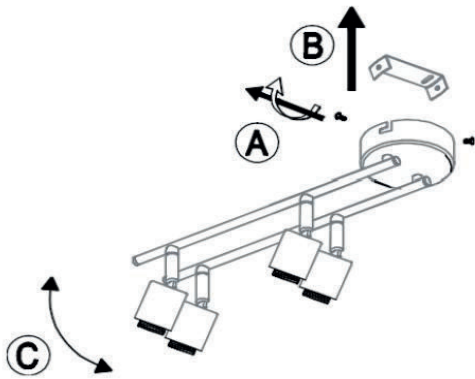

POCO line®
EXKLUSIV UND PREISWERT

MONTAGE ANLEITUNG ASSEMBLY INSTRUCTION

AURELIUS 4L
5540244-10 S0006-4 BK

LICHTQUELLE LIGHTING SOURCE	E14 4X Max. 40W	INKLUSIVE INCLUDED NICHT INKLUSIVE NOT INCLUDED	<input checked="" type="checkbox"/> <input type="checkbox"/>
WERKZEUGE TOOLS		INKLUSIVE INCLUDED NICHT INKLUSIVE NOT INCLUDED NICHT NOTIG NOT NECESSARY	<input checked="" type="checkbox"/> <input type="checkbox"/>
EISENWAREN HARDWARE	X2	X2 INKLUSIVE INCLUDED NICHT INKLUSIVE NOT INCLUDED NICHT NOTIG NOT NECESSARY	<input checked="" type="checkbox"/> <input type="checkbox"/>

1

2

3

4

5**6****7****8****9****10**

Ersetzen Sie ausgefallene Lampen sofort durch Lampen mit gleicher Nennspannung und Leistung, um Überhitzung zu vermeiden. Trennen Sie die Lampe vom Stromnetz und warten Sie, bis sie abgekühlt ist. Folgen Sie den Hinweisen auf der Zeichnung, wenn Sie die Lampe wechseln.