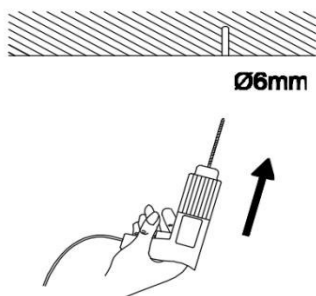

POCO line®
EXKLUSIV UND PREISWERT

MONTAGE ANLEITUNG ASSEMBLY INSTRUCTION

AURELIUS 4L
5540244-10 S0006-4 BK

LICHTQUELLE LIGHTING SOURCE	E14 4X Max. 40W	INKLUSIVE INCLUDED NICHT INKLUSIVE NOT INCLUDED	<input checked="" type="checkbox"/> <input type="checkbox"/>
WERKZEUGE TOOLS		INKLUSIVE INCLUDED NICHT INKLUSIVE NOT INCLUDED NICHT NOTIG NOT NECESSARY	<input checked="" type="checkbox"/> <input type="checkbox"/>
EISENWAREN HARDWARE	X2	X2 INKLUSIVE INCLUDED NICHT INKLUSIVE NOT INCLUDED NICHT NOTIG NOT NECESSARY	<input checked="" type="checkbox"/> <input type="checkbox"/>

1

2

3

4

5**6****7****8****9****10**

Ersetzen Sie ausgefallene Lampen sofort durch Lampen mit gleicher Nennspannung und Leistung, um Überhitzung zu vermeiden. Trennen Sie die Lampe vom Stromnetz und warten Sie, bis sie abgekühlt ist. Folgen Sie den Hinweisen auf der Zeichnung, wenn Sie die Lampe wechseln.