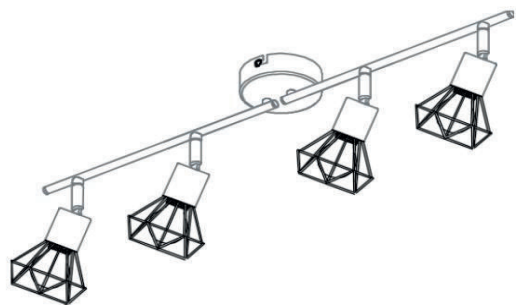

POCO line®
EXKLUSIV UND PREISWERT

MONTAGE ANLEITUNG ASSEMBLY INSTRUCTION

AURELIUS 4L
5540244-10 S0006-4 BK

LICHTQUELLE LIGHTING SOURCE	E14 4X Max. 40W	INKLUSIVE INCLUDED NICHT INKLUSIVE NOT INCLUDED	<input checked="" type="checkbox"/> <input type="checkbox"/>
WERKZEUGE TOOLS		INKLUSIVE INCLUDED NICHT INKLUSIVE NOT INCLUDED NICHT NOTIG NOT NECESSARY	<input checked="" type="checkbox"/> <input type="checkbox"/>
EISENWAREN HARDWARE	X2	X2 INKLUSIVE INCLUDED NICHT INKLUSIVE NOT INCLUDED NICHT NOTIG NOT NECESSARY	<input checked="" type="checkbox"/> <input type="checkbox"/>

1

2

3

4

5**6****7****8****9****10**

Ersetzen Sie ausgefallene Lampen sofort durch Lampen mit gleicher Nennspannung und Leistung, um Überhitzung zu vermeiden. Trennen Sie die Lampe vom Stromnetz und warten Sie, bis sie abgekühlt ist. Folgen Sie den Hinweisen auf der Zeichnung, wenn Sie die Lampe wechseln.