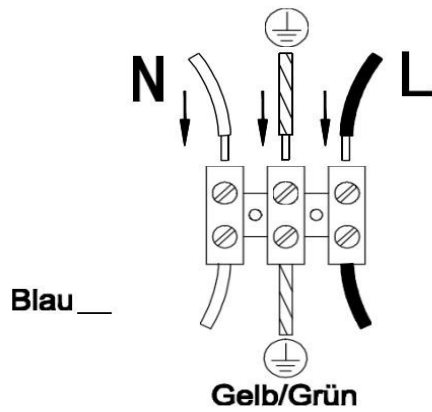

POCO line®
EXKLUSIV UND PREISWERT

MONTAGE ANLEITUNG ASSEMBLY INSTRUCTION

AURELIUS 4L
5540244-10 S0006-4 BK

LICHTQUELLE LIGHTING SOURCE	E14 4X Max. 40W	INKLUSIVE INCLUDED NICHT INKLUSIVE NOT INCLUDED	<input checked="" type="checkbox"/> <input type="checkbox"/>
WERKZEUGE TOOLS		INKLUSIVE INCLUDED NICHT INKLUSIVE NOT INCLUDED NICHT NOTIG NOT NECESSARY	<input checked="" type="checkbox"/> <input type="checkbox"/>
EISENWAREN HARDWARE	X2	X2 INKLUSIVE INCLUDED NICHT INKLUSIVE NOT INCLUDED NICHT NOTIG NOT NECESSARY	<input checked="" type="checkbox"/> <input type="checkbox"/>

1

2

3

4

5**6****7****8****9****10**

Ersetzen Sie ausgefallene Lampen sofort durch Lampen mit gleicher Nennspannung und Leistung, um Überhitzung zu vermeiden. Trennen Sie die Lampe vom Stromnetz und warten Sie, bis sie abgekühlt ist. Folgen Sie den Hinweisen auf der Zeichnung, wenn Sie die Lampe wechseln.