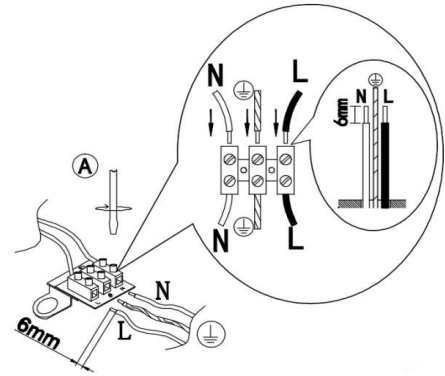

POCO line®
EXKLUSIV UND PREISWERT

MONTAGE ANLEITUNG ASSEMBLY INSTRUCTION

AURELIUS 4L
5540244-10 S0006-4 BK

LICHTQUELLE LIGHTING SOURCE	E14 4X Max. 40W	INKLUSIVE INCLUDED NICHT INKLUSIVE NOT INCLUDED	<input checked="" type="checkbox"/> <input type="checkbox"/>
WERKZEUGE TOOLS		INKLUSIVE INCLUDED NICHT INKLUSIVE NOT INCLUDED NICHT NOTIG NOT NECESSARY	<input checked="" type="checkbox"/> <input type="checkbox"/>
EISENWAREN HARDWARE	X2	X2 INKLUSIVE INCLUDED NICHT INKLUSIVE NOT INCLUDED NICHT NOTIG NOT NECESSARY	<input checked="" type="checkbox"/> <input type="checkbox"/>

1

2

3

4

5**6****7****8****9****10**

Ersetzen Sie ausgefallene Lampen sofort durch Lampen mit gleicher Nennspannung und Leistung, um Überhitzung zu vermeiden. Trennen Sie die Lampe vom Stromnetz und warten Sie, bis sie abgekühlt ist. Folgen Sie den Hinweisen auf der Zeichnung, wenn Sie die Lampe wechseln.