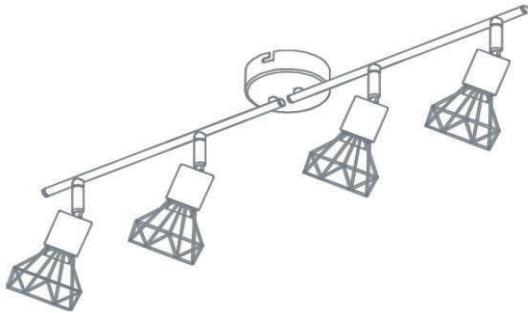

POCO line®
EXKLUSIV UND PREISWERT

MONTAGE ANLEITUNG ASSEMBLY INSTRUCTION

AURELIUS 4L
5540244-10 S0006-4 BK

LICHTQUELLE LIGHTING SOURCE	E14 4X Max. 40W	INKLUSIVE INCLUDED NICHT INKLUSIVE NOT INCLUDED	<input checked="" type="checkbox"/> <input type="checkbox"/>
WERKZEUGE TOOLS		INKLUSIVE INCLUDED NICHT INKLUSIVE NOT INCLUDED NICHT NOTIG NOT NECESSARY	<input checked="" type="checkbox"/> <input type="checkbox"/>
EISENWAREN HARDWARE	X2	X2 INKLUSIVE INCLUDED NICHT INKLUSIVE NOT INCLUDED NICHT NOTIG NOT NECESSARY	<input checked="" type="checkbox"/> <input type="checkbox"/>

1

2

3

4

5**6****7****8****9****10**

Ersetzen Sie ausgefallene Lampen sofort durch Lampen mit gleicher Nennspannung und Leistung, um Überhitzung zu vermeiden. Trennen Sie die Lampe vom Stromnetz und warten Sie, bis sie abgekühlt ist. Folgen Sie den Hinweisen auf der Zeichnung, wenn Sie die Lampe wechseln.