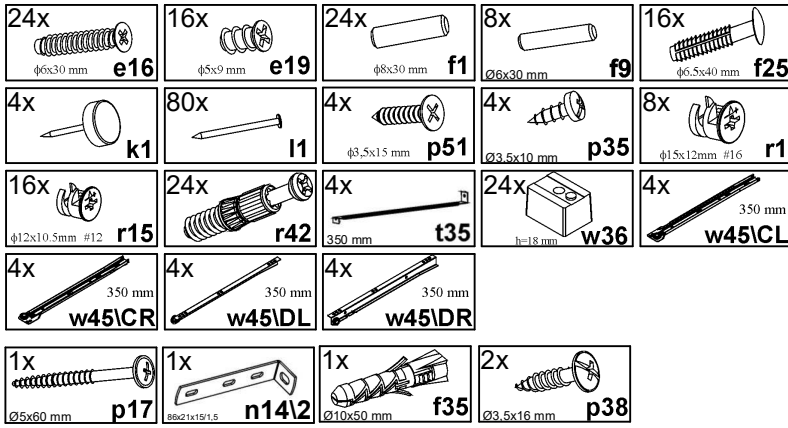

A S566-KOM4S

24270021/01, 24270016/04, 24270021/02

2 / 10

A	B1	B2	C1	C2	C3	D
1	S566-0001		968	176	15	3/3
2	S566-1001		876	396	36	1/3
3	S566-1002		876	396	36	1/3
4	S566-2001		1046	399	36	2/3
5	S566-4001		1009	44	15	2/3
6	S566-4003		1009	60	15	2/3
7	S566-4004		1009	82	15	2/3
8	S566-9301		847	1039	2,5	1/3
9	WSP-9288		944	355	2,5	2/3
10	ZS7-5030		924	110	15	1/3
11	ZS7-521		350	110	12	1/3
12	ZS7-522		350	110	12	1/3