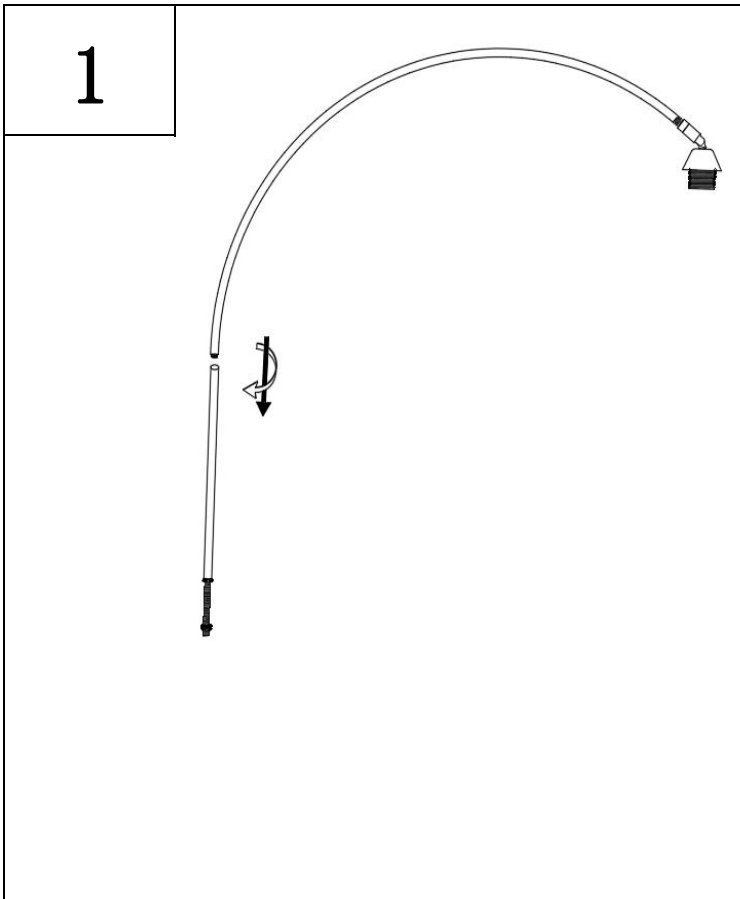

MONTAGE ANLEITUNG ASSEMBLY INSTRUCTION

OLGA
5994810/00 L8A07441A-1F-E27

LICHTQUELLE LIGHTING SOURCE	E27 Max. 60W	INKLUSIVE INCLUDED	✓
	E27 Max. 60W	NICHT INKLUSIVE NOT INCLUDED	

WERKZEUGE TOOLS		INKLUSIVE INCLUDED	
		NICHT INKLUSIVE NOT INCLUDED	
		NICHT NÖTIG NOT NECESSARY	✓

EISENWAREN HARDWARE	X1	INKLUSIVE INCLUDED	
		INKLUSIVE INCLUDED	
		NICHT NÖTIG NOT NECESSARY	✓

3

4

5

6

excl.

7

Ersetzen Sie ausgefallene Lampen sofort durch Lampen mit gleicher Nennspannung und Leistung, um Überhitzung zu vermeiden. Trennen Sie die Lampe vom Stromnetz und warten Sie, bis sie abgekühlt ist. Folgen Sie den Hinweisen auf der Zeichnung, wenn Sie die Lampe wechseln.

Das externe flexible Kabel oder Schnur dieser Leuchte kann nicht ausgetauscht werden; Ist das Kabel beschädigt, so ist die Leuchte zu zerstören.

The external flexible cable or cord of this luminaire cannot be replaced; if the cord is damaged, the luminaire shall be destroyed.