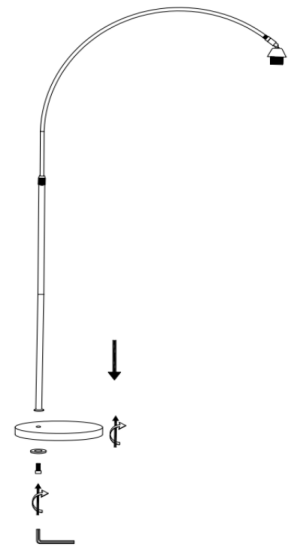

MONTAGE ANLEITUNG ASSEMBLY INSTRUCTION

OLGA
5994810/00 L8A07441A-1F-E27

LICHTQUELLE LIGHTING SOURCE	E27 Max. 60W	INKLUSIVE INCLUDED	✓
	E27 Max. 60W	NICHT INKLUSIVE NOT INCLUDED	

WERKZEUGE TOOLS		INKLUSIVE INCLUDED	
		NICHT INKLUSIVE NOT INCLUDED	
		NICHT NÖTIG NOT NECESSARY	✓

EISENWAREN HARDWARE	X1	INKLUSIVE INCLUDED	
		INKLUSIVE INCLUDED	
		NICHT NÖTIG NOT NECESSARY	✓

3

4

5

6

excl.

7

Ersetzen Sie ausgefallene Lampen sofort durch Lampen mit gleicher Nennspannung und Leistung, um Überhitzung zu vermeiden. Trennen Sie die Lampe vom Stromnetz und warten Sie, bis sie abgekühlt ist. Folgen Sie den Hinweisen auf der Zeichnung, wenn Sie die Lampe wechseln.

Das externe flexible Kabel oder Schnur dieser Leuchte kann nicht ausgetauscht werden; Ist das Kabel beschädigt, so ist die Leuchte zu zerstören.

The external flexible cable or cord of this luminaire cannot be replaced; if the cord is damaged, the luminaire shall be destroyed.