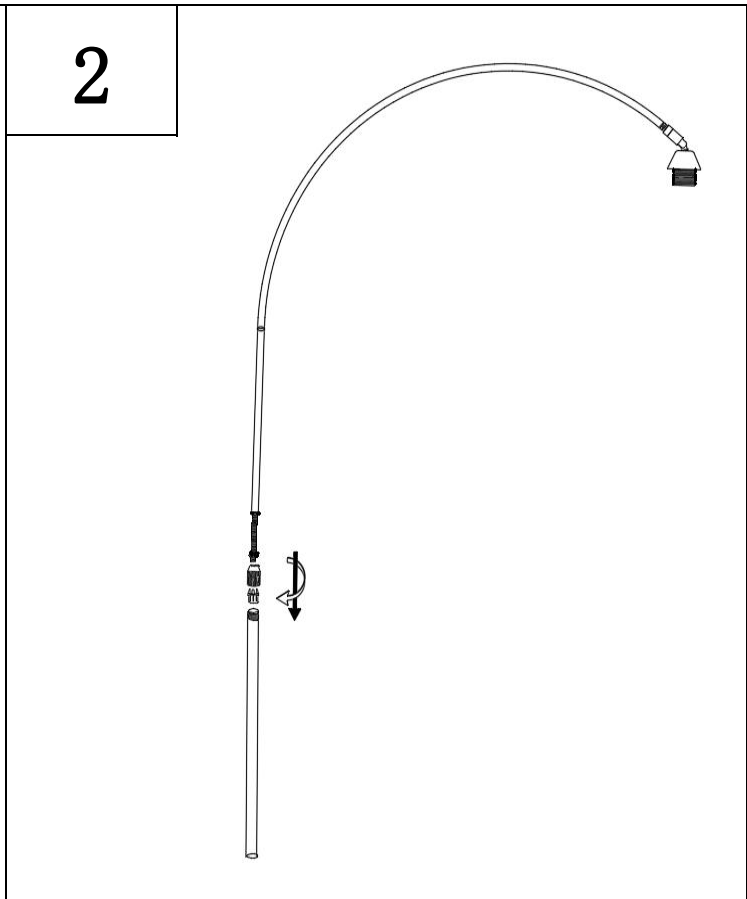

MONTAGE ANLEITUNG ASSEMBLY INSTRUCTION

OLGA
5994810/00 L8A07441A-1F-E27

LICHTQUELLE LIGHTING SOURCE	E27 Max. 60W	INKLUSIVE INCLUDED	✓
	E27 Max. 60W	NICHT INKLUSIVE NOT INCLUDED	

WERKZEUGE TOOLS		INKLUSIVE INCLUDED	
		NICHT INKLUSIVE NOT INCLUDED	
		NICHT NÖTIG NOT NECESSARY	✓

EISENWAREN HARDWARE	X1	INKLUSIVE INCLUDED	
		INKLUSIVE INCLUDED	
		NICHT NÖTIG NOT NECESSARY	✓

3

4

5

6

excl.

7

Ersetzen Sie ausgefallene Lampen sofort durch Lampen mit gleicher Nennspannung und Leistung, um Überhitzung zu vermeiden. Trennen Sie die Lampe vom Stromnetz und warten Sie, bis sie abgekühlt ist. Folgen Sie den Hinweisen auf der Zeichnung, wenn Sie die Lampe wechseln.

Das externe flexible Kabel oder Schnur dieser Leuchte kann nicht ausgetauscht werden; Ist das Kabel beschädigt, so ist die Leuchte zu zerstören.

The external flexible cable or cord of this luminaire cannot be replaced; if the cord is damaged, the luminaire shall be destroyed.