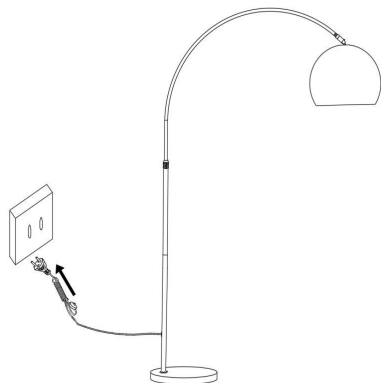

MONTAGE ANLEITUNG ASSEMBLY INSTRUCTION

OLGA
5994810/00 L8A07441A-1F-E27

LICHTQUELLE LIGHTING SOURCE	E27 Max. 60W	INKLUSIVE INCLUDED	✓
	E27 Max. 60W	NICHT INKLUSIVE NOT INCLUDED	

WERKZEUGE TOOLS		INKLUSIVE INCLUDED	
		NICHT INKLUSIVE NOT INCLUDED	
		NICHT NÖTIG NOT NECESSARY	✓

EISENWAREN HARDWARE	X1	INKLUSIVE INCLUDED	
		INKLUSIVE INCLUDED	
		NICHT NÖTIG NOT NECESSARY	✓

3

4

5

6

excl.

7

Ersetzen Sie ausgefallene Lampen sofort durch Lampen mit gleicher Nennspannung und Leistung, um Überhitzung zu vermeiden. Trennen Sie die Lampe vom Stromnetz und warten Sie, bis sie abgekühlt ist. Folgen Sie den Hinweisen auf der Zeichnung, wenn Sie die Lampe wechseln.

Das externe flexible Kabel oder Schnur dieser Leuchte kann nicht ausgetauscht werden; Ist das Kabel beschädigt, so ist die Leuchte zu zerstören.

The external flexible cable or cord of this luminaire cannot be replaced; if the cord is damaged, the luminaire shall be destroyed.