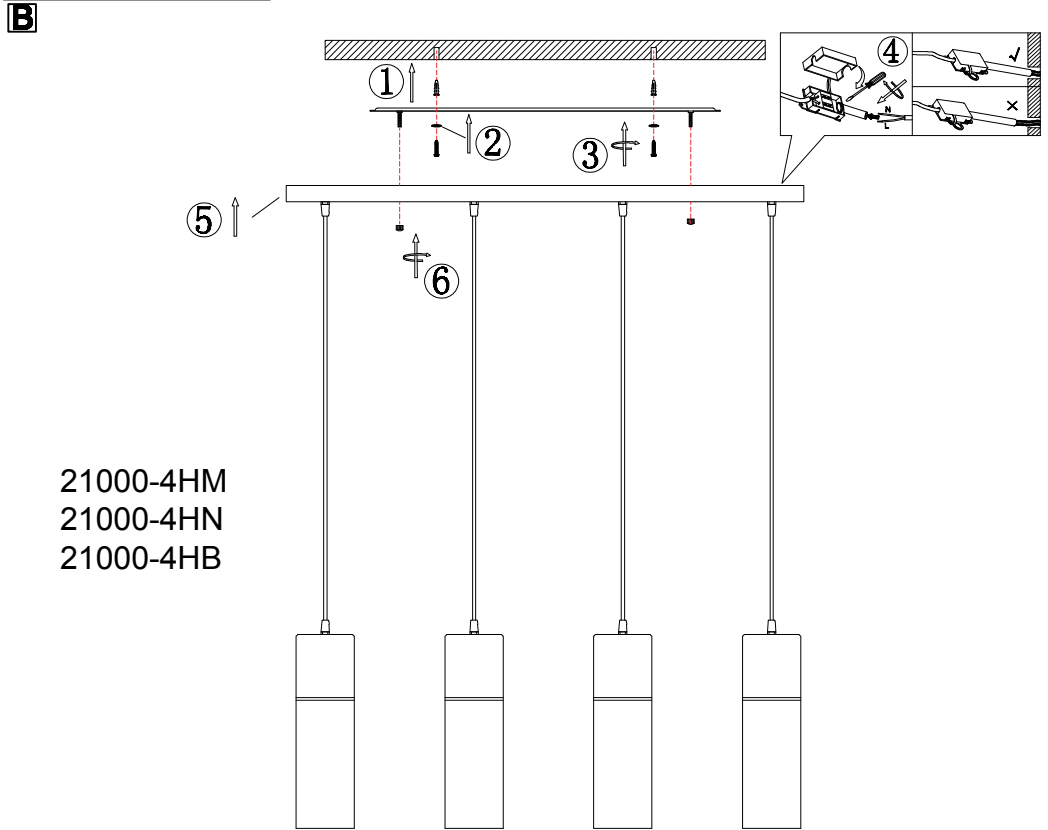

# GLOBO

LIGHTING

www.globo-lighting.com

21000-4HM  
21000-4HN  
21000-4HB

GLOBO Handels GmbH  
Gewerbestrasse 3  
A-9184 Sankt Peter  
Austria