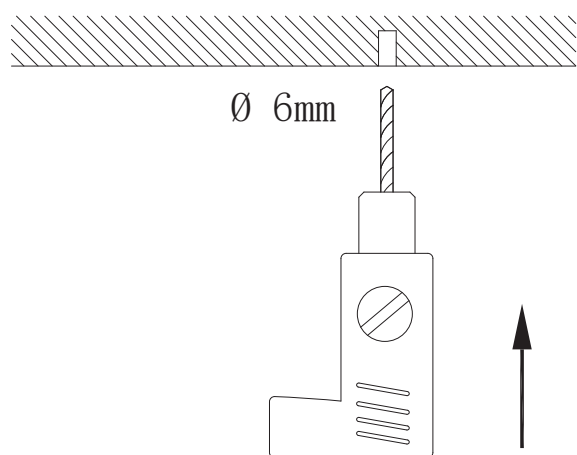

POCO *line*[®]
EXKLUSIV UND PREISWERT

MONTAGE ANLEITUNG ASSEMBLY INSTRUCTIONS

Minetta
5967535/00
Y2201201-3P

LICHTQUELLE LIGHTING SOURCE	3 X E27 Max. 40W	INKLUSIVE INCLUDED	
		NICHT INKLUSIVE NOT INCLUDED	✓
WERKZEUGE TOOLS		INKLUSIVE INCLUDED	
		NICHT INKLUSIVE NOT INCLUDED	✓
		NICHT NÖTIG NOT NECESSARY	
EISENWAREN HARDWARE		INKLUSIVE INCLUDED	✓
		NICHT INKLUSIVE NOT INCLUDED	
		NICHT NÖTIG NOT NECESSARY	

1

2

3

Ersetzen Sie ausgefallene Lampen sofort durch Lampen mit gleicher Nennspannung und Leistung, um Überhitzung zu vermeiden. Trennen Sie die Lampe vom Stromnetz und warten Sie, bis sie abgekühlt ist. Folgen Sie den Hinweisen auf der Zeichnung, wenn Sie die Lampe wechseln.
Die Leuchte muss durch eine qualifizierte Person gemäß den nationalen Vorschriften installiert werden.