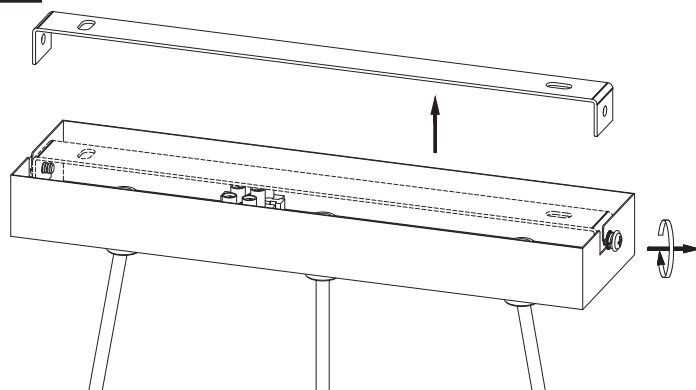

POCO *line*®
EXKLUSIV UND PREISWERT

MONTAGE ANLEITUNG ASSEMBLY INSTRUCTIONS

Minetta
5967535/00
Y2201201-3P

LICHTQUELLE LIGHTING SOURCE	3 X E27 Max. 40W	INKLUSIVE INCLUDED	
		NICHT INKLUSIVE NOT INCLUDED	✓
WERKZEUGE TOOLS		INKLUSIVE INCLUDED	
		NICHT INKLUSIVE NOT INCLUDED	✓
		NICHT NÖTIG NOT NECESSARY	
EISENWAREN HARDWARE		INKLUSIVE INCLUDED	✓
		NICHT INKLUSIVE NOT INCLUDED	
		NICHT NÖTIG NOT NECESSARY	

1

2

3