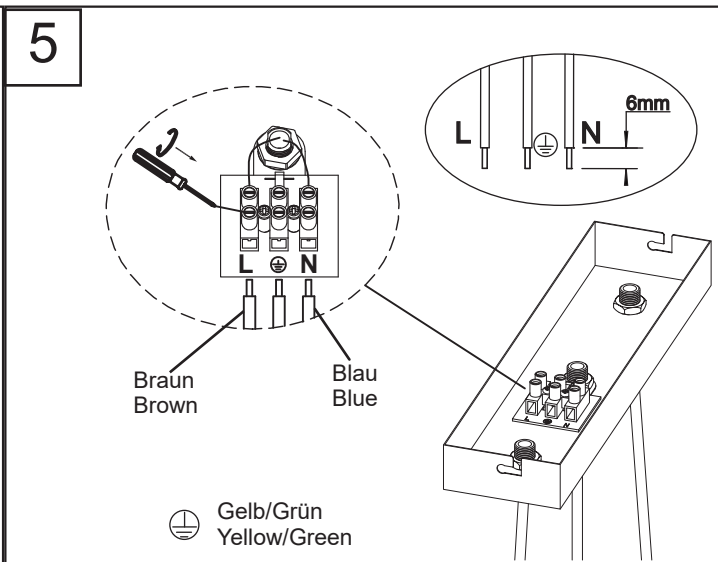

POCO *line*[®]
EXKLUSIV UND PREISWERT

MONTAGE ANLEITUNG ASSEMBLY INSTRUCTIONS

Minetta
5967535/00
Y2201201-3P

LICHTQUELLE LIGHTING SOURCE	3 X E27 Max. 40W	INKLUSIVE INCLUDED	
		NICHT INKLUSIVE NOT INCLUDED	✓
WERKZEUGE TOOLS		INKLUSIVE INCLUDED	
		NICHT INKLUSIVE NOT INCLUDED	✓
		NICHT NÖTIG NOT NECESSARY	
EISENWAREN HARDWARE		INKLUSIVE INCLUDED	✓
		NICHT INKLUSIVE NOT INCLUDED	
		NICHT NÖTIG NOT NECESSARY	

1

2

3

Ersetzen Sie ausgefallene Lampen sofort durch Lampen mit gleicher Nennspannung und Leistung, um Überhitzung zu vermeiden. Trennen Sie die Lampe vom Stromnetz und warten Sie, bis sie abgekühlt ist. Folgen Sie den Hinweisen auf der Zeichnung, wenn Sie die Lampe wechseln.
Die Leuchte muss durch eine qualifizierte Person gemäß den nationalen Vorschriften installiert werden.

Replace failed lamps immediately by lamps of the same rated voltage and wattage to prevent overheating. Disconnect the lamp from the electrical supply and wait for it to cool down. Follow the indications on the drawing when changing the bulb.
The luminaire shall only be installed by a qualified technician in accordance with national rules.