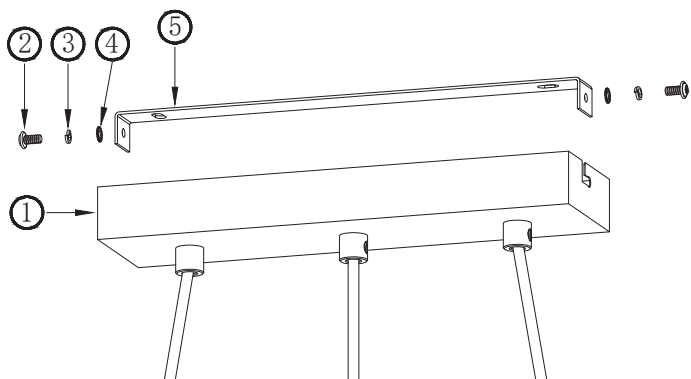

POCO *line*[®]
EXKLUSIV UND PREISWERT

MONTAGE ANLEITUNG ASSEMBLY INSTRUCTIONS

Minetta
5967535/00
Y2201201-3P

LICHTQUELLE LIGHTING SOURCE	3 X E27 Max. 40W	INKLUSIVE INCLUDED	
		NICHT INKLUSIVE NOT INCLUDED	✓
WERKZEUGE TOOLS		INKLUSIVE INCLUDED	
		NICHT INKLUSIVE NOT INCLUDED	✓
		NICHT NÖTIG NOT NECESSARY	
EISENWAREN HARDWARE		INKLUSIVE INCLUDED	✓
		NICHT INKLUSIVE NOT INCLUDED	
		NICHT NÖTIG NOT NECESSARY	

1

2

3

Ersetzen Sie ausgefallene Lampen sofort durch Lampen mit gleicher Nennspannung und Leistung, um Überhitzung zu vermeiden. Trennen Sie die Lampe vom Stromnetz und warten Sie, bis sie abgekühlt ist. Folgen Sie den Hinweisen auf der Zeichnung, wenn Sie die Lampe wechseln.
Die Leuchte muss durch eine qualifizierte Person gemäß den nationalen Vorschriften installiert werden.