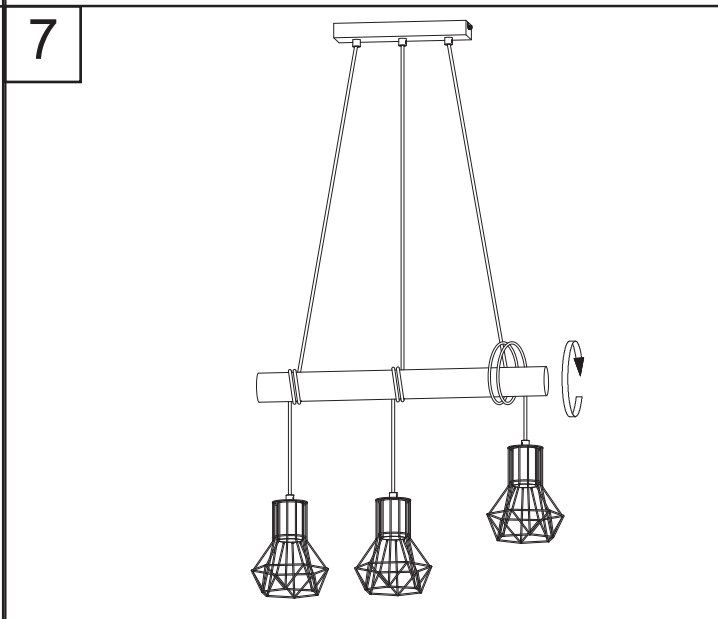

POCO *line*[®]
EXKLUSIV UND PREISWERT

MONTAGE ANLEITUNG ASSEMBLY INSTRUCTIONS

Minetta
5967535/00
Y2201201-3P

LICHTQUELLE LIGHTING SOURCE	3 X E27 Max. 40W	INKLUSIVE INCLUDED	
		NICHT INKLUSIVE NOT INCLUDED	✓
WERKZEUGE TOOLS		INKLUSIVE INCLUDED	
		NICHT INKLUSIVE NOT INCLUDED	✓
		NICHT NÖTIG NOT NECESSARY	
EISENWAREN HARDWARE		INKLUSIVE INCLUDED	✓
		NICHT INKLUSIVE NOT INCLUDED	
		NICHT NÖTIG NOT NECESSARY	

1

2

3

Ersetzen Sie ausgefallene Lampen sofort durch Lampen mit gleicher Nennspannung und Leistung, um Überhitzung zu vermeiden. Trennen Sie die Lampe vom Stromnetz und warten Sie, bis sie abgekühlt ist. Folgen Sie den Hinweisen auf der Zeichnung, wenn Sie die Lampe wechseln.
Die Leuchte muss durch eine qualifizierte Person gemäß den nationalen Vorschriften installiert werden.