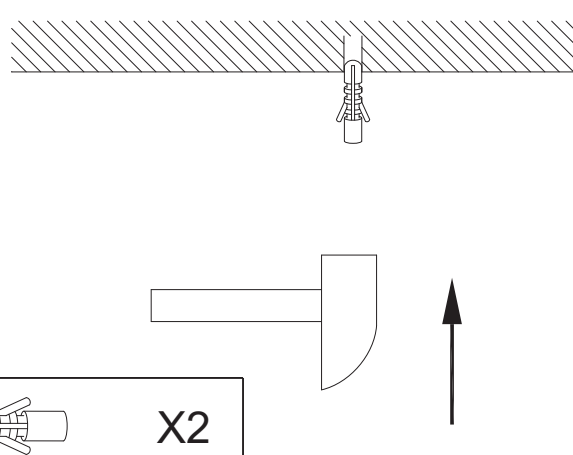

POCO *line*[®]
EXKLUSIV UND PREISWERT

MONTAGE ANLEITUNG ASSEMBLY INSTRUCTIONS

Minetta
5967535/00
Y2201201-3P

LICHTQUELLE LIGHTING SOURCE	3 X E27 Max. 40W	INKLUSIVE INCLUDED	
		NICHT INKLUSIVE NOT INCLUDED	✓
WERKZEUGE TOOLS		INKLUSIVE INCLUDED	
		NICHT INKLUSIVE NOT INCLUDED	✓
		NICHT NÖTIG NOT NECESSARY	
EISENWAREN HARDWARE		INKLUSIVE INCLUDED	✓
		NICHT INKLUSIVE NOT INCLUDED	
		NICHT NÖTIG NOT NECESSARY	

1

2

3

Ersetzen Sie ausgefallene Lampen sofort durch Lampen mit gleicher Nennspannung und Leistung, um Überhitzung zu vermeiden. Trennen Sie die Lampe vom Stromnetz und warten Sie, bis sie abgekühlt ist. Folgen Sie den Hinweisen auf der Zeichnung, wenn Sie die Lampe wechseln.
Die Leuchte muss durch eine qualifizierte Person gemäß den nationalen Vorschriften installiert werden.