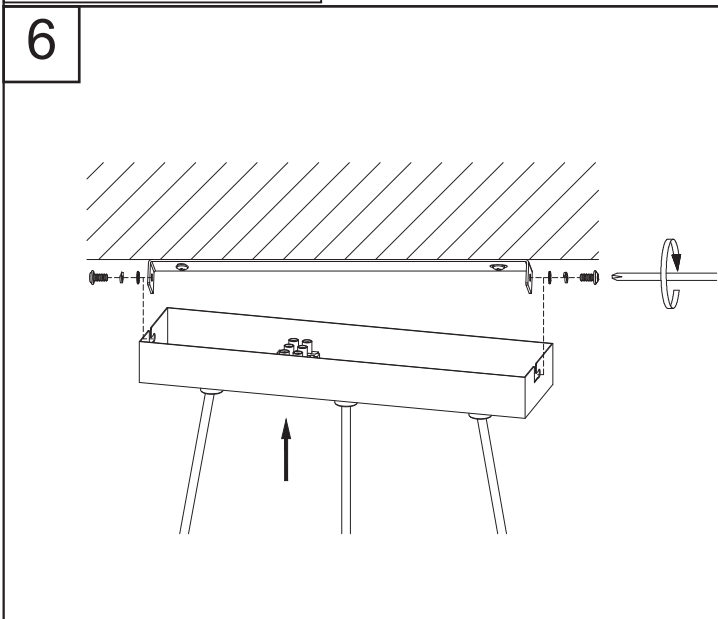

POCO *line*[®]
EXKLUSIV UND PREISWERT

MONTAGE ANLEITUNG ASSEMBLY INSTRUCTIONS

Minetta
5967535/00
Y2201201-3P

LICHTQUELLE LIGHTING SOURCE	3 X E27 Max. 40W	INKLUSIVE INCLUDED	
		NICHT INKLUSIVE NOT INCLUDED	✓
WERKZEUGE TOOLS		INKLUSIVE INCLUDED	
		NICHT INKLUSIVE NOT INCLUDED	✓
		NICHT NÖTIG NOT NECESSARY	
EISENWAREN HARDWARE		INKLUSIVE INCLUDED	✓
		NICHT INKLUSIVE NOT INCLUDED	
		NICHT NÖTIG NOT NECESSARY	

1

2

3

Ersetzen Sie ausgefallene Lampen sofort durch Lampen mit gleicher Nennspannung und Leistung, um Überhitzung zu vermeiden. Trennen Sie die Lampe vom Stromnetz und warten Sie, bis sie abgekühlt ist. Folgen Sie den Hinweisen auf der Zeichnung, wenn Sie die Lampe wechseln.
Die Leuchte muss durch eine qualifizierte Person gemäß den nationalen Vorschriften installiert werden.