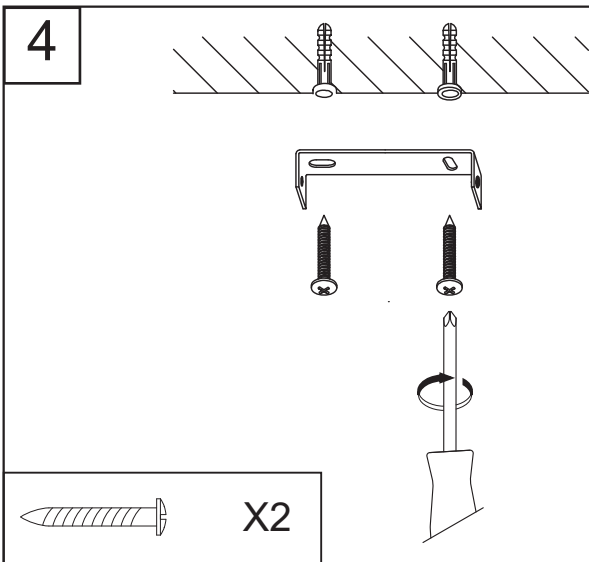

POCO *line*[®]
EXKLUSIV UND PREISWERT

MONTAGE ANLEITUNG ASSEMBLY INSTRUCTIONS

Minetta
5967535/00
Y2201201-3P

LICHTQUELLE LIGHTING SOURCE	3 X E27 Max. 40W	INKLUSIVE INCLUDED	
		NICHT INKLUSIVE NOT INCLUDED	✓
WERKZEUGE TOOLS		INKLUSIVE INCLUDED	
		NICHT INKLUSIVE NOT INCLUDED	✓
		NICHT NÖTIG NOT NECESSARY	
EISENWAREN HARDWARE		INKLUSIVE INCLUDED	✓
		NICHT INKLUSIVE NOT INCLUDED	
		NICHT NÖTIG NOT NECESSARY	

1

2

3

Ersetzen Sie ausgefallene Lampen sofort durch Lampen mit gleicher Nennspannung und Leistung, um Überhitzung zu vermeiden. Trennen Sie die Lampe vom Stromnetz und warten Sie, bis sie abgekühlt ist. Folgen Sie den Hinweisen auf der Zeichnung, wenn Sie die Lampe wechseln.
Die Leuchte muss durch eine qualifizierte Person gemäß den nationalen Vorschriften installiert werden.