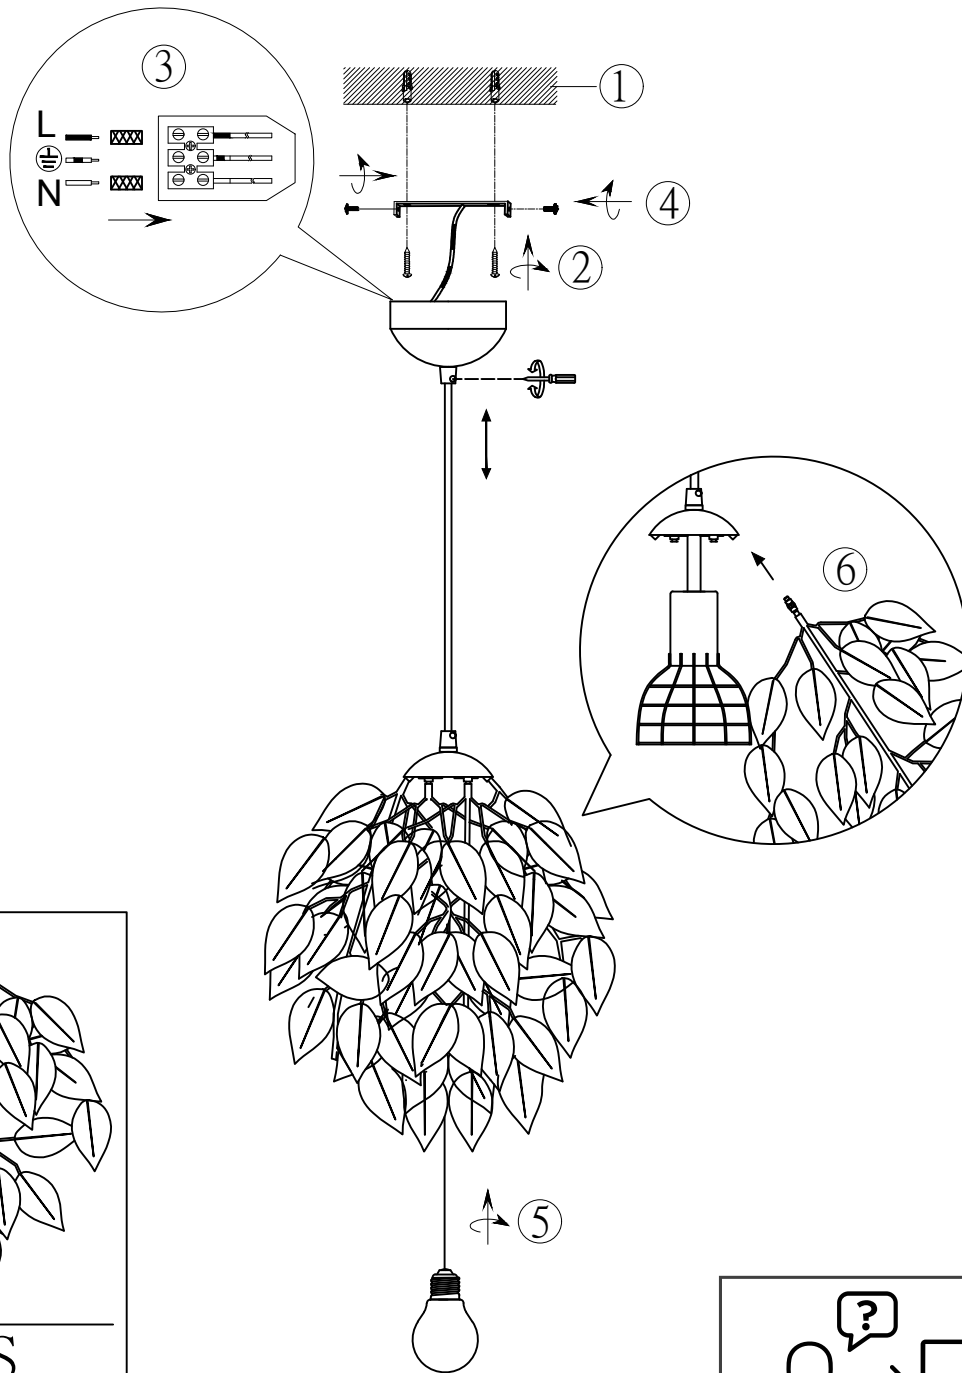

(SR) UPOZORENJE!

Prije početka montaže, pažljivo pročitatje sigurnosne upute!

(UK) ПОПЕРЕДЖЕННЯ!

Перед розбиранням, будь ласка, уважно прочитайте інструкції з техніки безпеки!

230V ~ 50Hz, 1 x E27/max. 28W