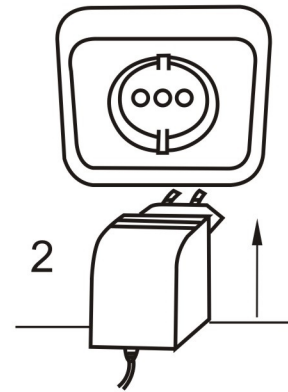

# GLOBO

LIGHTING

MODEL: 5995559/00

PLASMA BALL 3,6W  
INPUT: 230V~ 50Hz  
OUTPUT: 12V AC 300mA

GLOBO Handels GmbH  
Gewerbestr. 3  
A-9184 Sankt Peter, Austria  
[www.globo-lighting.com](http://www.globo-lighting.com)  
[office@globo-lighting.com](mailto:office@globo-lighting.com)

210X290MM