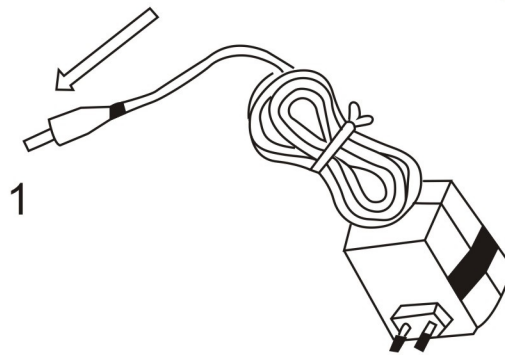

# GLOBO

LIGHTING

MODEL: 5995559/00

PLASMA BALL 3,6W  
INPUT: 230V~ 50Hz  
OUTPUT: 12V AC 300mA

GLOBO Handels GmbH  
Gewerbestr. 3  
A-9184 Sankt Peter, Austria  
[www.globo-lighting.com](http://www.globo-lighting.com)  
[office@globo-lighting.com](mailto:office@globo-lighting.com)

210X290MM