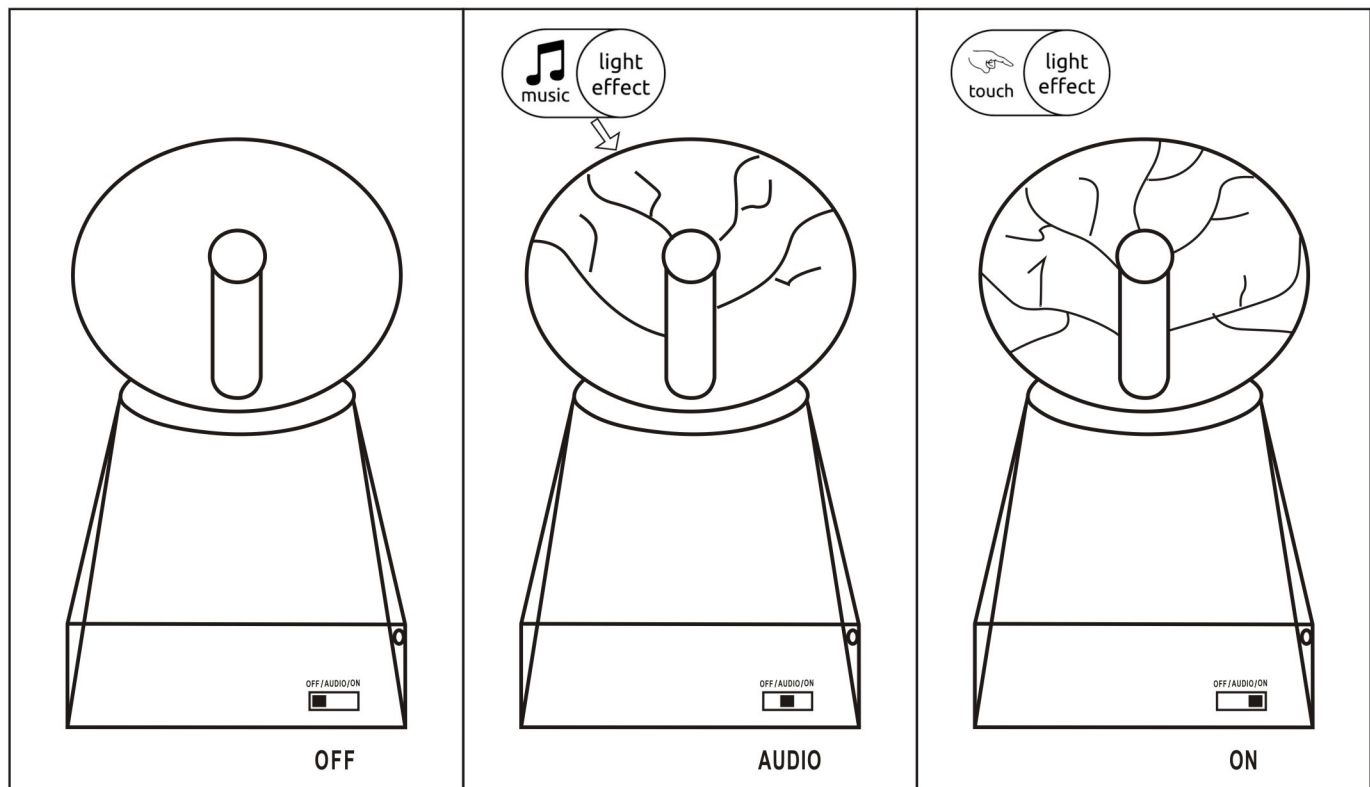

# GLOBO

LIGHTING

MODEL: 5995559/00

PLASMA BALL 3,6W  
INPUT: 230V~ 50Hz  
OUTPUT: 12V AC 300mA

GLOBO Handels GmbH  
Gewerbestr. 3  
A-9184 Sankt Peter, Austria  
[www.globo-lighting.com](http://www.globo-lighting.com)  
[office@globo-lighting.com](mailto:office@globo-lighting.com)

210X290MM