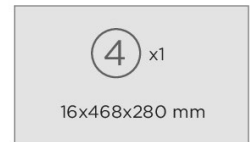

Merle Oberschrank 50 cm

Korpus in Eiche Sägerau Nachbildung

- + Korpusmaße (H x B x T) 56,1 x 50 x 34,6 cm
- + Scharniere mit Soft-Close Funktion
- + Fronten in Weiß, Grau und Schwarz erhältlich
- + Stangengriff aus Metall
- + Einzel oder mit Respekta Küchen kombinierbar: farblich passend zu Merle, Luis und Peter Küchenfamilien (mit Korpus in Eiche Sägerau Nachbildung)

Korpus

Front

MERKMALE

- + Materialstärke der Fronten und Korpus: 16 mm
- + Stangengriff aus Metall
- + Bohrabstand der Griffe 96 mm
- + Scharniere mit Soft-Close Funktion
- + Innenseite des Korpus in Eiche Sägerau Nachbildung
- + Innenseite der Fronten entspricht der Frontfarbe