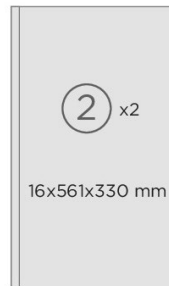

Merle Oberschrank 50 cm

Korpus in Eiche Sägerau Nachbildung

- + Korpusmaße (H x B x T) 56,1 x 50 x 34,6 cm
- + Scharniere mit Soft-Close Funktion
- + Fronten in Weiß, Grau und Schwarz erhältlich
- + Stangengriff aus Metall
- + Einzel oder mit Respekta Küchen kombinierbar: farblich passend zu Merle, Luis und Peter Küchenfamilien (mit Korpus in Eiche Sägerau Nachbildung)

AUSSTATTUNG (H x B x T)

1 Drehtür	55,9 x 49,7 x 1,6 cm
2 Seitenwände	56,1 x 33 x 1,6 cm
1 Einlegeboden	28 x 46,8 x 1,6 cm
2 Schrankböden	30,6 x 46,8 x 1,6 cm
1 Rückwand	55,9 x 48,1 x 0,3 cm
1 Metallgriff	16 cm
2 Topfscharniere	mit Soft-Close Funktion
Montagematerial	
Montageanleitung	

Korpus

Front

MERKMALE

- + Materialstärke der Fronten und Korpus: 16 mm
- + Stangengriff aus Metall
- + Bohrabstand der Griffe 96 mm
- + Scharniere mit Soft-Close Funktion
- + Innenseite des Korpus in Eiche Sägerau Nachbildung
- + Innenseite der Fronten entspricht der Frontfarbe