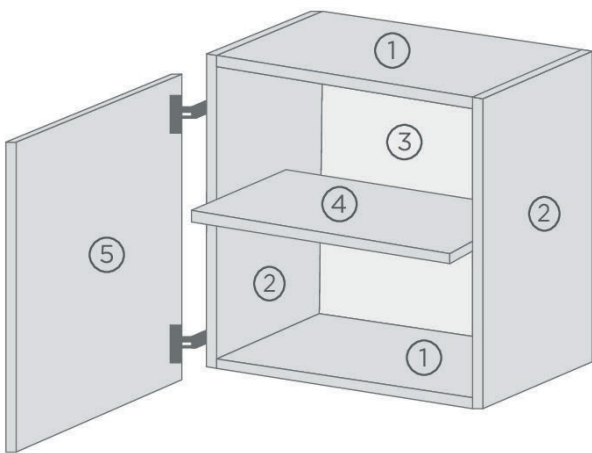

Merle Oberschrank 50 cm

Korpus in Eiche Sägerau Nachbildung

- + Korpusmaße (H x B x T) 56,1 x 50 x 34,6 cm
- + Scharniere mit Soft-Close Funktion
- + Fronten in Weiß, Grau und Schwarz erhältlich
- + Stangengriff aus Metall
- + Einzel oder mit Respekta Küchen kombinierbar: farblich passend zu Merle, Luis und Peter Küchenfamilien (mit Korpus in Eiche Sägerau Nachbildung)

AUSSTATTUNG (H x B x T)

1 Drehtür	55,9 x 49,7 x 1,6 cm
2 Seitenwände	56,1 x 33 x 1,6 cm
1 Einlegeboden	28 x 46,8 x 1,6 cm
2 Schrankböden	30,6 x 46,8 x 1,6 cm
1 Rückwand	55,9 x 48,1 x 0,3 cm
1 Metallgriff	16 cm
2 Topfscharniere	mit Soft-Close Funktion
Montagematerial	
Montageanleitung	

Korpus

Front

MERKMALE

- + Materialstärke der Fronten und Korpus: 16 mm
- + Stangengriff aus Metall
- + Bohrabstand der Griffe 96 mm
- + Scharniere mit Soft-Close Funktion
- + Innenseite des Korpus in Eiche Sägerau Nachbildung
- + Innenseite der Fronten entspricht der Frontfarbe