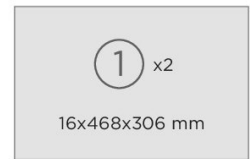

Merle Oberschrank 50 cm

Korpus in Eiche Sägerau Nachbildung

- + Korpusmaße (H x B x T) 56,1 x 50 x 34,6 cm
- + Scharniere mit Soft-Close Funktion
- + Fronten in Weiß, Grau und Schwarz erhältlich
- + Stangengriff aus Metall
- + Einzel oder mit Respekta Küchen kombinierbar: farblich passend zu Merle, Luis und Peter Küchenfamilien (mit Korpus in Eiche Sägerau Nachbildung)

AUSSTATTUNG (H x B x T)

1 Drehtür	55,9 x 49,7 x 1,6 cm
2 Seitenwände	56,1 x 33 x 1,6 cm
1 Einlegeboden	28 x 46,8 x 1,6 cm
2 Schrankböden	30,6 x 46,8 x 1,6 cm
1 Rückwand	55,9 x 48,1 x 0,3 cm
1 Metallgriff	16 cm
2 Topfscharniere	mit Soft-Close Funktion
Montagematerial	
Montageanleitung	

Korpus

Front

MERKMALE

- + Materialstärke der Fronten und Korpus: 16 mm
- + Stangengriff aus Metall
- + Bohrabstand der Griffe 96 mm
- + Scharniere mit Soft-Close Funktion
- + Innenseite des Korpus in Eiche Sägerau Nachbildung
- + Innenseite der Fronten entspricht der Frontfarbe