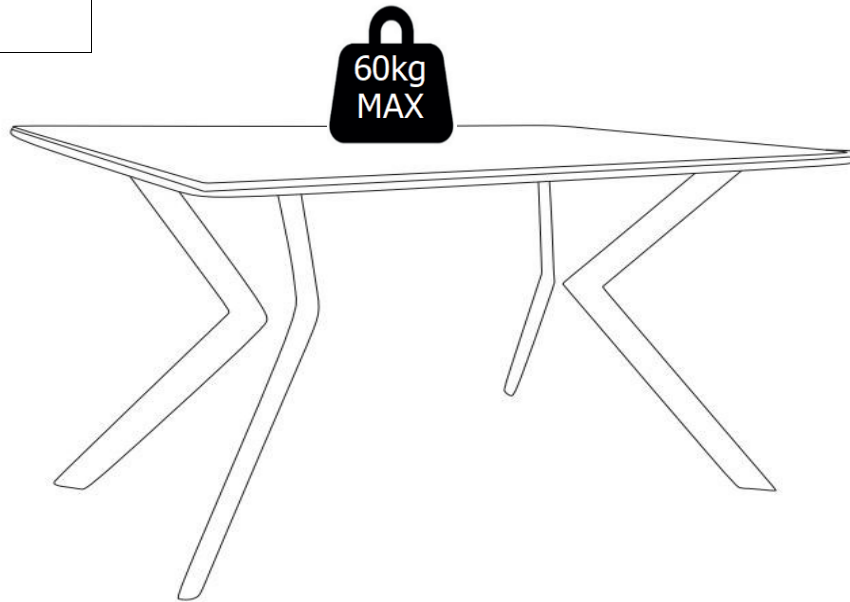

Do not move furniture that is loaded.

Nr. No.	ABMESSUNGEN SIZE	Menge Qty	KTN CTN
①	1200*800*25mm	x 1	1
②	750*370*90mm	x4	x1

Eisenwaren / Hardware

A x 16	B x 16	C x 1
		
M8x20mm	M8	

1

A x 16

M8x20mm

B x 16

M8

C x 1

2

3

**MAXIMALE LAST
MAXIMUM LOAD**

DE

GEBRAUCHSANWEISUNG

Versuchen Sie niemals die Verbindungen mit Gewalt herzustellen. Ziehen Sie die Schrauben nach einigen Tagen wieder fest. Bewahren Sie die Anleitung mit den Anweisungen auf, sie enthält Informationen, wenn Sie den Garantieanspruch aufgrund fehlender Teile geltend machen möchten.