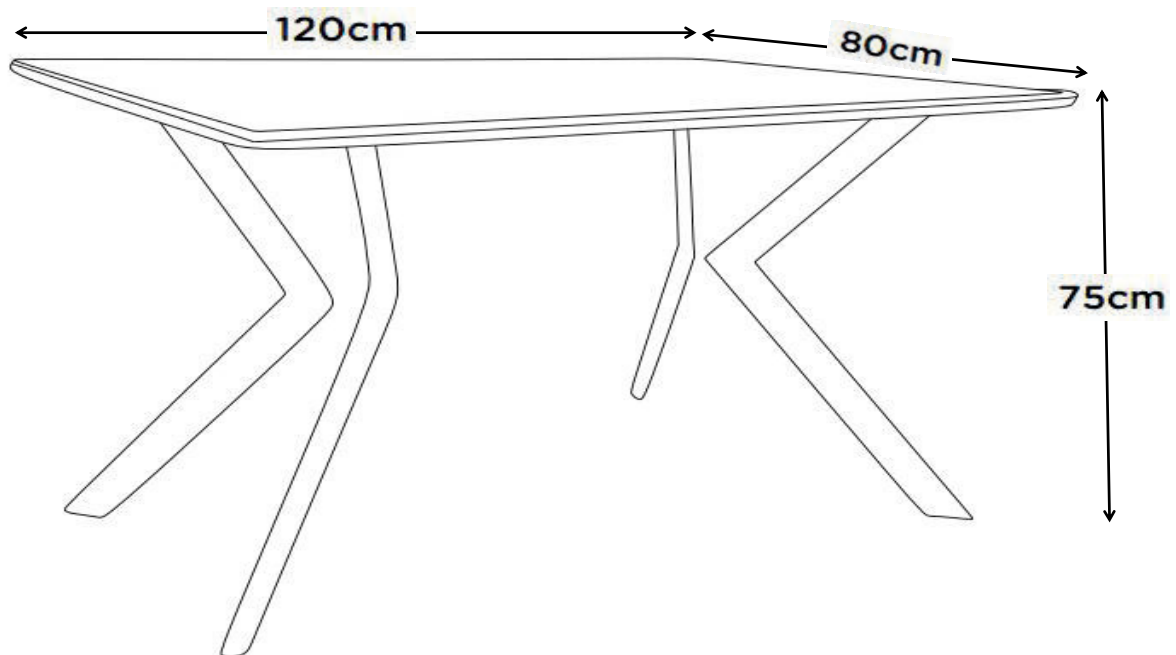

Sven Esstisch Sven Dining table

ARTIKEL-NR

5112432/00

DE

SICHERHEITSHINWEISE

**WICHTIG ! SORGFÄLTIG LESEN UND FÜR SPÄTERES
NACHSCHLAGEN AUFBEWAHREN**

Zur Selbstmontage.

Vor der Montage überprüfen, ob alle Befestigungselemente und Teile vorhanden und in einwandfreiem Zustand sind.

Do not move furniture that is loaded.

Nr. No.	ABMESSUNGEN SIZE	Menge Qty	KTN CTN
①	1200*800*25mm	x 1	1
②	750*370*90mm	x4	x1

Eisenwaren / Hardware

A x 16	B x 16	C x 1
		
M8x20mm	M8	

1

A x 16

M8x20mm

B x 16