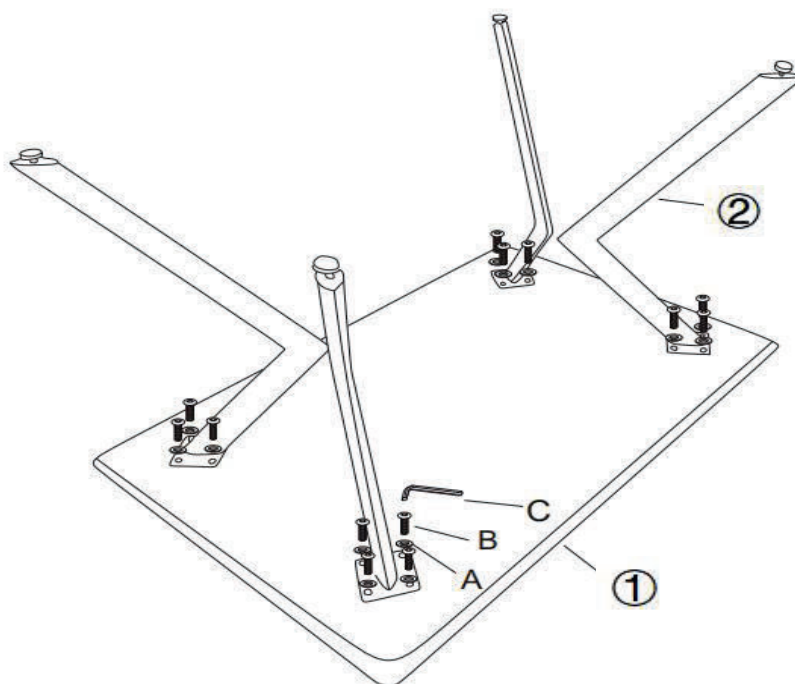

Do not move furniture that is loaded.

Nr. No.	ABMESSUNGEN SIZE	Menge Qty	KTN CTN
①	1200*800*25mm	x 1	1
②	750*370*90mm	x4	x1

Eisenwaren / Hardware

A x 16	B x 16	C x 1
		
M8x20mm	M8	

1

A x 16

M8x20mm

B x 16

M8

C x 1

2

3

**MAXIMALE LAST
MAXIMUM LOAD**

DE

GEBRAUCHSANWEISUNG

Versuchen Sie niemals die Verbindungen mit Gewalt herzustellen. Ziehen Sie die Schrauben nach einigen Tagen wieder fest. Bewahren Sie die Anleitung mit den Anweisungen auf, sie enthält Informationen, wenn Sie den Garantieanspruch aufgrund fehlender Teile geltend machen möchten.