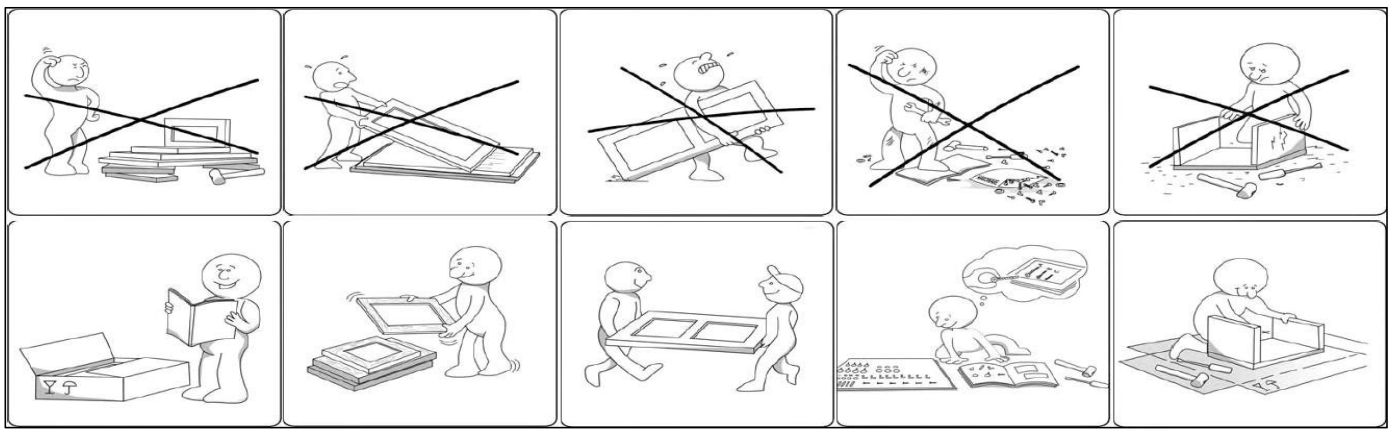

Sven Esstisch Sven Dining table

ARTIKEL-NR

5112432/00

DE

SICHERHEITSHINWEISE

**WICHTIG ! SORGFÄLTIG LESEN UND FÜR SPÄTERES
NACHSCHLAGEN AUFBEWAHREN**

Zur Selbstmontage.

Vor der Montage überprüfen, ob alle Befestigungselemente und Teile vorhanden und in einwandfreiem Zustand sind.

Die Möbel nicht montieren oder benutzen, wenn bestimmte Elemente defekt, beschädigt sind oder fehlen. Nur vom Hersteller zugelassene Teile verwenden.

Nur die mitgelieferten oder empfohlenen Werkzeuge verwenden.

Die Befestigungselemente mit dem mitgelieferten oder empfohlenen Werkzeug gut festziehen.

Durch unsachgemäße Montage, Lagerung oder Handhabung können die Verbindungsstücke und/oder Teile brüchig werden.

Kleine Kinder sind während der Montage fernzuhalten. Es sind kleine Teile vorhanden, die verschluckt werden können.

Alle Verbindungselemente sollten immer richtig angezogen und regelmäßig überprüft und bei Bedarf nachgezogen werden.