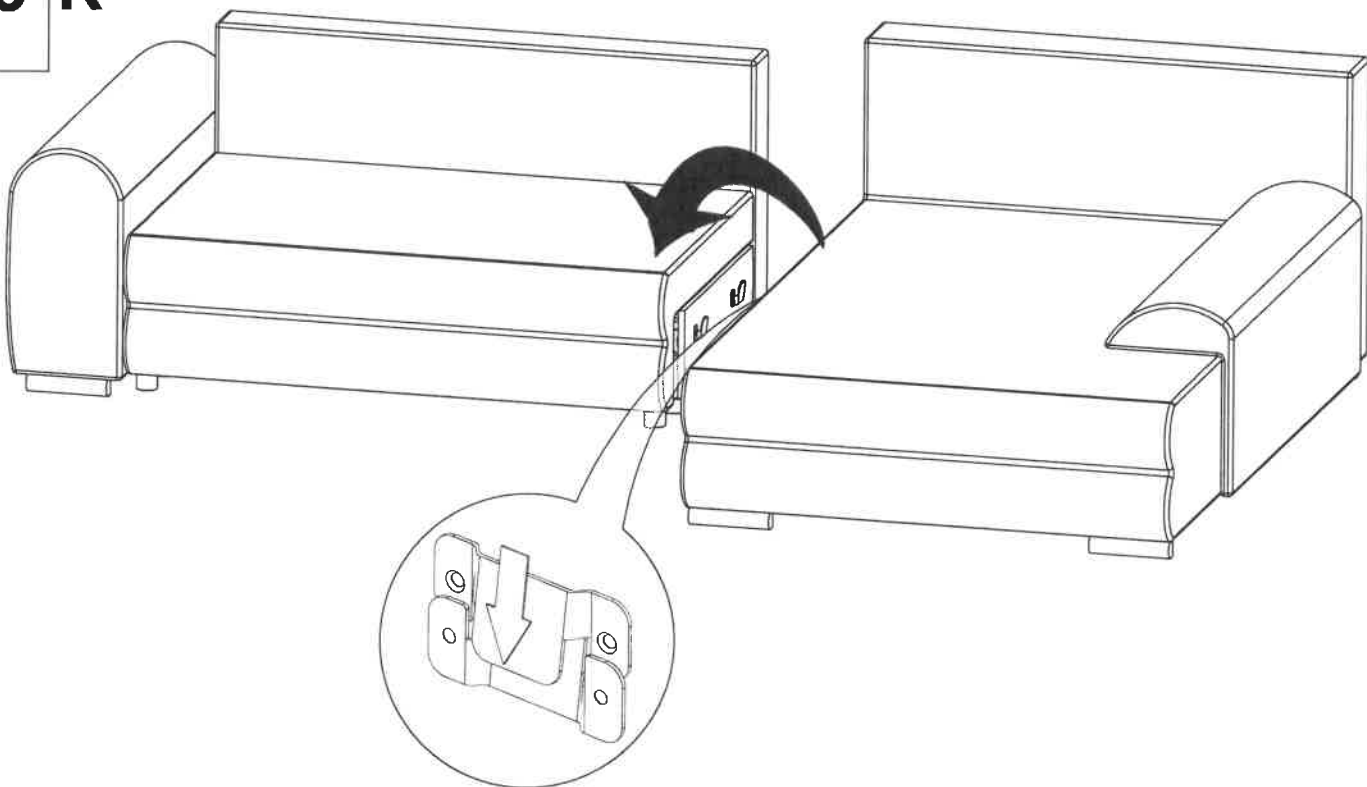

Modell: **LORENZ**

Art. Nr.: **23 000 003**

86 / 74 cm

13 mm

!  
+/- 2cm

PH3

L

R

<p><b>A</b></p>  <p>WDM 6x45 x4</p>	<p><b>B</b></p>  <p>x2</p>	<p><b>C</b></p>  <p>H45 x8</p>
<p><b>D</b></p>  <p>M8x70 x2</p>	<p><b>E</b></p>  <p>M8 x2</p>	

1 R

2 R

3 R

4 R

5 R

**4 L**

**5 L**