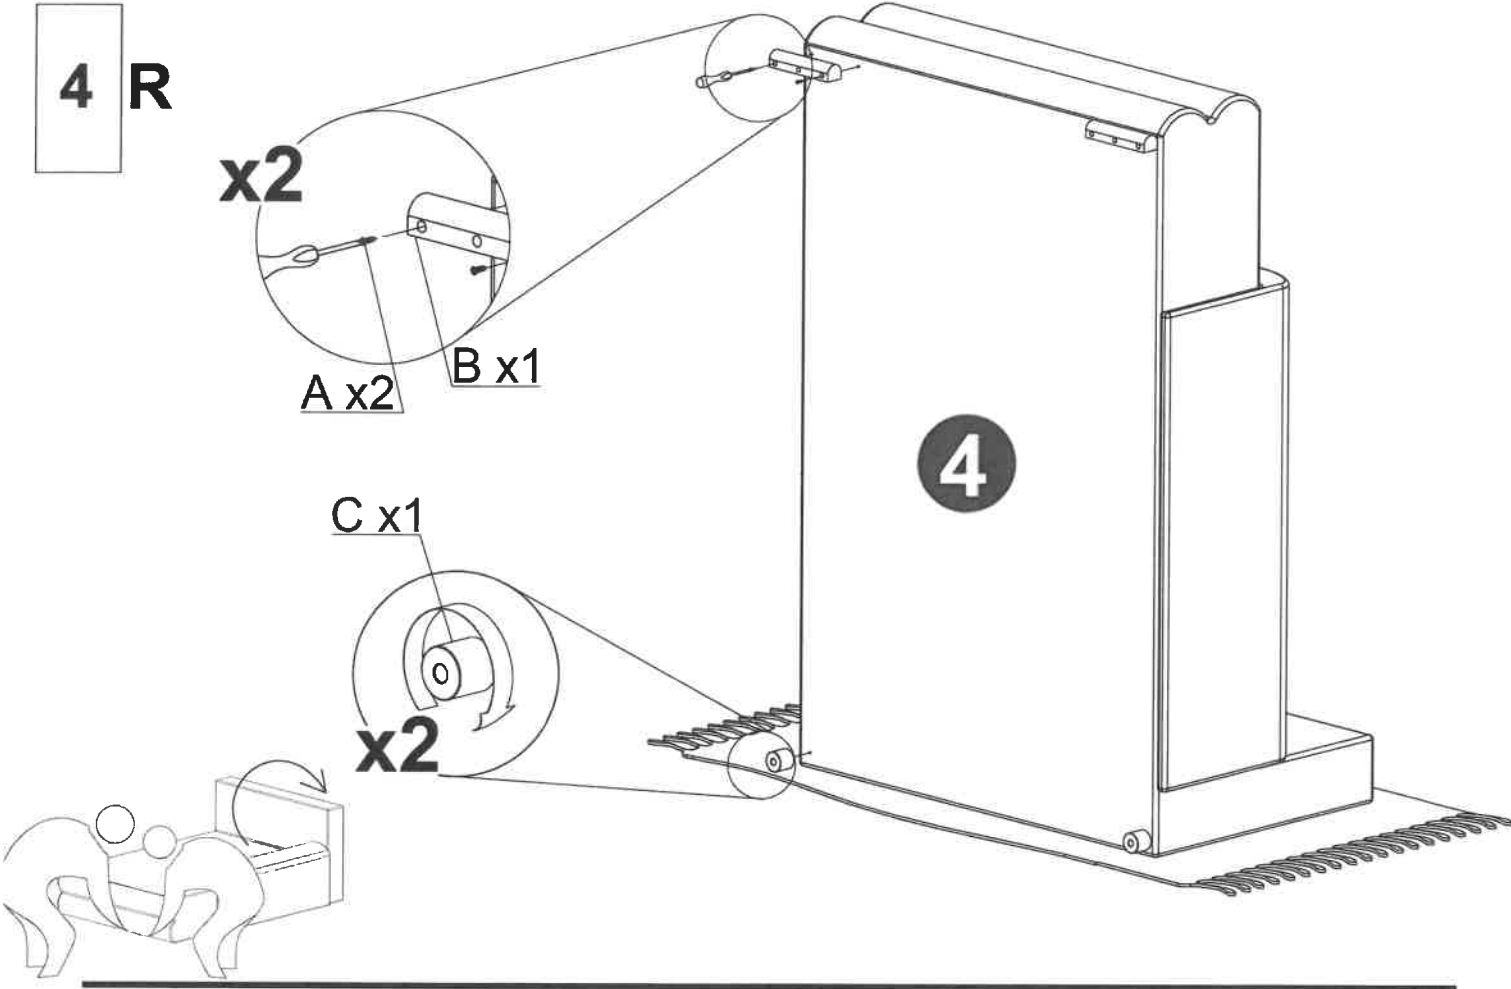

Modell: **LORENZ**

Art. Nr.: **23 000 003**

86 / 74 cm

13 mm

!  
+/- 2cm

PH3

L

R

<p><b>A</b></p>  <p>WDM 6x45 x4</p>	<p><b>B</b></p>  <p>x2</p>	<p><b>C</b></p>  <p>H45 x8</p>
<p><b>D</b></p>  <p>M8x70 x2</p>	<p><b>E</b></p>  <p>M8 x2</p>	

1 R

2 R

3 R

4 R

5 R

**4 L**

**5 L**