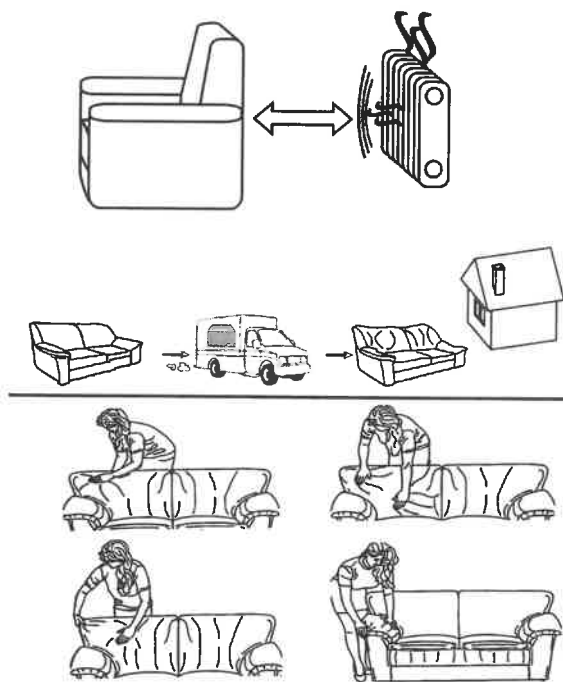

Modell: **LORENZ**

Art. Nr.: **23 000 003**

86 / 74 cm

13 mm

!  
+/- 2cm

PH3

L

R

<p><b>A</b></p>  <p>WDM 6x45 x4</p>	<p><b>B</b></p>  <p>x2</p>	<p><b>C</b></p>  <p>H45 x8</p>
<p><b>D</b></p>  <p>M8x70 x2</p>	<p><b>E</b></p>  <p>M8 x2</p>	

1 R

2 R

3 R

4 R

5 R

**4 L**

**5 L**