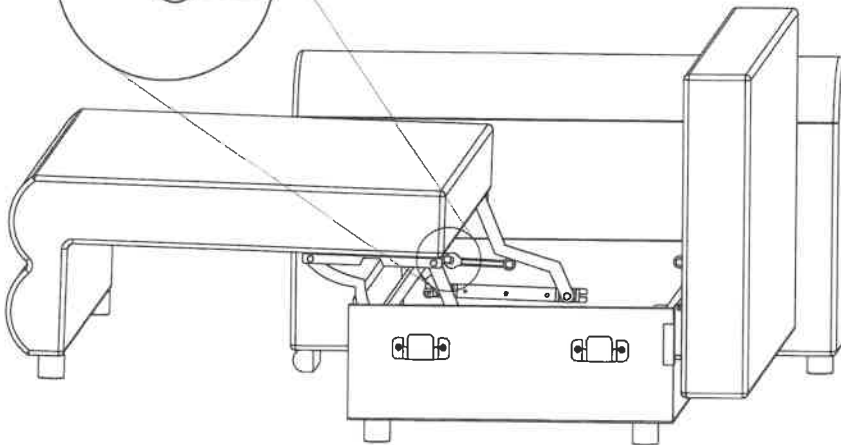

Modell: **LORENZ**

Art. Nr.: **23 000 003**

86 / 74 cm

13 mm

!  
+/- 2cm

PH3

L

R

<p><b>A</b></p>  <p>WDM 6x45 x4</p>	<p><b>B</b></p>  <p>x2</p>	<p><b>C</b></p>  <p>H45 x8</p>
<p><b>D</b></p>  <p>M8x70 x2</p>	<p><b>E</b></p>  <p>M8 x2</p>	

1 R

2 R

3 R

4 R

5 R

**4 L**

**5 L**