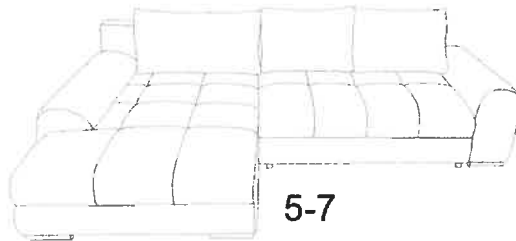

Modell: **LORENZ**

Art. Nr.: **23 000 003**

86 / 74 cm

13 mm

!  
+/- 2cm

PH3

L

R

<p><b>A</b></p>  <p>WDM 6x45 x4</p>	<p><b>B</b></p>  <p>x2</p>	<p><b>C</b></p>  <p>H45 x8</p>
<p><b>D</b></p>  <p>M8x70 x2</p>	<p><b>E</b></p>  <p>M8 x2</p>	

1 R

2 R

3 R

4 R

5 R

**4 L**

**5 L**