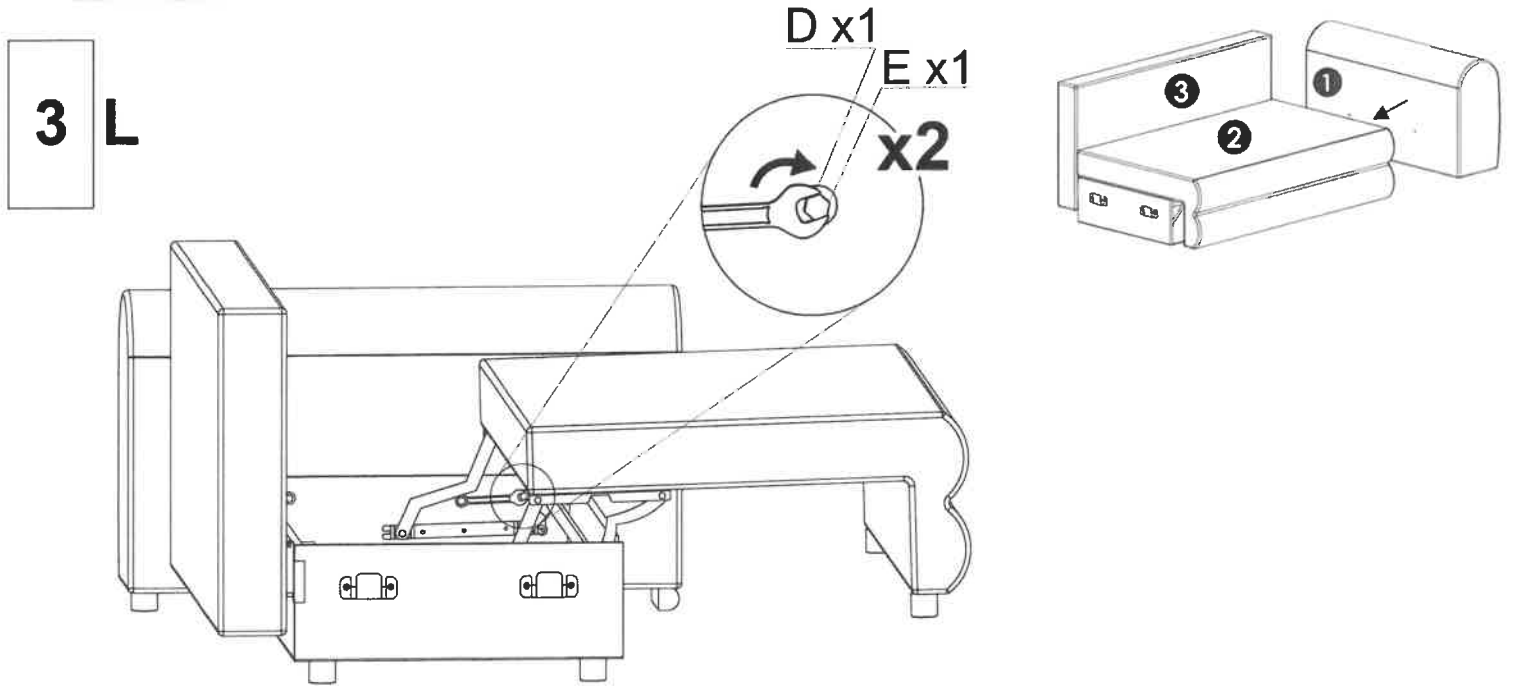

Modell: **LORENZ**

Art. Nr.: **23 000 003**

86 / 74 cm

13 mm

!  
+/- 2cm

PH3

L

R

<p><b>A</b></p>  <p>WDM 6x45 x4</p>	<p><b>B</b></p>  <p>x2</p>	<p><b>C</b></p>  <p>H45 x8</p>
<p><b>D</b></p>  <p>M8x70 x2</p>	<p><b>E</b></p>  <p>M8 x2</p>	

1 R

2 R

3 R

4 R

5 R

**4 L**

**5 L**