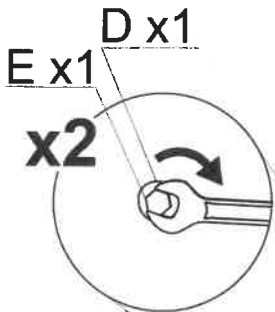

Modell: **LORENZ**

Art. Nr.: **23 000 003**

86 / 74 cm

13 mm

!  
+/- 2cm

PH3

L

R

<p><b>A</b></p>  <p>WDM 6x45 x4</p>	<p><b>B</b></p>  <p>x2</p>	<p><b>C</b></p>  <p>H45 x8</p>
<p><b>D</b></p>  <p>M8x70 x2</p>	<p><b>E</b></p>  <p>M8 x2</p>	

1 R

2 R

3 R

4 R

5 R

**4 L**

**5 L**