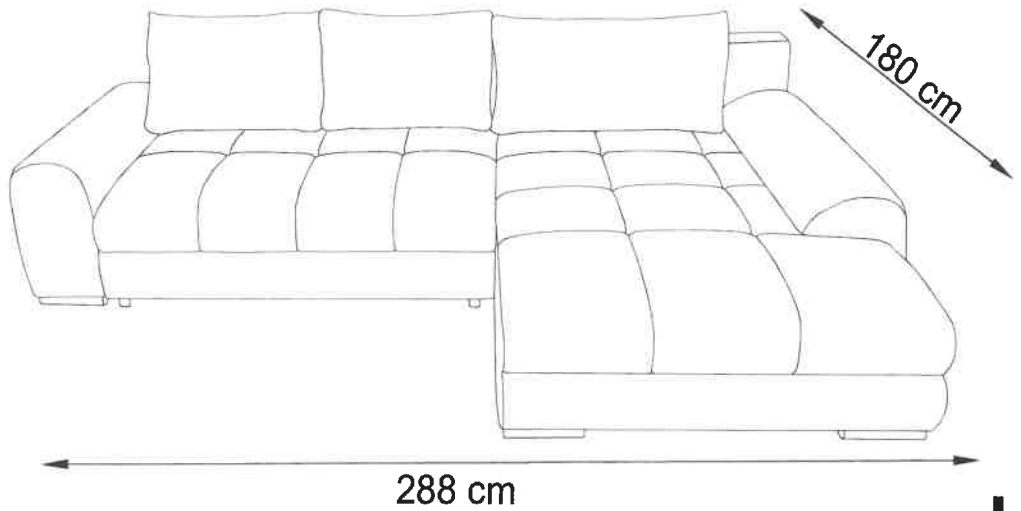

Modell: **LORENZ**

Art. Nr.: **23 000 003**

86 / 74 cm

13 mm

!  
+/- 2cm

PH3

L

R

<p><b>A</b></p>  <p>WDM 6x45 x4</p>	<p><b>B</b></p>  <p>x2</p>	<p><b>C</b></p>  <p>H45 x8</p>
<p><b>D</b></p>  <p>M8x70 x2</p>	<p><b>E</b></p>  <p>M8 x2</p>	

1 R

2 R

3 R

4 R

5 R

**4 L**

**5 L**