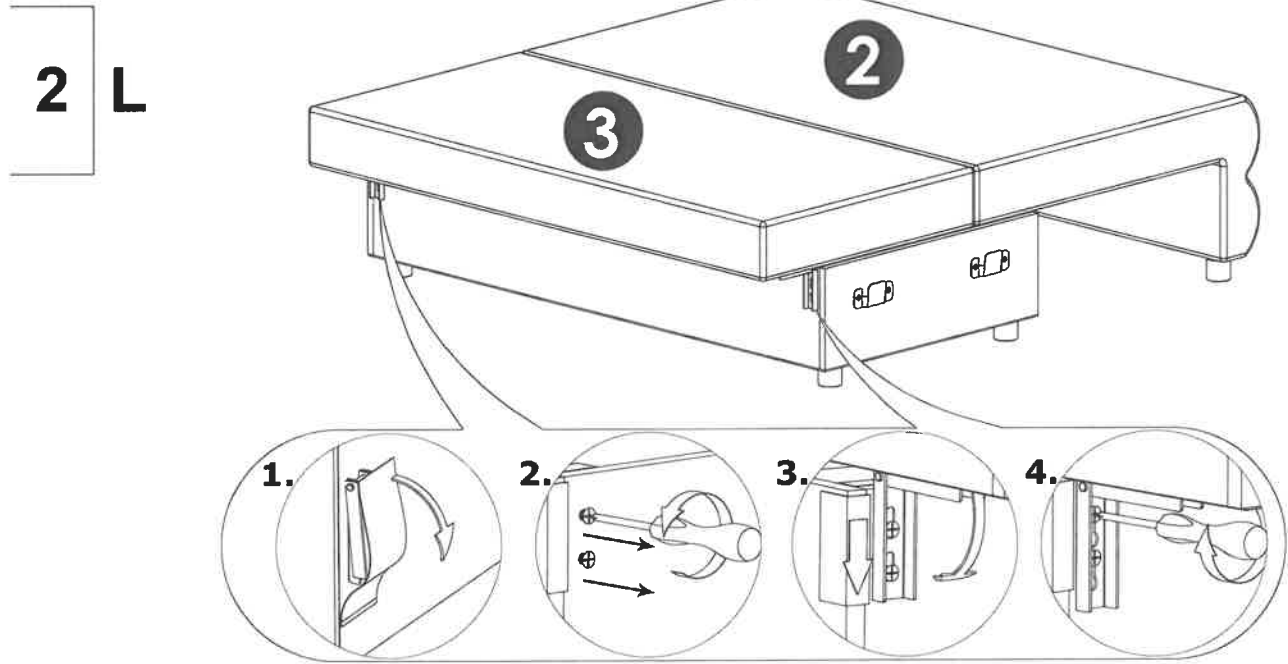

Modell: **LORENZ**

Art. Nr.: **23 000 003**

86 / 74 cm

13 mm

!  
+/- 2cm

PH3

L

R

<p><b>A</b></p>  <p>WDM 6x45 x4</p>	<p><b>B</b></p>  <p>x2</p>	<p><b>C</b></p>  <p>H45 x8</p>
<p><b>D</b></p>  <p>M8x70 x2</p>	<p><b>E</b></p>  <p>M8 x2</p>	

1 R

2 R

3 R

4 R

5 R

**4 L**

**5 L**