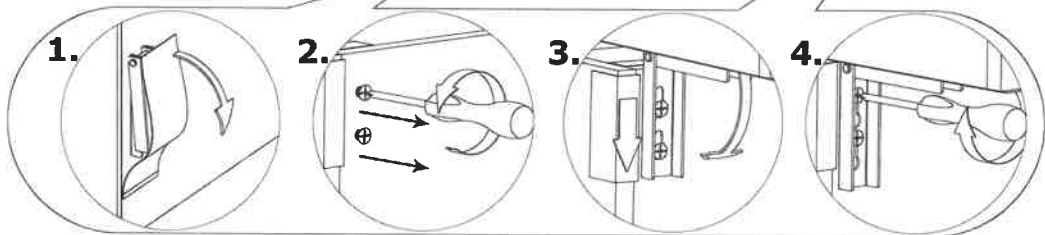

Modell: **LORENZ**

Art. Nr.: **23 000 003**

86 / 74 cm

13 mm

!  
+/- 2cm

PH3

L

R

<p><b>A</b></p>  <p>WDM 6x45 x4</p>	<p><b>B</b></p>  <p>x2</p>	<p><b>C</b></p>  <p>H45 x8</p>
<p><b>D</b></p>  <p>M8x70 x2</p>	<p><b>E</b></p>  <p>M8 x2</p>	

1 R

2 R

3 R

4 R

5 R

**4 L**

**5 L**