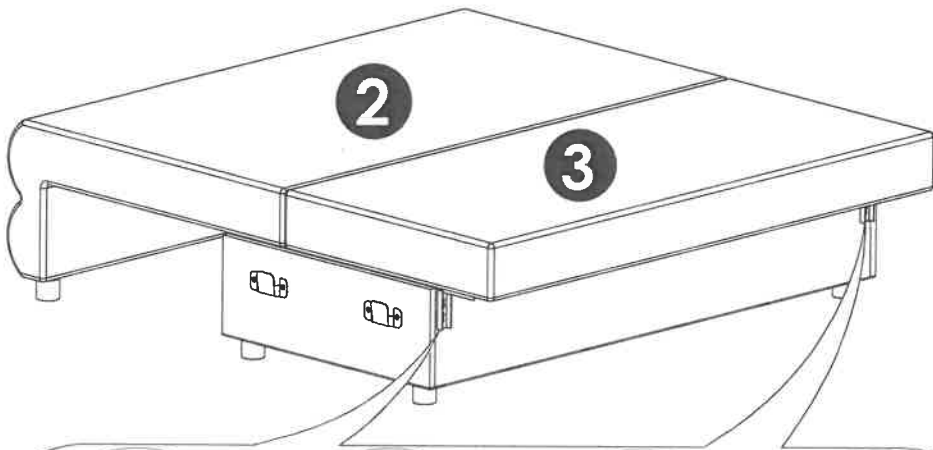

Modell: **LORENZ**

Art. Nr.: **23 000 003**

86 / 74 cm

13 mm

!  
+/- 2cm

PH3

L

R

<p><b>A</b></p>  <p>WDM 6x45 x4</p>	<p><b>B</b></p>  <p>x2</p>	<p><b>C</b></p>  <p>H45 x8</p>
<p><b>D</b></p>  <p>M8x70 x2</p>	<p><b>E</b></p>  <p>M8 x2</p>	

1 R

2 R

3 R

4 R

5 R

**4 L**

**5 L**