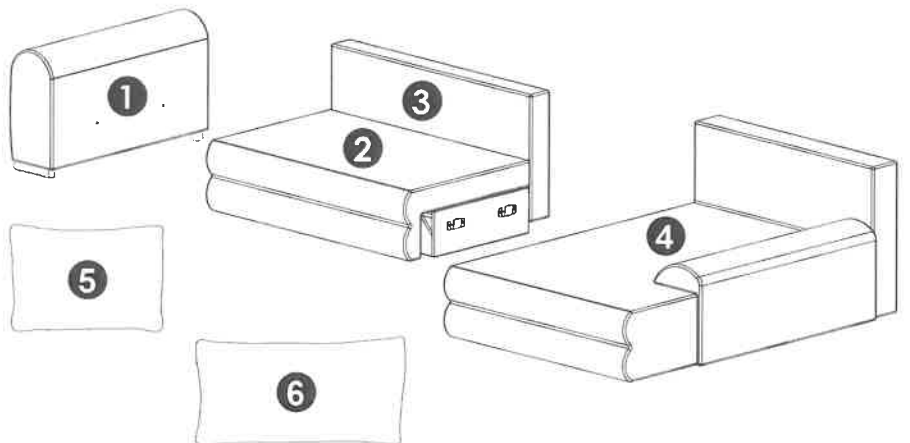

Modell: **LORENZ**

Art. Nr.: **23 000 003**

86 / 74 cm

13 mm

!  
+/- 2cm

PH3

L

R

<p><b>A</b></p>  <p>WDM 6x45 x4</p>	<p><b>B</b></p>  <p>x2</p>	<p><b>C</b></p>  <p>H45 x8</p>
<p><b>D</b></p>  <p>M8x70 x2</p>	<p><b>E</b></p>  <p>M8 x2</p>	

1 R

2 R

3 R

4 R

5 R

**4 L**

**5 L**