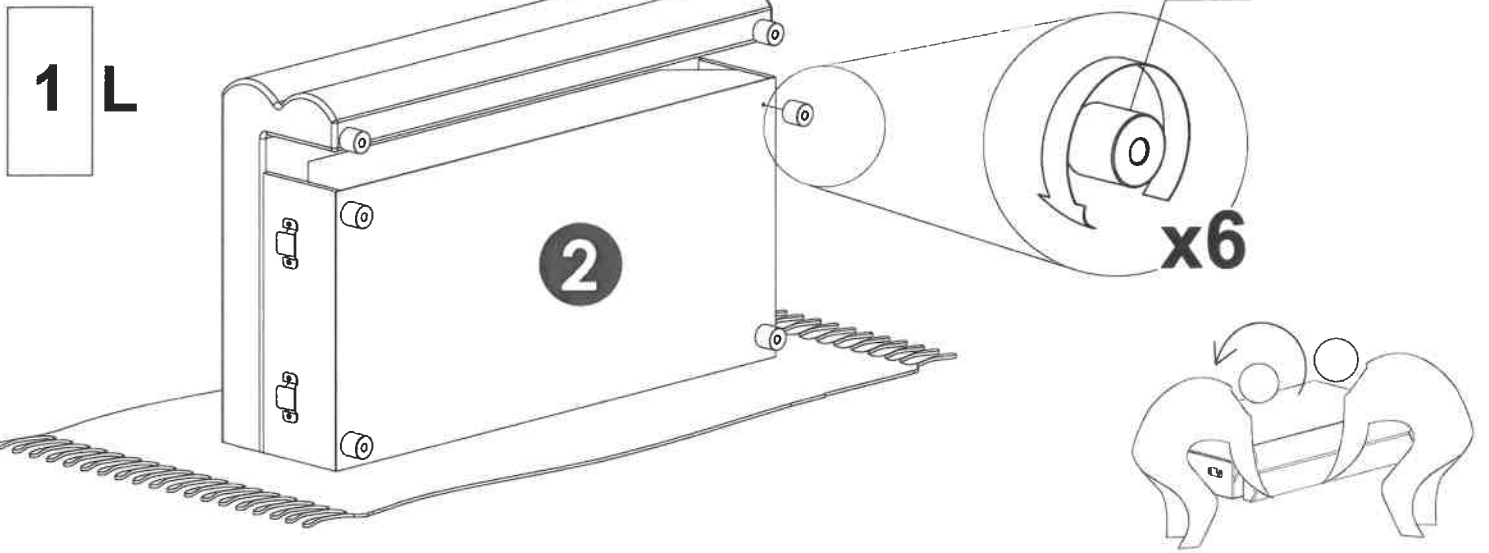

Modell: **LORENZ**

Art. Nr.: **23 000 003**

86 / 74 cm

13 mm

!  
+/- 2cm

PH3

L

R

<p><b>A</b></p>  <p>WDM 6x45 x4</p>	<p><b>B</b></p>  <p>x2</p>	<p><b>C</b></p>  <p>H45 x8</p>
<p><b>D</b></p>  <p>M8x70 x2</p>	<p><b>E</b></p>  <p>M8 x2</p>	

1 R

2 R

3 R

4 R

5 R

**4 L**

**5 L**