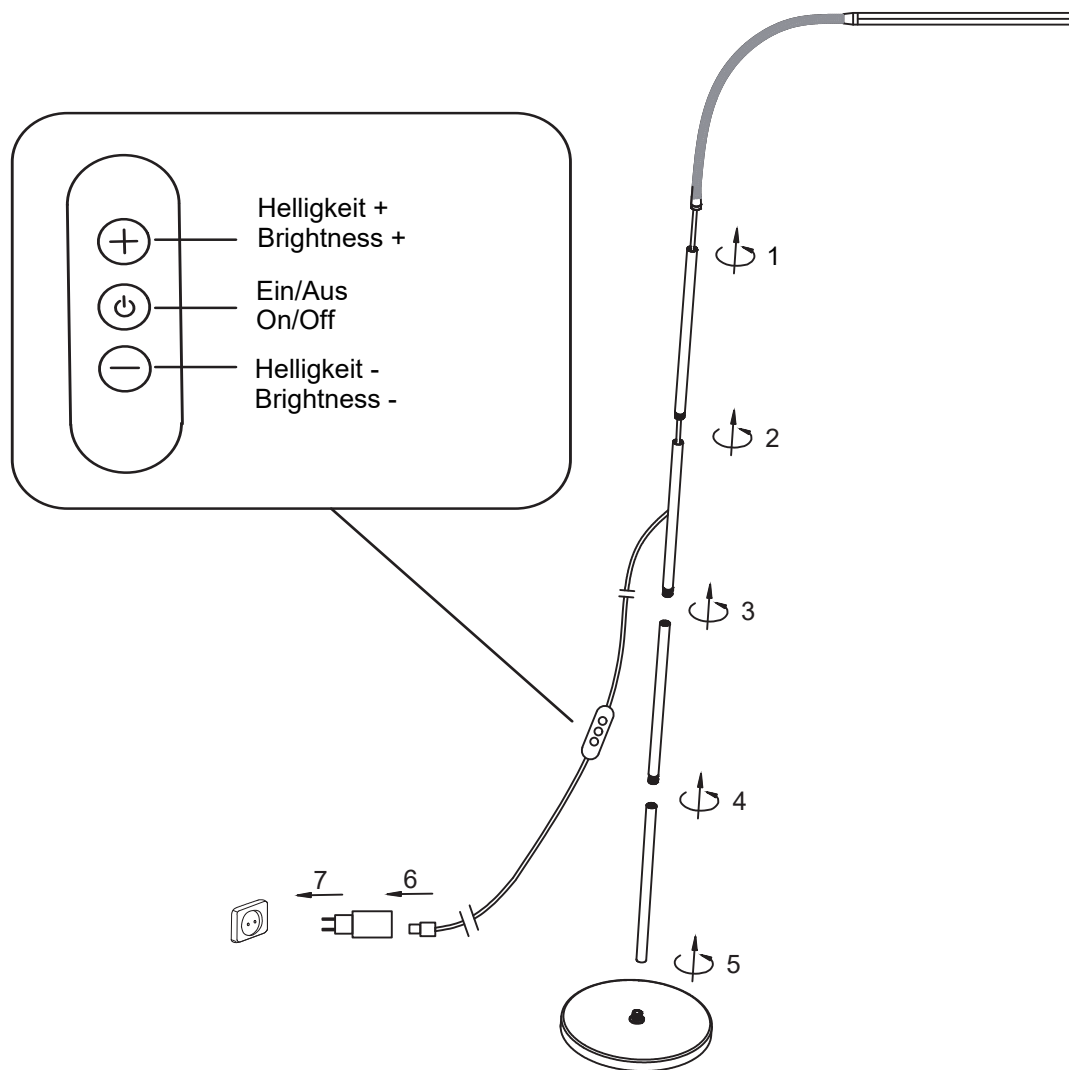

# C40714PN / 6008895/00

220-240V ~ 50/60Hz 6,5W

LED 6,5W dimmbar/dimmable / 4000K / 700Lm

Der Ersatztransformator muss die gleichen technischen Eigenschaften wie der Originaltransformator haben (Leistung, Spannung, Stromstärke).

The replacement driver shall have the same technical specifications as the original (power, voltage, amperage).

 Lichtquelle (nur LED) Austausch durch Reparatur.  
 Replaceable (LED only) light source by a professional.

 Betriebsgerät Austausch durch Endnutzer.  
Replaceable control gear by an end-user.

Dieses Produkt enthält eine Lichtquelle der Energieeffizienzklasse F. Die in dieser Leuchte enthaltene Lichtquelle darf nur vom Hersteller oder seinem Servicemitarbeiter oder einer ähnlich qualifizierten Person ersetzt werden.