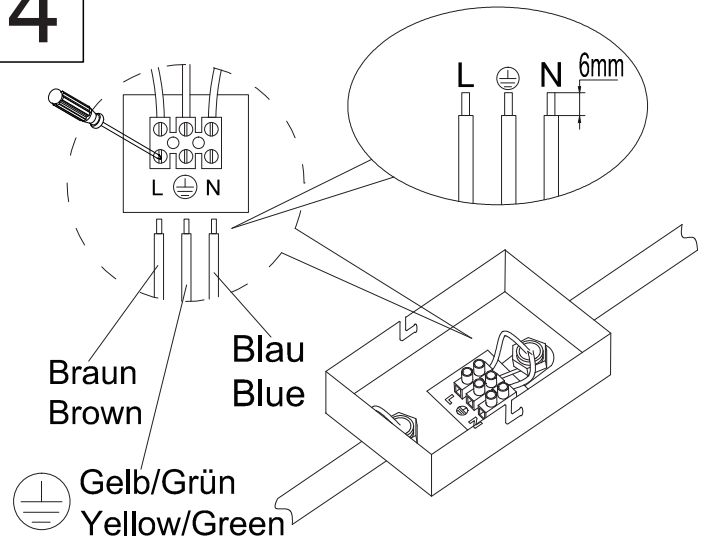

3

4

Dieses Produkt enthält eine Lichtquelle der Energieeffizienzklasse F.

Die Lichtquelle dieser Leuchte ist nicht austauschbar; erreicht die Lichtquelle das Ende ihrer Lebensdauer, so ist die gesamte Leuchte zu ersetzen.

This product contains a light source of energy efficiency class F.

The light source of this luminaire is not replaceable; when the light source reaches its end of life the whole luminaire shall be replaced.

Die Leuchte muss durch eine qualifizierte Person gemäß den nationalen Vorschriften installiert werden.

The luminaire shall only be installed by a qualified technician in accordance with national rules.

Au cours du processus de fabrication, la source lumineuse est fixée au luminaire dans un environnement de production exigeant, avec des outils propriétaires, pour garantir la sécurité des utilisateurs et la conformité aux exigences de sécurité. Elle est donc non-remplaçable sans altération du produit et des règles de sécurité en vigueur.

During the manufacturing process, the light source has been fixed to the lighting product in a demanding production environment, with dedicated industrial tools, to ensure the user's safety and the compliance to safety requirements. The light source is non-replaceable without altering the lighting product and the current safety rules.