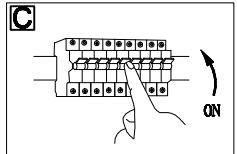

GLOBO

LIGHTING

B

5952342/01

4x MAX 40W E27
230V~ 50Hz

GLOBO Handels GmbH
Gewerbestrasse 3
A-9184 Sankt Peter, Austria
www.globo-lighting.com
office@globo-lighting.com