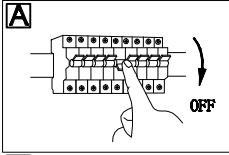

GLOBO

LIGHTING

B

5952342/01

4x MAX 40W E27
230V~ 50Hz

GLOBO Handels GmbH
Gewerbestrasse 3
A-9184 Sankt Peter, Austria
www.globo-lighting.com
office@globo-lighting.com