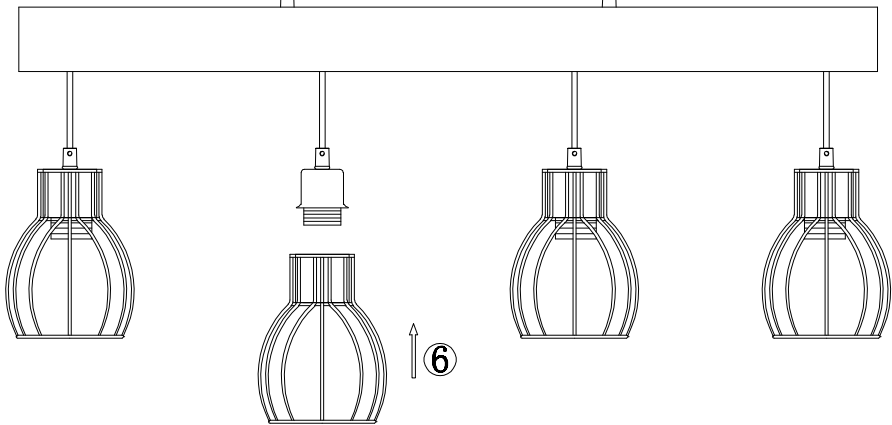

GLOBO

LIGHTING

B

5952342/01

4x MAX 40W E27
230V~ 50Hz

GLOBO Handels GmbH
Gewerbestrasse 3
A-9184 Sankt Peter, Austria
www.globo-lighting.com
office@globo-lighting.com