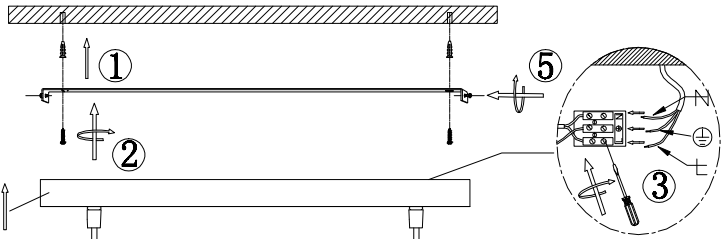

GLOBO

LIGHTING

B

5952342/01

4x MAX 40W E27
230V~ 50Hz

GLOBO Handels GmbH
Gewerbestrasse 3
A-9184 Sankt Peter, Austria
www.globo-lighting.com
office@globo-lighting.com