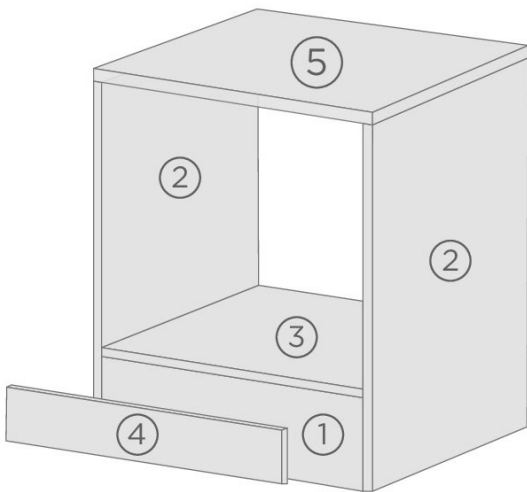

Merle Herdumbauschrank 60 cm inklusive Arbeitsplatte

Korpus & Arbeitsplatte in Eiche Sägerau
Nachbildung

- + Korpusmaße mit Arbeitsplatte (H x B x T) 84,8 x 60 x 60 cm
- + Inklusive Arbeitsplatte
- + Fronten in Weiß, Grau und Schwarz erhältlich
- + Einzeln oder mit Respekta Küchen kombinierbar: farblich passend zu Merle, Luis und Peter Küchenfamilien (mit Korpus in Eiche Sägerau Nachbildung)

AUSSTATTUNG (H x B x T)

2 Seitenwände	82 x 55,5 x 1,6 cm
1 Sockelleiste	20,5 x 56,8 x 1,6 cm
1 Frontblende	11,7 x 59,7 x 1,6 cm
1 Schrankboden	56,8 x 51,1 x 1,6 cm
1 Arbeitsplatte	2,8 x 60 x 60 cm
Montagematerial	
Montageanleitung	

MERKMALE

- + Materialstärke der Fronten und Korpus: 16 mm
- + Arbeitsplattenstärke: 28 mm
- + Arbeitsplatte mit abgerundeter Kante
- + Innenseite des Korpus in Eiche Sägerau Nachbildung
- + Innenseite der Fronten entspricht der Frontfarbe

Korpus & Arbeitsplatte

Front

GESTALTE DEINE TRAUMKÜCHE

ARTIKELNUMMER	FARBE	EAN
6200SHU060ESGR1	Grau	4262421977651
6200SHU060ESSC1	Schwarz	4262421977668
6200SHU060ESWE1	Weiß	4262421977675