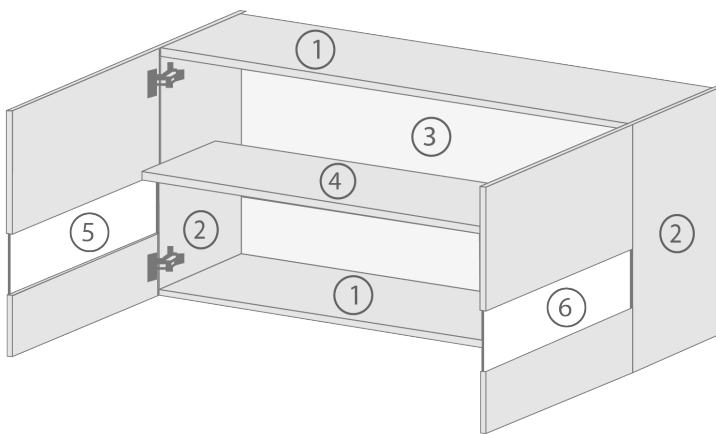

Merle Oberschrank 110 cm

Korpus in Eiche Sägerau Nachbildung

- + Korpusmaße (H x B x T) 56,1 x 110 x 34,6 cm
- + Mit Glaseinlagen in den Türen
- + Scharniere mit Soft-Close Funktion
- + Fronten in Weiß, Grau und Schwarz erhältlich
- + Stangengriffe aus Metall
- + Einzeln oder mit Respekta Küchen kombinierbar: farblich passend zu Merle, Luis und Peter Küchenfamilien (mit Korpus in Eiche Sägerau Nachbildung)

AUSSTATTUNG (H x B x T)

2 Drehtüren mit Glaseinlagen	54,7 x 55,9 x 1,6 cm
2 Seitenwände	56,1 x 33 x 1,6 cm
1 Einlegeboden	28 x 106,8 x 1,6 cm
2 Schrankböden	30,6 x 106,8 x 1,6 cm
1 Rückwand	55,9 x 108,1 x 0,3 cm
2 Metallgriffe	16 cm
4 Topfscharniere	mit Soft-Close Funktion
Montagematerial	
Montageanleitung	

Korpus

Front

MERKMALE

- + Materialstärke der Fronten und Korpus: 16 mm
- + Stangengriffe aus Metall
- + Bohrabstand der Griffe 96 mm
- + Scharniere mit Soft-Close Funktion
- + Innenseite des Korpus in Eiche Sägerau Nachbildung
- + Innenseite der Fronten entspricht der Frontfarbe