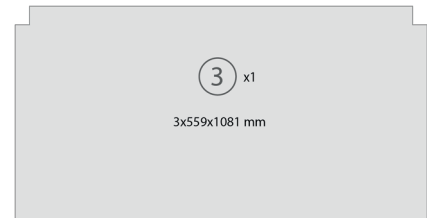

Merle Oberschrank 110 cm

Korpus in Eiche Sägerau Nachbildung

- + Korpusmaße (H x B x T) 56,1 x 110 x 34,6 cm
- + Mit Glaseinlagen in den Türen
- + Scharniere mit Soft-Close Funktion
- + Fronten in Weiß, Grau und Schwarz erhältlich
- + Stangengriffe aus Metall
- + Einzeln oder mit Respekta Küchen kombinierbar: farblich passend zu Merle, Luis und Peter Küchenfamilien (mit Korpus in Eiche Sägerau Nachbildung)

AUSSTATTUNG (H x B x T)

2 Drehtüren mit Glaseinlagen	54,7 x 55,9 x 1,6 cm
2 Seitenwände	56,1 x 33 x 1,6 cm
1 Einlegeboden	28 x 106,8 x 1,6 cm
2 Schrankböden	30,6 x 106,8 x 1,6 cm
1 Rückwand	55,9 x 108,1 x 0,3 cm
2 Metallgriffe	16 cm
4 Topfscharniere	mit Soft-Close Funktion
Montagematerial	
Montageanleitung	

Korpus

Front

MERKMALE

- + Materialstärke der Fronten und Korpus: 16 mm
- + Stangengriffe aus Metall
- + Bohrabstand der Griffe 96 mm
- + Scharniere mit Soft-Close Funktion
- + Innenseite des Korpus in Eiche Sägerau Nachbildung
- + Innenseite der Fronten entspricht der Frontfarbe

ARTIKELNUMMER	FARBE	EAN
6200SOS110ESGR1	Grau	4262421977538
6200SOS110ESSC1	Schwarz	4262421977545
6200SOS110ESWE1	Weiß	4262421977552