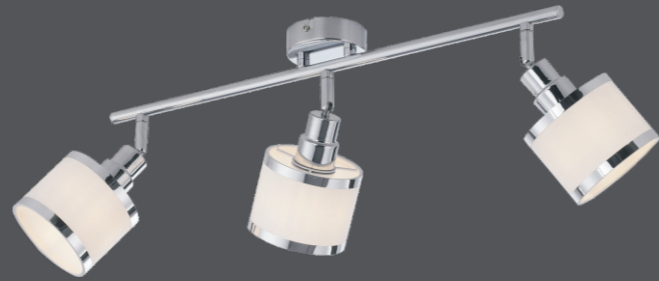

LeuchtenDirekt