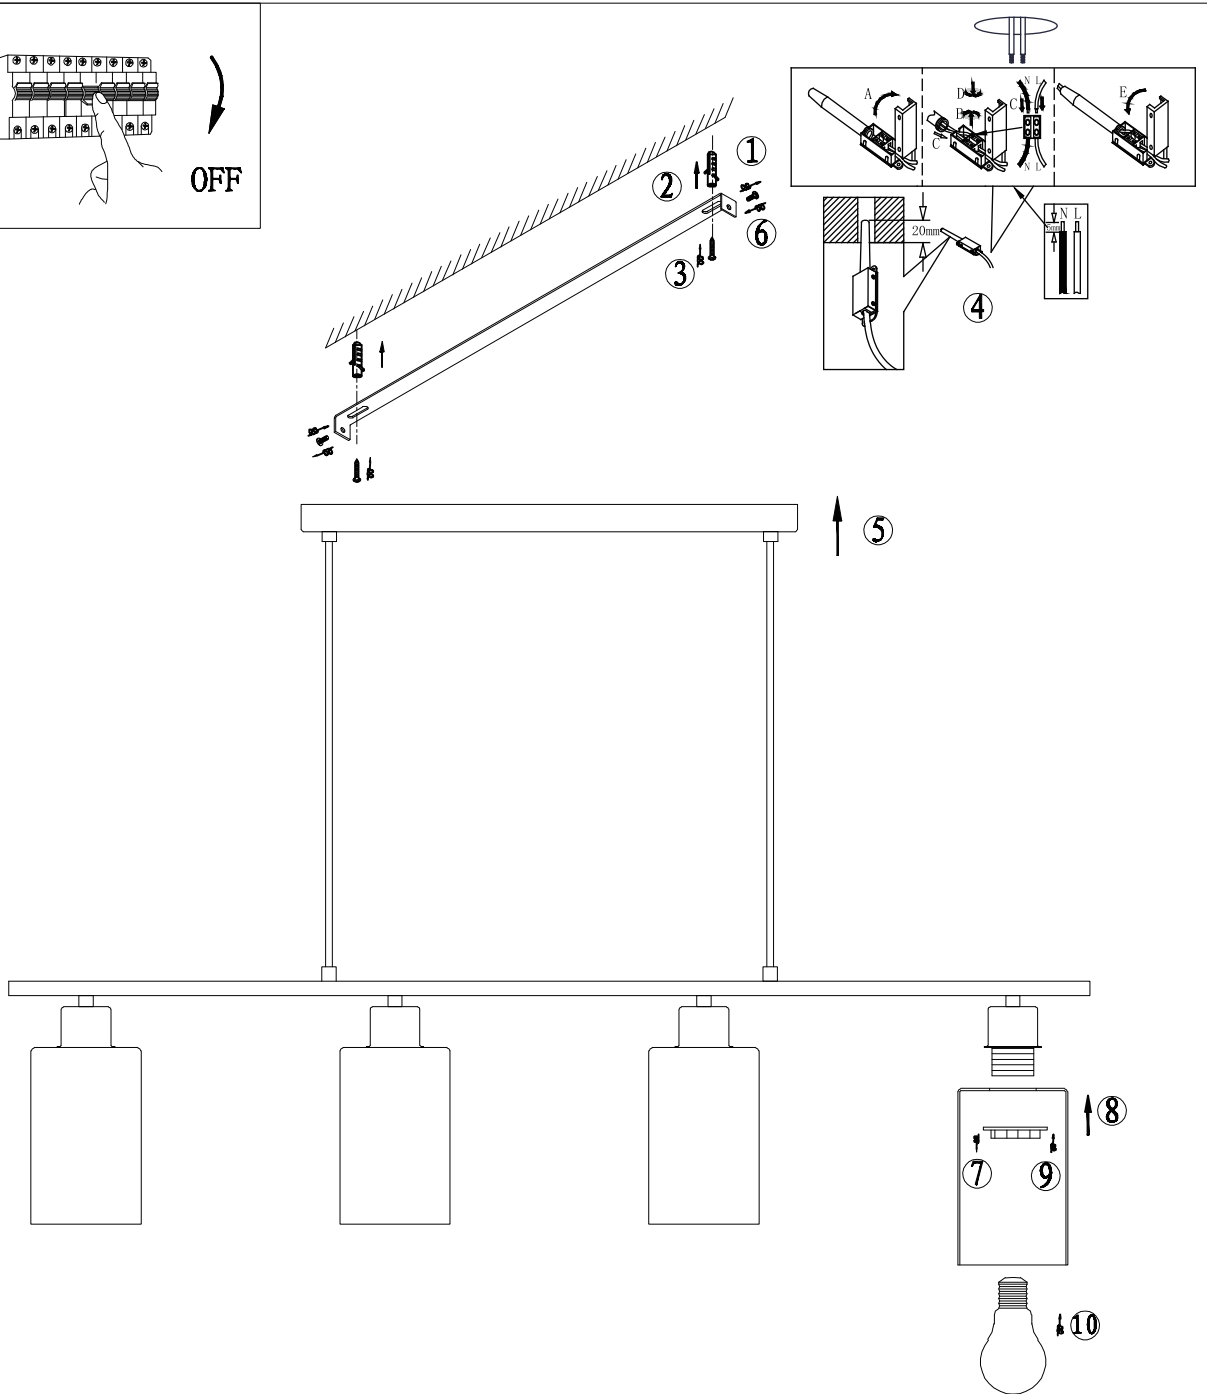

5961203/00

B

4xMAX 25W E27
 230V~ 50HZ