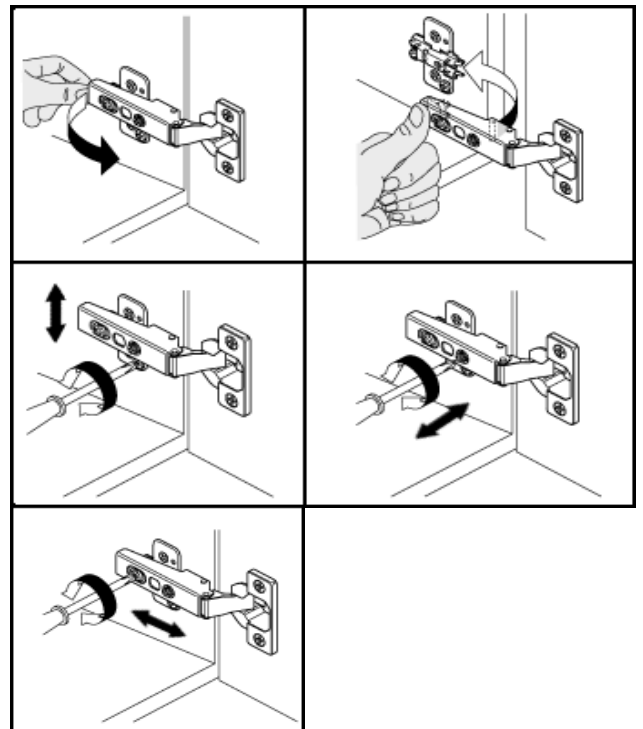

6.

5.

Für die Reinigung bitte die folgenden Putzartikel nicht verwenden: Pulver- Basen des Gleichungslöser; Scheuermittel!

Bitte nur Material, wie Baumwolle verwenden!

BEACHTEN SIE BITTE, DASS BEI EINER NICHT FACHGEMÄSSEN MONTAGE, EV. BEI ÜBERMÄSSIGEN ODER UNGEEIGNETEN BELASTUNG/BESCHWÄRUNG DES MÖBELTEILES DURCH GEGENSTÄNDE ODER PERSONEN ES ZU EINER BESCHÄDIGUNG DES MÖBELSTÜCKES KOMMEN KANN!

Die Möbel nicht permanent in Kontakt mit Wasser bringen.

NEG-Novex Grosshandelsgesellschaft
für Elektro-und Haustechnik GmbH
Chenoverstraße 5
67117 Limburgerhof

<http://www.respekta.de>
+49 6232 298500