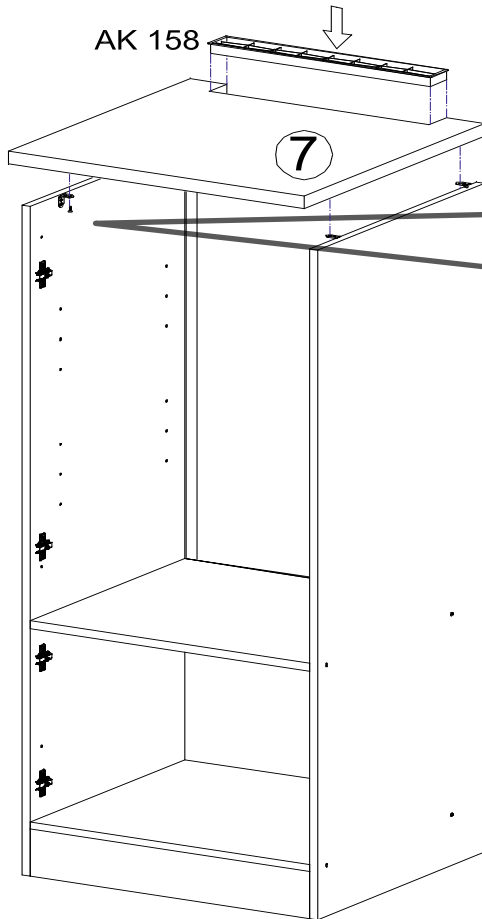

6.

5.

Für die Reinigung bitte die folgenden Putzartikel nicht verwenden: Pulver- Basen des Gleichungslöser; Scheuermittel!

Bitte nur Material, wie Baumwolle verwenden!

BEACHTEN SIE BITTE, DASS BEI EINER NICHT FACHGEMÄSSEN MONTAGE, EV. BEI ÜBERMÄSSIGEN ODER UNGEEIGNETEN BELASTUNG/BESCHWÄRUNG DES MÖBELTEILES DURCH GEGENSTÄNDE ODER PERSONEN ES ZU EINER BESCHÄDIGUNG DES MÖBELSTÜCKES KOMMEN KANN!

Die Möbel nicht permanent in Kontakt mit Wasser bringen.

NEG-Novex Grosshandelsgesellschaft
für Elektro-und Haustechnik GmbH
Chenoverstraße 5
67117 Limburgerhof

<http://www.respekta.de>
+49 6232 298500