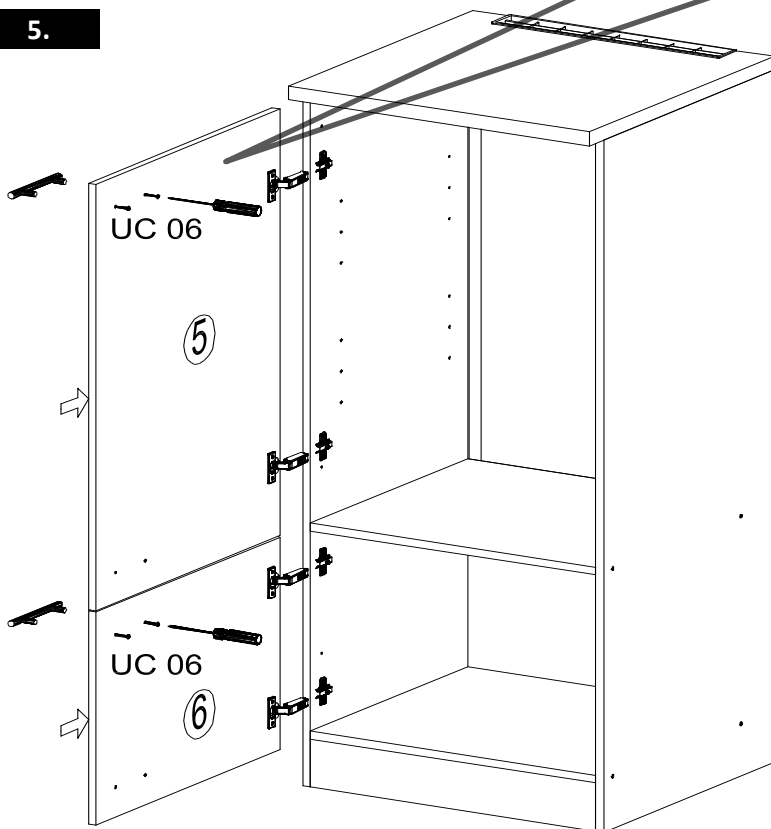

6.

5.

Für die Reinigung bitte die folgenden Putzartikel nicht verwenden: Pulver- Basen des Gleichungslöser; Scheuermittel!

Bitte nur Material, wie Baumwolle verwenden!

BEACHTEN SIE BITTE, DASS BEI EINER NICHT FACHGEMÄSSEN MONTAGE, EV. BEI ÜBERMÄSSIGEN ODER UNGEEIGNETEN BELASTUNG/BESCHWÄRUNG DES MÖBELTEILES DURCH GEGENSTÄNDE ODER PERSONEN ES ZU EINER BESCHÄDIGUNG DES MÖBELSTÜCKES KOMMEN KANN!

Die Möbel nicht permanent in Kontakt mit Wasser bringen.

NEG-Novex Grosshandelsgesellschaft
für Elektro-und Haustechnik GmbH
Chenoverstraße 5
67117 Limburgerhof

<http://www.respekta.de>
+49 6232 298500