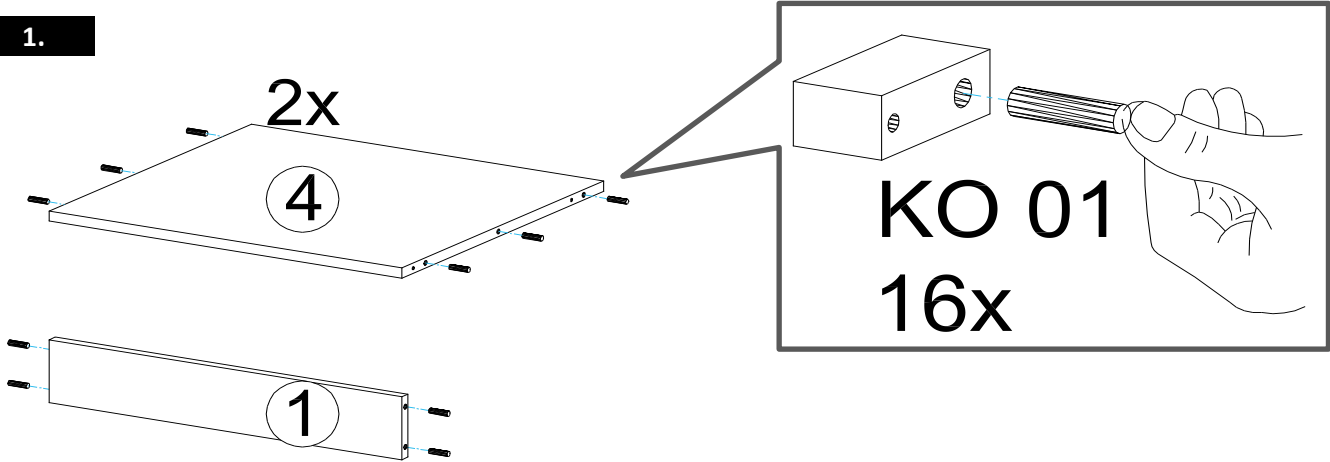

PL 01
1 X

AK 158
1 X

KL 04 4 mm
1 X

UC 06 M4*20
4 X

UC 08 (Lochabstand 96 mm)
2 X

Zum Schutz der Holzteile können Sie rundum die Sockelleiste eine Silikonnaht ziehen.

1.

2.