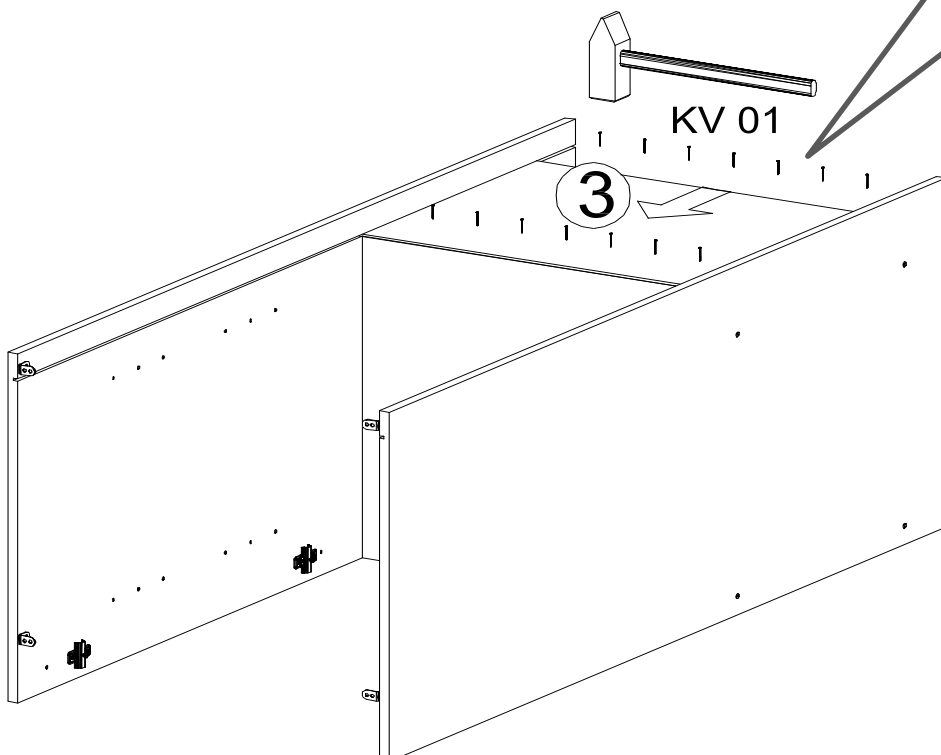

PL 01
1 X

AK 158
1 X

KL 04 4 mm
1 X

UC 06 M4*20
4 X

UC 08 (Lochabstand 96 mm)
2 X

Zum Schutz der Holzteile können Sie rundum die Sockelleiste eine Silikonnaht ziehen.

1.

2.

3.

4.

8x

KN 03

PL 12

5.

KV 01

8 mm