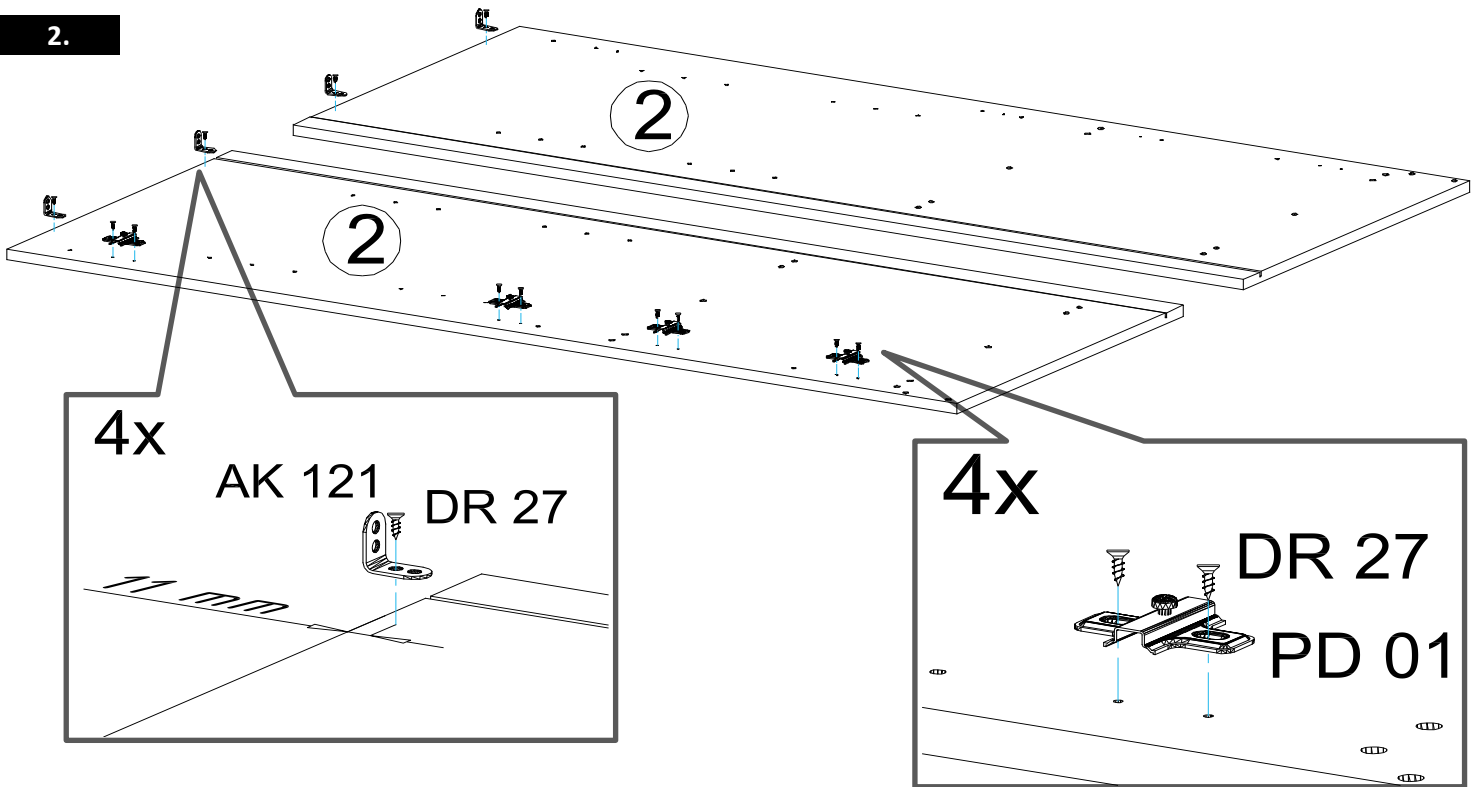

PL 01
1 X

AK 158
1 X

KL 04 4 mm
1 X

UC 06 M4*20
4 X

UC 08 (Lochabstand 96 mm)
2 X

Zum Schutz der Holzteile können Sie rundum die Sockelleiste eine Silikonnaht ziehen.

1.

2.