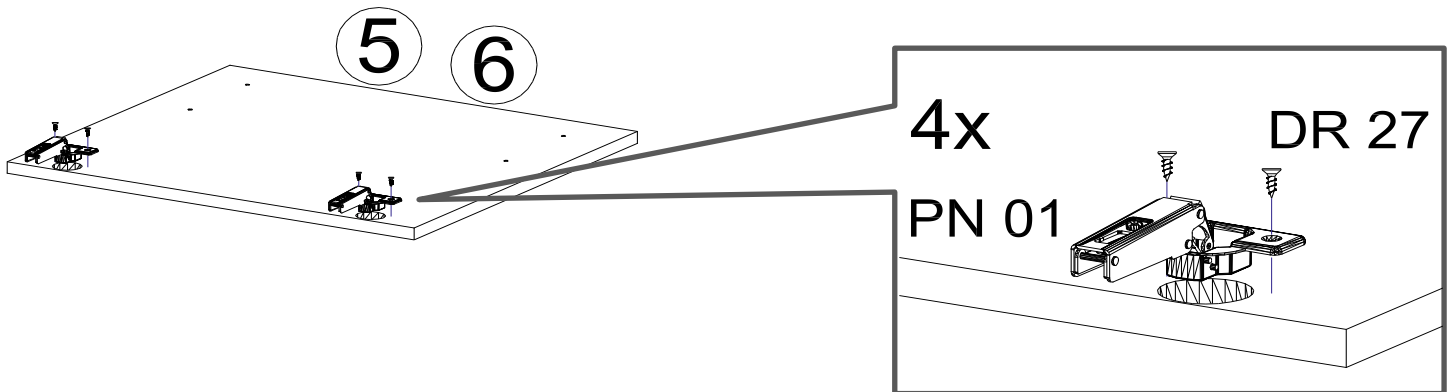

PL 01
1 X

AK 158
1 X

KL 04 4 mm
1 X

UC 06 M4*20
4 X

UC 08 (Lochabstand 96 mm)
2 X

Zum Schutz der Holzteile können Sie rundum die Sockelleiste eine Silikonnaht ziehen.

1.

2.

3.

4.

8x

KN 03

PL 12

5.

KV 01

8 mm