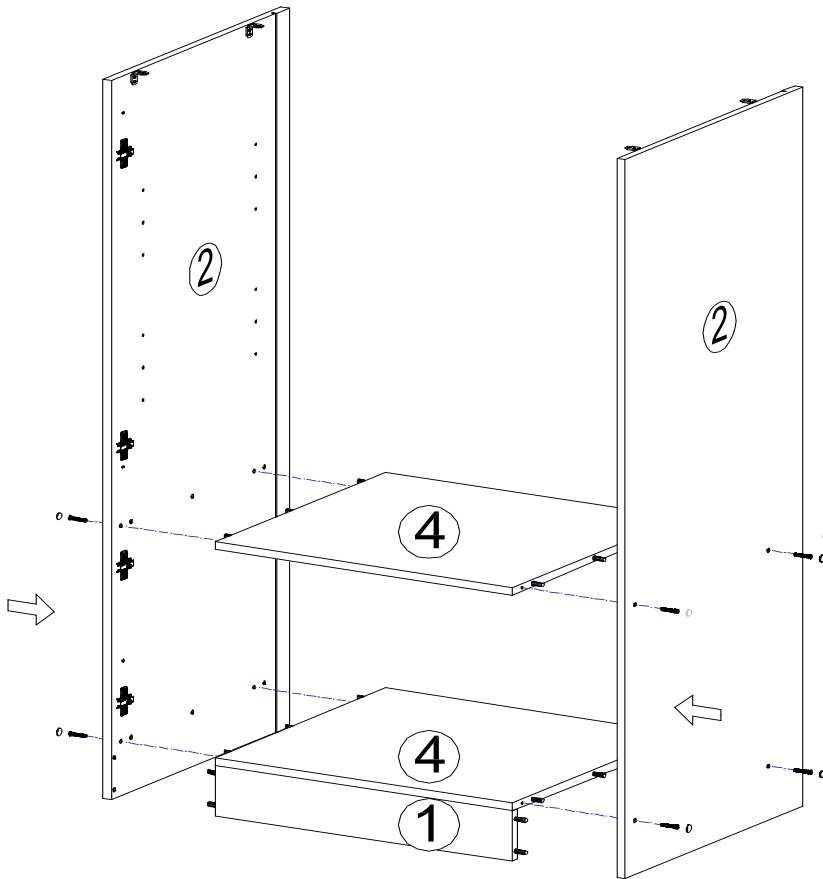

4.

8x

KN 03

PL 12

5.

KV 01

8 mm