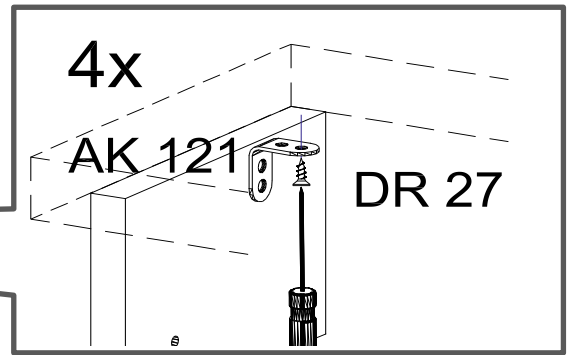

6.

5.

Für die Reinigung bitte die folgenden Putzartikel nicht verwenden: Pulver- Basen des Gleichungslöser; Scheuermittel!

Bitte nur Material, wie Baumwolle verwenden!

BEACHTEN SIE BITTE, DASS BEI EINER NICHT FACHGEMÄSSEN MONTAGE, EV. BEI ÜBERMÄSSIGEN ODER UNGEEIGNETEN BELASTUNG/BESCHWÄRUNG DES MÖBELTEILES DURCH GEGENSTÄNDE ODER PERSONEN ES ZU EINER BESCHÄDIGUNG DES MÖBELSTÜCKES KOMMEN KANN!

Die Möbel nicht permanent in Kontakt mit Wasser bringen.

NEG-Novex Grosshandelsgesellschaft
für Elektro-und Haustechnik GmbH
Chenoverstraße 5
67117 Limburgerhof

<http://www.respekta.de>
+49 6232 298500