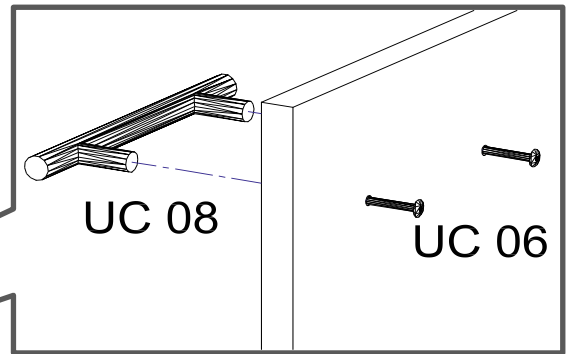

6.

5.

Für die Reinigung bitte die folgenden Putzartikel nicht verwenden: Pulver- Basen des Gleichungslöser; Scheuermittel!

Bitte nur Material, wie Baumwolle verwenden!

BEACHTEN SIE BITTE, DASS BEI EINER NICHT FACHGEMÄSSEN MONTAGE, EV. BEI ÜBERMÄSSIGEN ODER UNGEEIGNETEN BELASTUNG/BESCHWÄRUNG DES MÖBELTEILES DURCH GEGENSTÄNDE ODER PERSONEN ES ZU EINER BESCHÄDIGUNG DES MÖBELSTÜCKES KOMMEN KANN!

Die Möbel nicht permanent in Kontakt mit Wasser bringen.

NEG-Novex Grosshandelsgesellschaft
für Elektro-und Haustechnik GmbH
Chenoverstraße 5
67117 Limburgerhof

<http://www.respekta.de>
+49 6232 298500