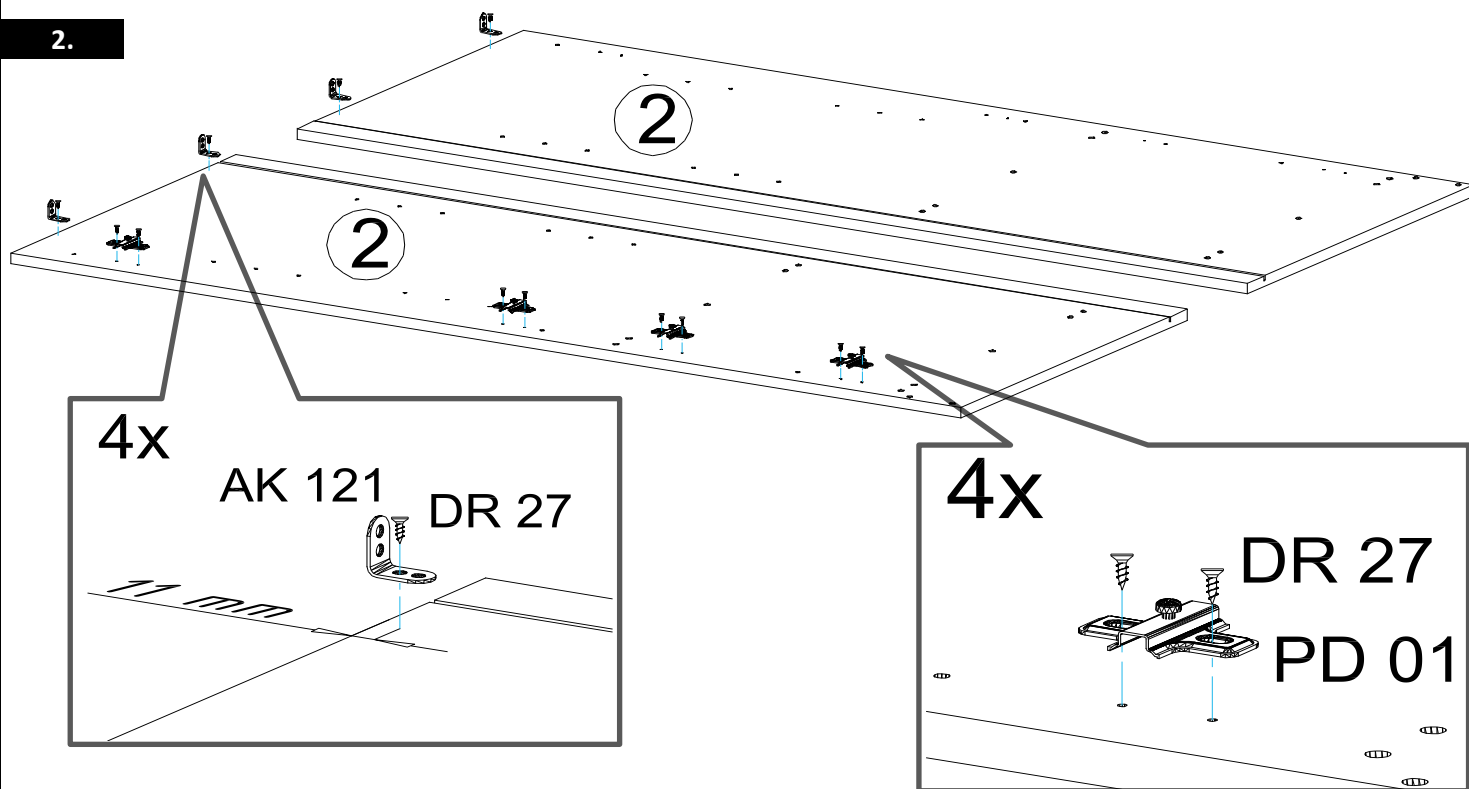

PL 01
1 X

AK 158
1 X

KL 04 4 mm
1 X

UC 06 M4*20
4 X

UC 08 (Lochabstand 96 mm)
2 X

Zum Schutz der Holzteile können Sie rundum die Sockelleiste eine Silikonnaht ziehen.

1.

2.

3.

4.

8x

KN 03

PL 12

5.

KV 01

8 mm