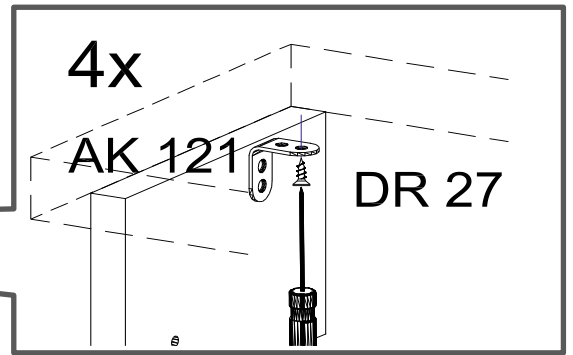

6.

5.

Für die Reinigung bitte die folgenden Putzartikel nicht verwenden: Pulver- Basen des Gleichungslöser; Scheuermittel!

Bitte nur Material, wie Baumwolle verwenden!

BEACHTEN SIE BITTE, DASS BEI EINER NICHT FACHGEMÄSSEN MONTAGE, EV. BEI ÜBERMÄSSIGEN ODER UNGEEIGNETEN BELASTUNG/BESCHWÄRUNG DES MÖBELTEILES DURCH GEGENSTÄNDE ODER PERSONEN ES ZU EINER BESCHÄDIGUNG DES MÖBELSTÜCKES KOMMEN KANN!

Die Möbel nicht permanent in Kontakt mit Wasser bringen.

NEG-Novex Grosshandelsgesellschaft
für Elektro-und Haustechnik GmbH
Chenoverstraße 5
67117 Limburgerhof

<http://www.respekta.de>
+49 6232 298500