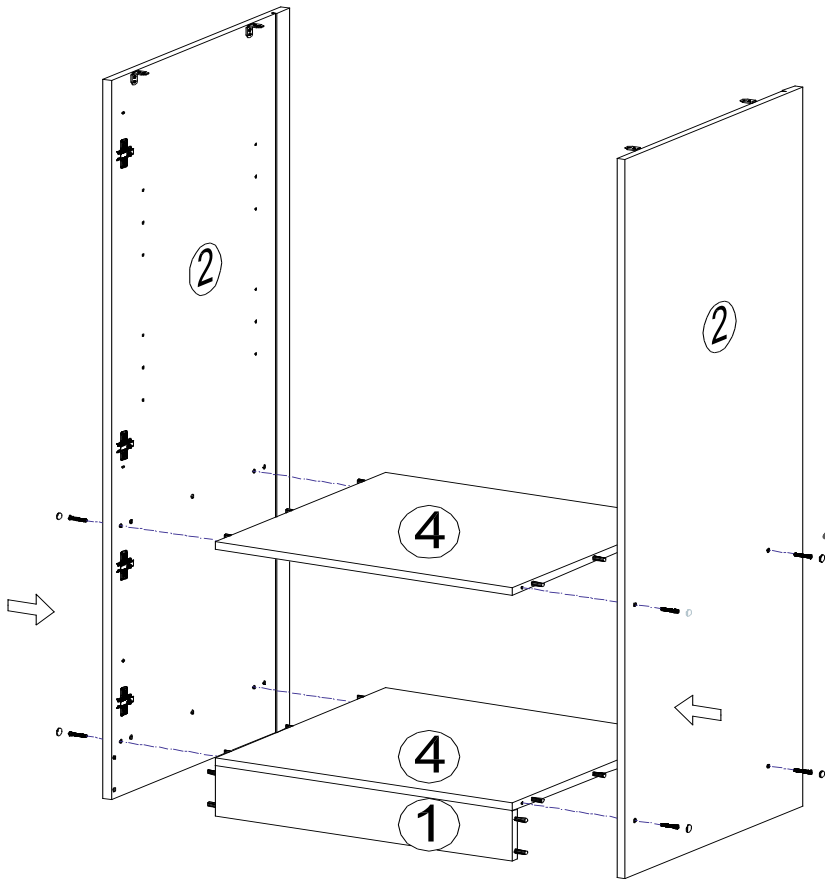

4.

8x

KN 03

PL 12

5.

KV 01

8 mm