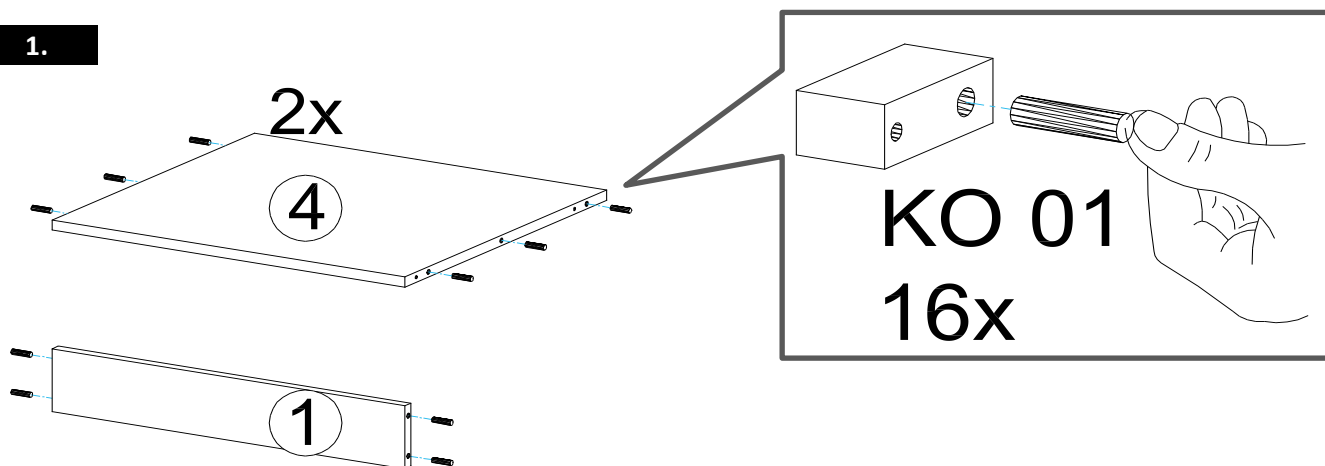

PL 01
1 X

AK 158
1 X

KL 04 4 mm
1 X

UC 06 M4*20
4 X

UC 08 (Lochabstand 96 mm)
2 X

Zum Schutz der Holzteile können Sie rundum die Sockelleiste eine Silikonnaht ziehen.

1.

2.