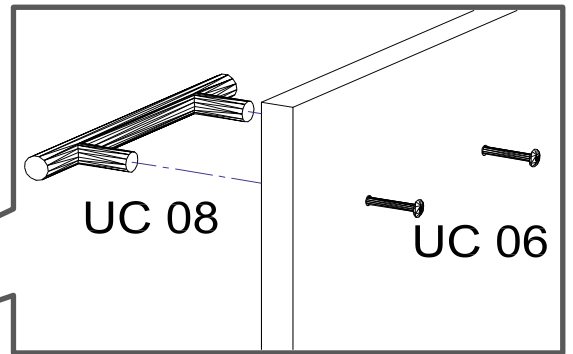

6.

5.

Für die Reinigung bitte die folgenden Putzartikel nicht verwenden: Pulver- Basen des Gleichungslöser; Scheuermittel!

Bitte nur Material, wie Baumwolle verwenden!

BEACHTEN SIE BITTE, DASS BEI EINER NICHT FACHGEMÄSSEN MONTAGE, EV. BEI ÜBERMÄSSIGEN ODER UNGEEIGNETEN BELASTUNG/BESCHWÄRUNG DES MÖBELTEILES DURCH GEGENSTÄNDE ODER PERSONEN ES ZU EINER BESCHÄDIGUNG DES MÖBELSTÜCKES KOMMEN KANN!

Die Möbel nicht permanent in Kontakt mit Wasser bringen.

NEG-Novex Grosshandelsgesellschaft
für Elektro-und Haustechnik GmbH
Chenoverstraße 5
67117 Limburgerhof

<http://www.respekta.de>
+49 6232 298500