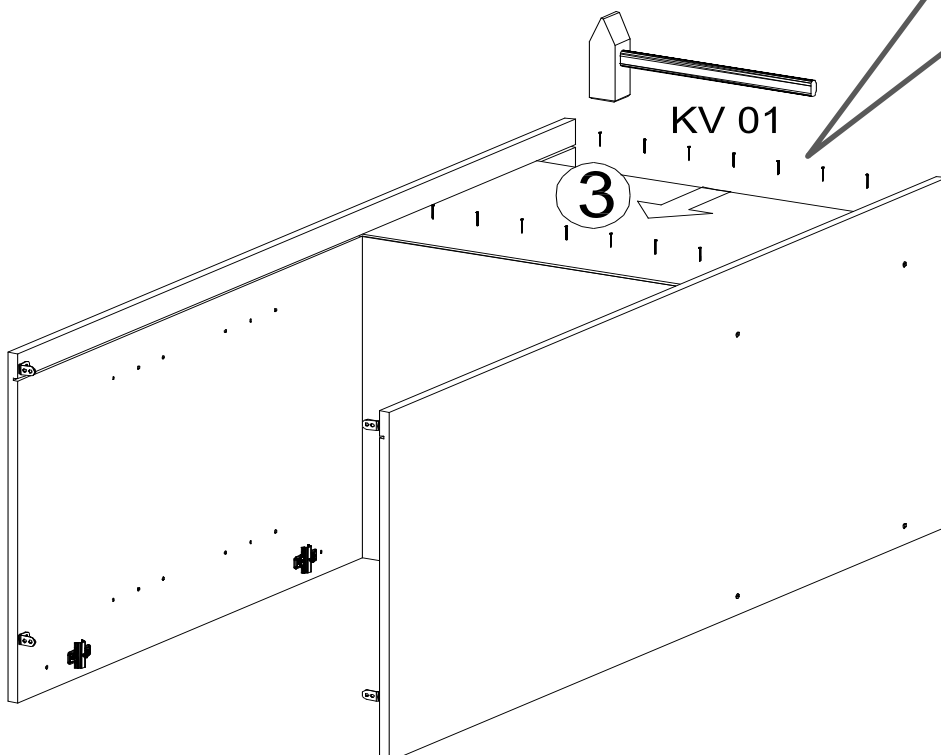

PL 01
1 X

AK 158
1 X

KL 04 4 mm
1 X

UC 06 M4*20
4 X

UC 08 (Lochabstand 96 mm)
2 X

Zum Schutz der Holzteile können Sie rundum die Sockelleiste eine Silikonnaht ziehen.

1.

2.

3.

4.

8x

KN 03

PL 12

5.

KV 01

8 mm