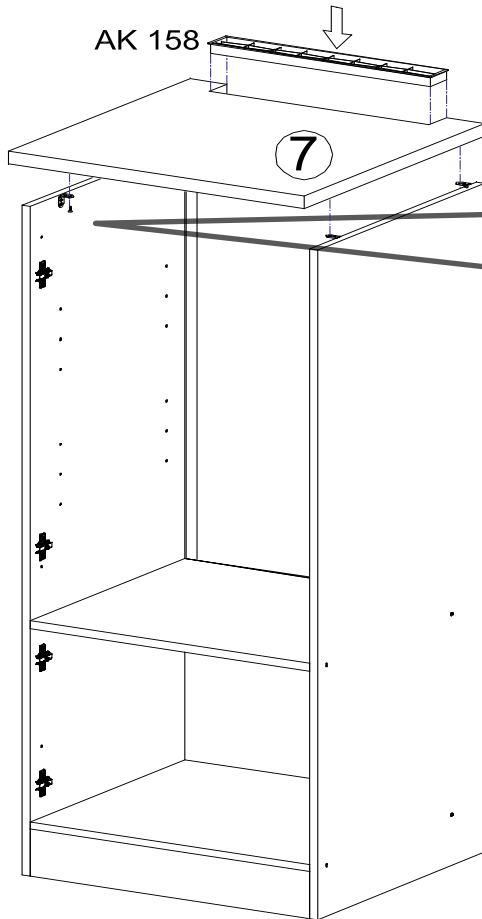

6.

5.

Für die Reinigung bitte die folgenden Putzartikel nicht verwenden: Pulver- Basen des Gleichungslöser; Scheuermittel!

Bitte nur Material, wie Baumwolle verwenden!

BEACHTEN SIE BITTE, DASS BEI EINER NICHT FACHGEMÄSSEN MONTAGE, EV. BEI ÜBERMÄSSIGEN ODER UNGEEIGNETEN BELASTUNG/BESCHWÄRUNG DES MÖBELTEILES DURCH GEGENSTÄNDE ODER PERSONEN ES ZU EINER BESCHÄDIGUNG DES MÖBELSTÜCKES KOMMEN KANN!

Die Möbel nicht permanent in Kontakt mit Wasser bringen.

NEG-Novex Grosshandelsgesellschaft
für Elektro-und Haustechnik GmbH
Chenoverstraße 5
67117 Limburgerhof

<http://www.respekta.de>
+49 6232 298500