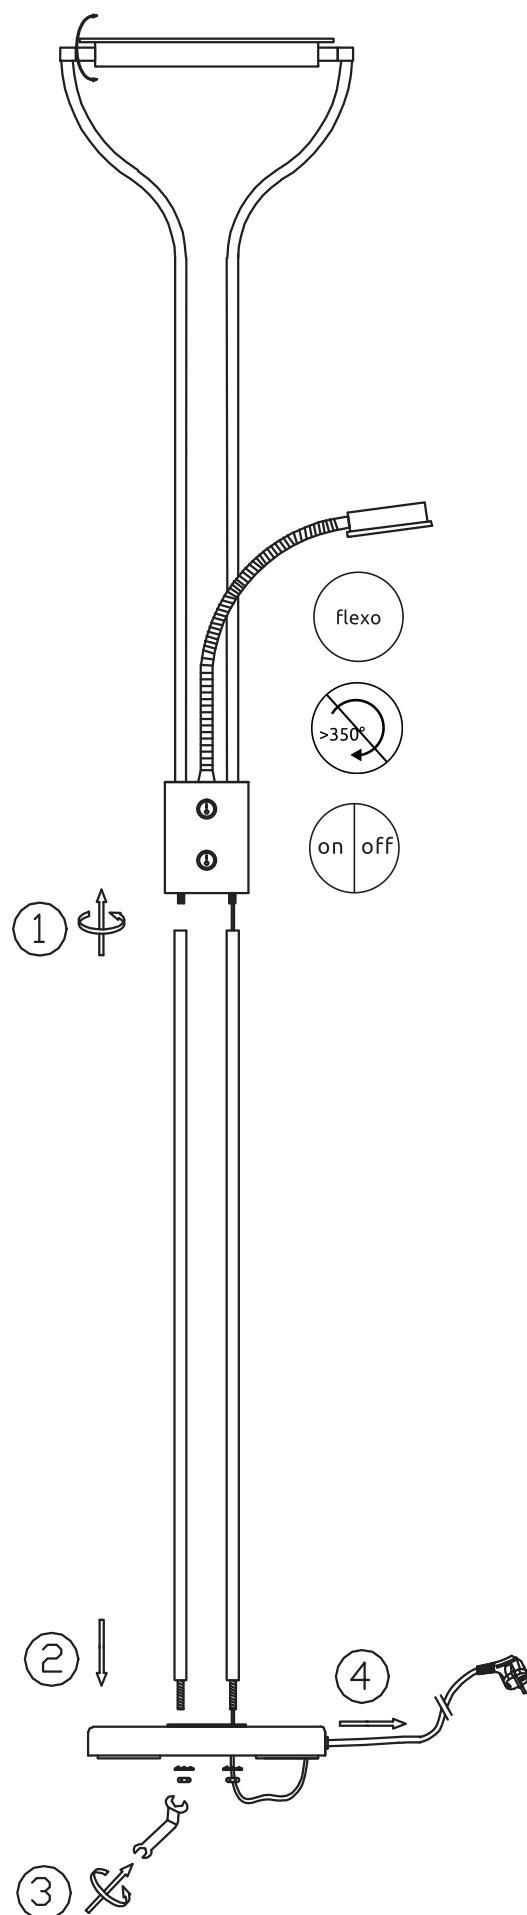

GLOBO

LIGHTING

www.globo-lighting.com

5946165/00
5946165/01

1x 20W LED 240-300V
1x 5W LED 240-300V
230V~ 50/60Hz

GLOBO Handels GmbH
Gewerbestr. 3
A-9184 Sankt Peter
Austria
www.globo-lighting.com
office@globo-lighting.com