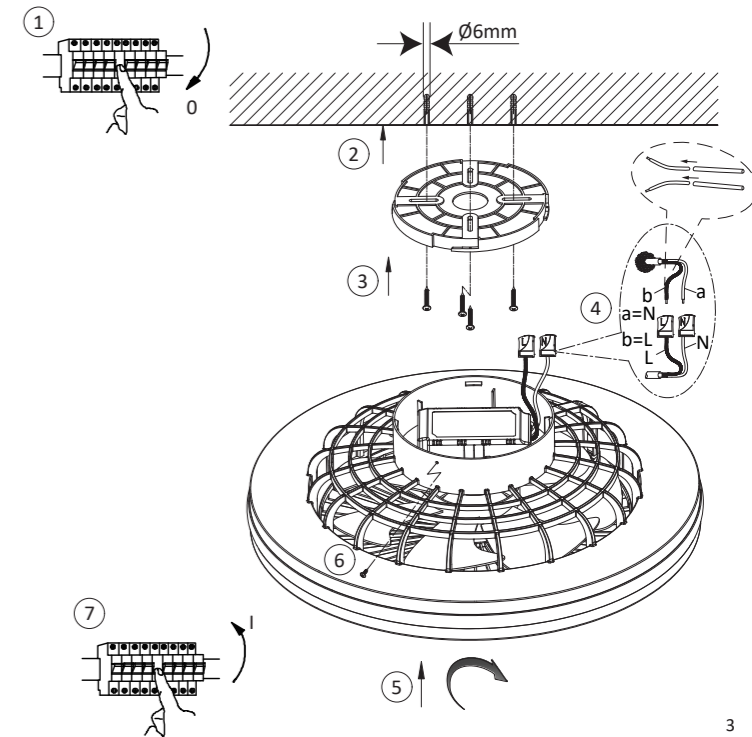

LED 36 W / 5 W
4.250 lm
45 W
2.150 lm
t 25.000 h
T_K 2.700 - 5.000 K / RGB
15.000 x
< 0,5 s

1x
2x
4x
4x
2x
AAA 1,5V

999329

230V / 50Hz~

LED 1x LED-Board 370V DC / 36W
1x LED-Board 5V DC / 5W

I/O

I

2700K