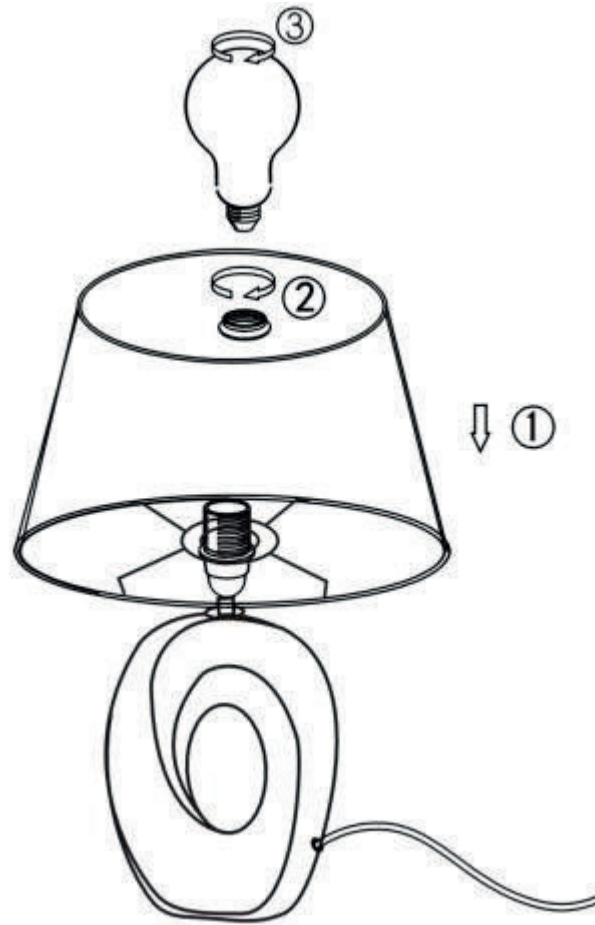

230V ~ 50Hz, 1 x E14 / max. 40W