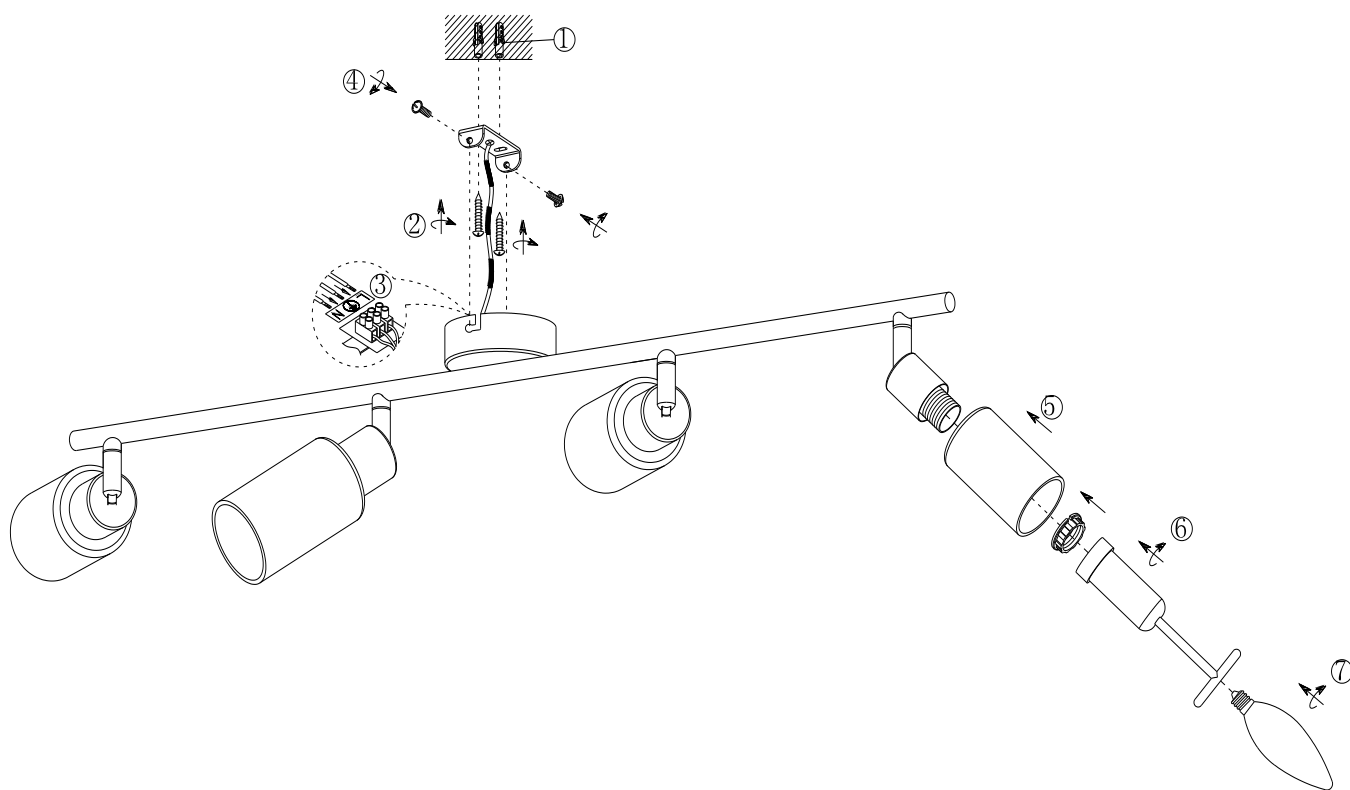

R80014007

Art.-Nr.:R80014007

230V~50Hz
4 x E14 max.40W