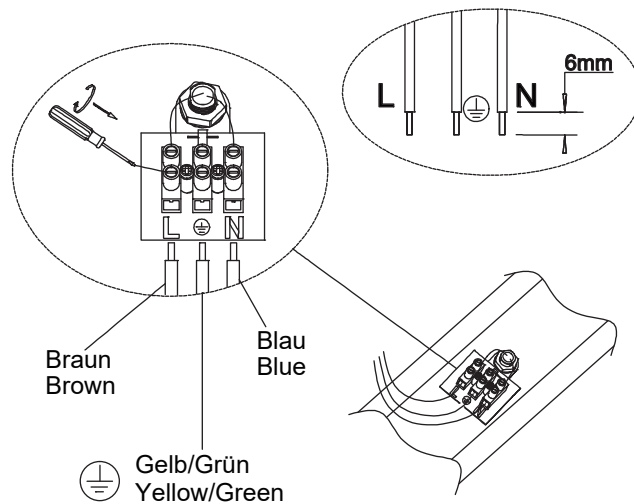

**MONTAGE ANLEITUNG
ASSEMBLY INSTRUCTIONS**

NERA

5974070/00 Y2222119-3PL

LICHTQUELLE LIGHTING SOURCE	3 X E27 Max. 40W	INKLUSIVE INCLUDED	
		NICHT INKLUSIVE NOT INCLUDED	✓
WERKZEUGE TOOLS		INKLUSIVE INCLUDED	
		NICHT INKLUSIVE NOT INCLUDED	✓
		NICHT NÖTIG NOT NECESSARY	
EISENWAREN HARDWARE		INKLUSIVE INCLUDED	✓
		NICHT INKLUSIVE NOT INCLUDED	
		NICHT NÖTIG NOT NECESSARY	

1

2

Ø 6mm

3

X4

4

X4

5

Braun
BrownBlau
BlueGelb/Grün
Yellow/Green

6

7

8

Ersetzen Sie ausgefallene Lampen sofort durch Lampen mit gleicher Nennspannung und Leistung, um Überhitzung zu vermeiden. Trennen Sie die Lampe vom Stromnetz und warten Sie, bis sie abgekühlt ist. Folgen Sie den Hinweisen auf der Zeichnung, wenn Sie die Lampe wechseln.
Die Leuchte muss durch eine qualifizierte Person gemäß den nationalen Vorschriften installiert werden.