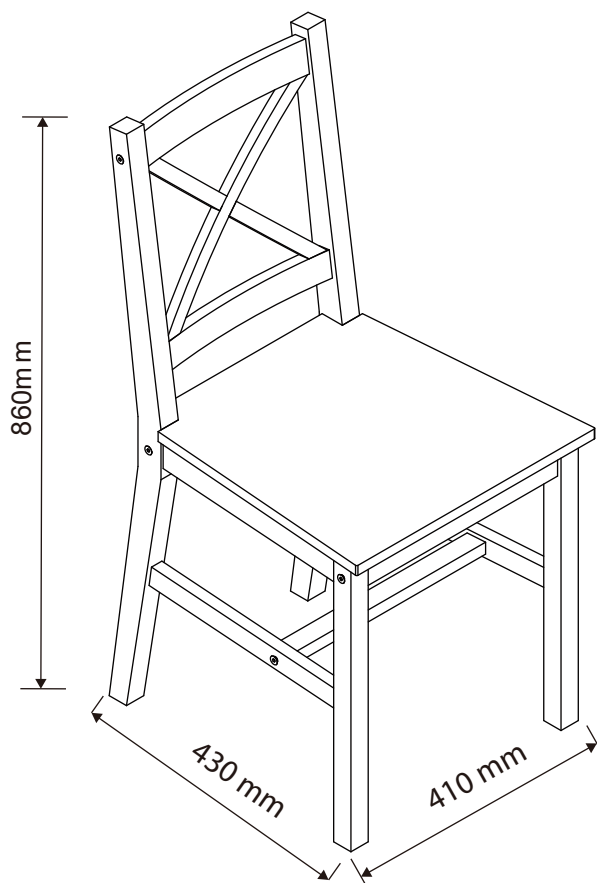

POCO *line*[®]
EXKLUSIV UND PREISWERT

HANNA TISCHGRUPPE HANNA DINING SET

ARTIKEL-NR	5110645/00
------------	------------

DE

SICHERHEITSHINWEISE

WICHTIG ! SORGFÄLTIG LESEN UND FÜR SPÄTERES NACHSCHLAGEN AUFBEWAHREN

Nr. No.	ABMESSUNGEN SIZE	MENGE QTY	KTN CTN
①	470*860*30mm	4	2
②	470*860*30mm	4	2
③	286*50*20mm	4	2
④	279*236*15mm	4	2
⑤	286*40*18mm	4	2

Nr. No.	ABMESSUNGEN SIZE	MENGE QTY	KTN CTN
⑥	286*50*18mm	4	2
⑦	335*50*18mm	4	2
⑧	335*30*18mm	4	2
⑨	410*403*15mm	4	2