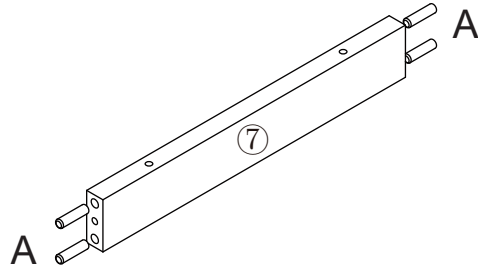

Nr. No.	ABMESSUNGEN SIZE	MENGE QTY	KTN CTN
①	470*860*30mm	4	2
②	470*860*30mm	4	2
③	286*50*20mm	4	2
④	279*236*15mm	4	2
⑤	286*40*18mm	4	2

Nr. No.	ABMESSUNGEN SIZE	MENGE QTY	KTN CTN
⑥	286*50*18mm	4	2
⑦	335*50*18mm	4	2
⑧	335*30*18mm	4	2
⑨	410*403*15mm	4	2

Eisenwaren / Hardware

A x 64	B x 16	C x 32	D x 1	E x 16	F x 16	G x 32
M8x30mm	M6x30mm	M7x70mm	M4mm	M3.5x40mm	23x23mm	φ 20mm

1

A x 64

M8x30mm

B x 16

M6x30mm

X4