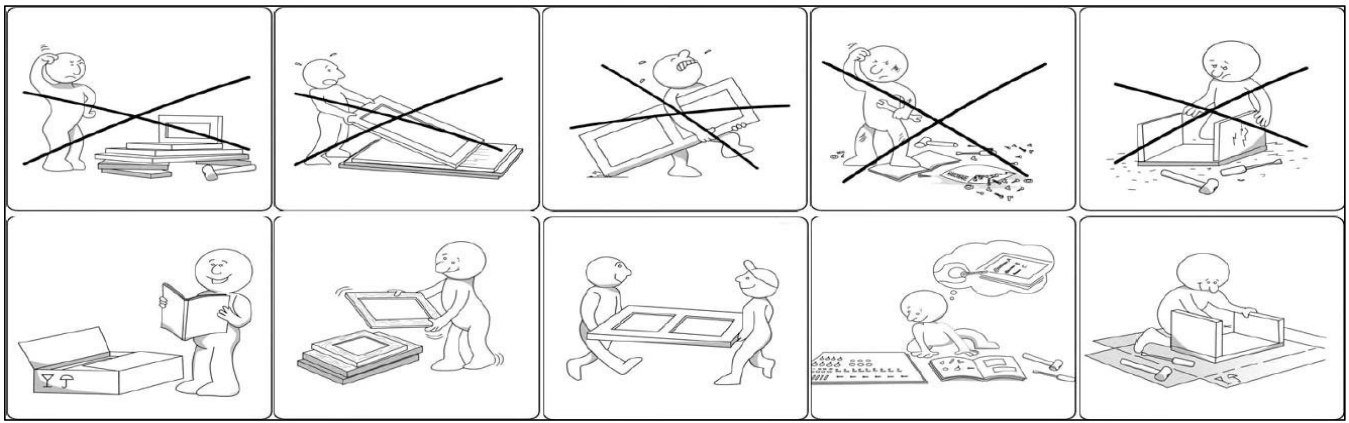

POCO *line*[®]
EXKLUSIV UND PREISWERT

HANNA TISCHGRUPPE HANNA DINING SET

ARTIKEL-NR	5110645/00
------------	------------

DE

SICHERHEITSHINWEISE

WICHTIG ! SORGFÄLTIG LESEN UND FÜR SPÄTERES NACHSCHLAGEN AUFBEWAHREN

Dieses Möbelstück ist für den Hausgebrauch bestimmt.
Zur Selbstmontage.

Vor der Montage überprüfen, ob alle Befestigungselemente und Teile vorhanden und in einwandfreiem Zustand sind.

Die Möbel nicht montieren oder benutzen, wenn bestimmte Elemente defekt, beschädigt sind oder fehlen. Nur vom Hersteller zugelassene Teile verwenden. Nur die mitgelieferten oder empfohlenen Werkzeuge verwenden.

Die Befestigungselemente mit dem mitgelieferten oder empfohlenen Werkzeug gut festziehen. Durch unsachgemäße Montage, Lagerung oder Handhabung können die Verbindungsstücke und/oder Teile brüchig werden.

Kleine Kinder sind während der Montage fernzuhalten. Es sind kleine Teile vorhanden, die verschluckt werden können.

Alle Verbindungselemente sollten immer richtig angezogen und regelmäßig überprüft und bei Bedarf nachgezogen werden.