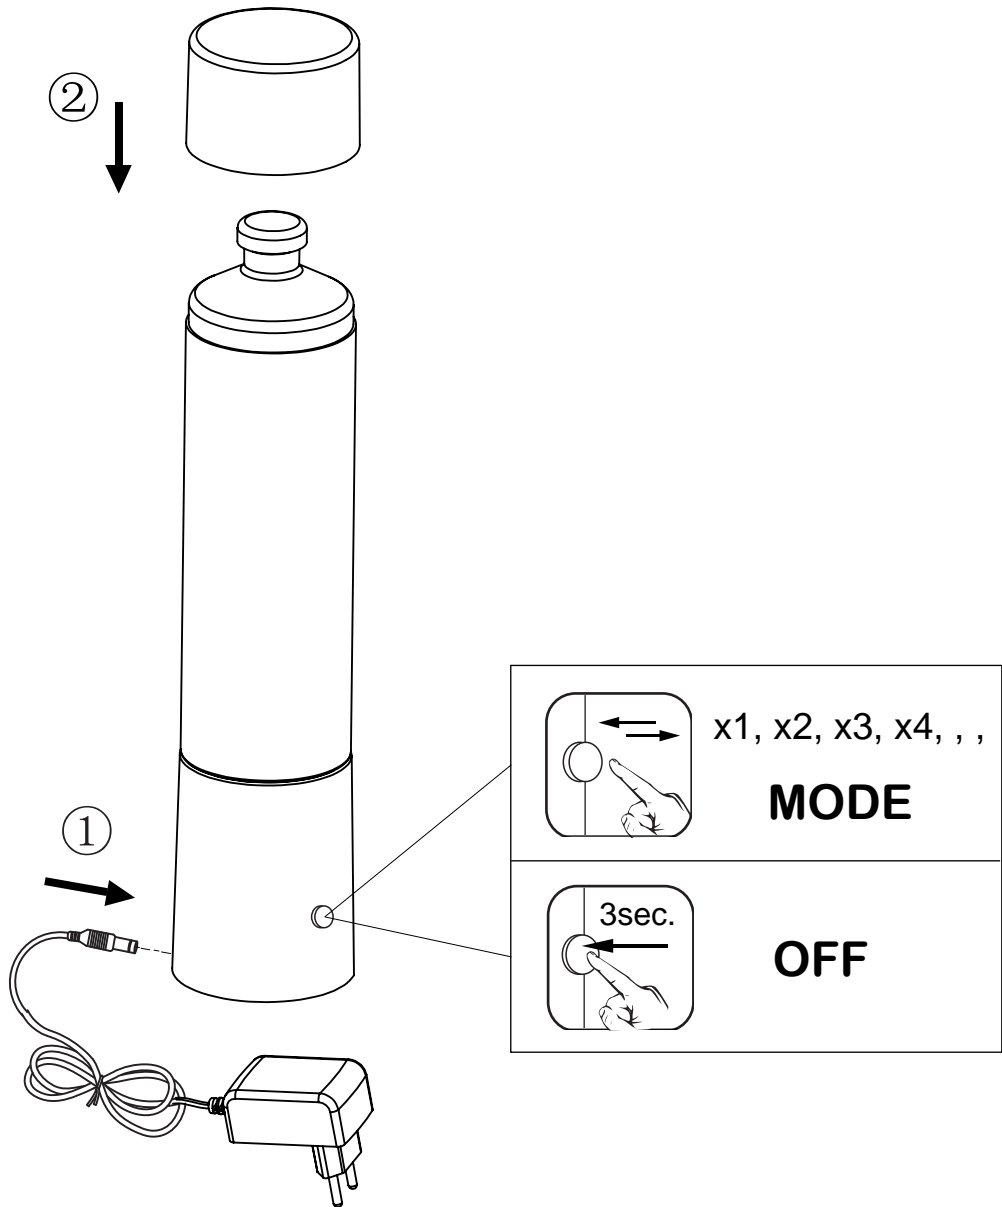

Norėdami saugiai ir teisingai sumontuoti šviestuv vadovaukitės šia instrukcija!

**(ET) HOIATUS!**

Enne monteerimist lugege ohutusjuhised tähelepanelikult läbi!

**(DA) OBS!**

Læs sikkerhedsinformationen nøje, før du monterer produktet!

**(UK) ПОПЕРЕДЖЕННЯ!**

Перед розбиранням, будь ласка, уважно прочитайте інструкції з техніки безпеки!

230V ~ 50Hz  
 max. : 0.9W  
 incl. RGB LED

reality-leuchten.de/  
 R50871032