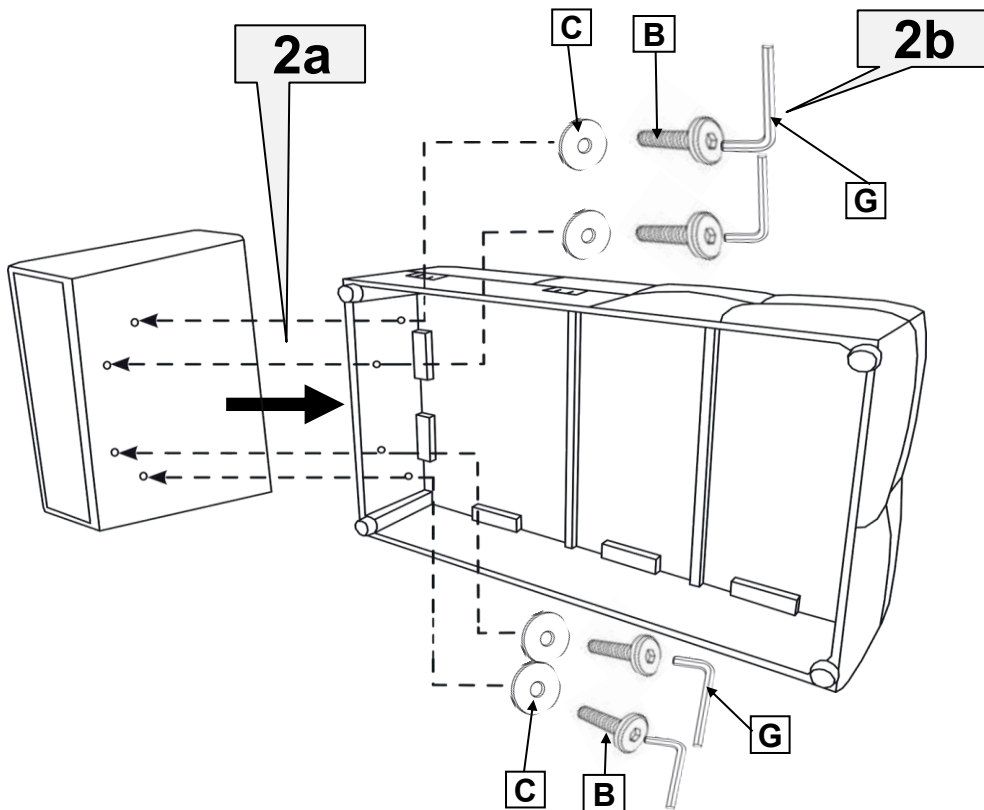

SCANDI 2FBAL-RECR

* +/- 4 cm

D – Montageanleitung
GB – Assembly instructions
NL – Handleiding voor de montage
PL – Instrukcja montażu
TR – Montaj talimatı
RU – Инструкция по монтажу

RO – Instrucțiuni de montaj
IT – Istruzioni di montaggio
FR – Notice de montage
SK – Návod na montáž
CZ – Montážní návod
HU – Szerelési útmutató

3			 6 cm B M6x60 - 4	 D x4	 E FI 30 - 10	 G x1
---	--	--	--------------------------------	-----------------	-------------------------	-----------------

4a

4b

 4,5cm A M6x45 - 4	 6 cm B M6x60 - 8	 C x8	 D FI30 - 10	 E x3	 F x1
---	---	--	---	--	--