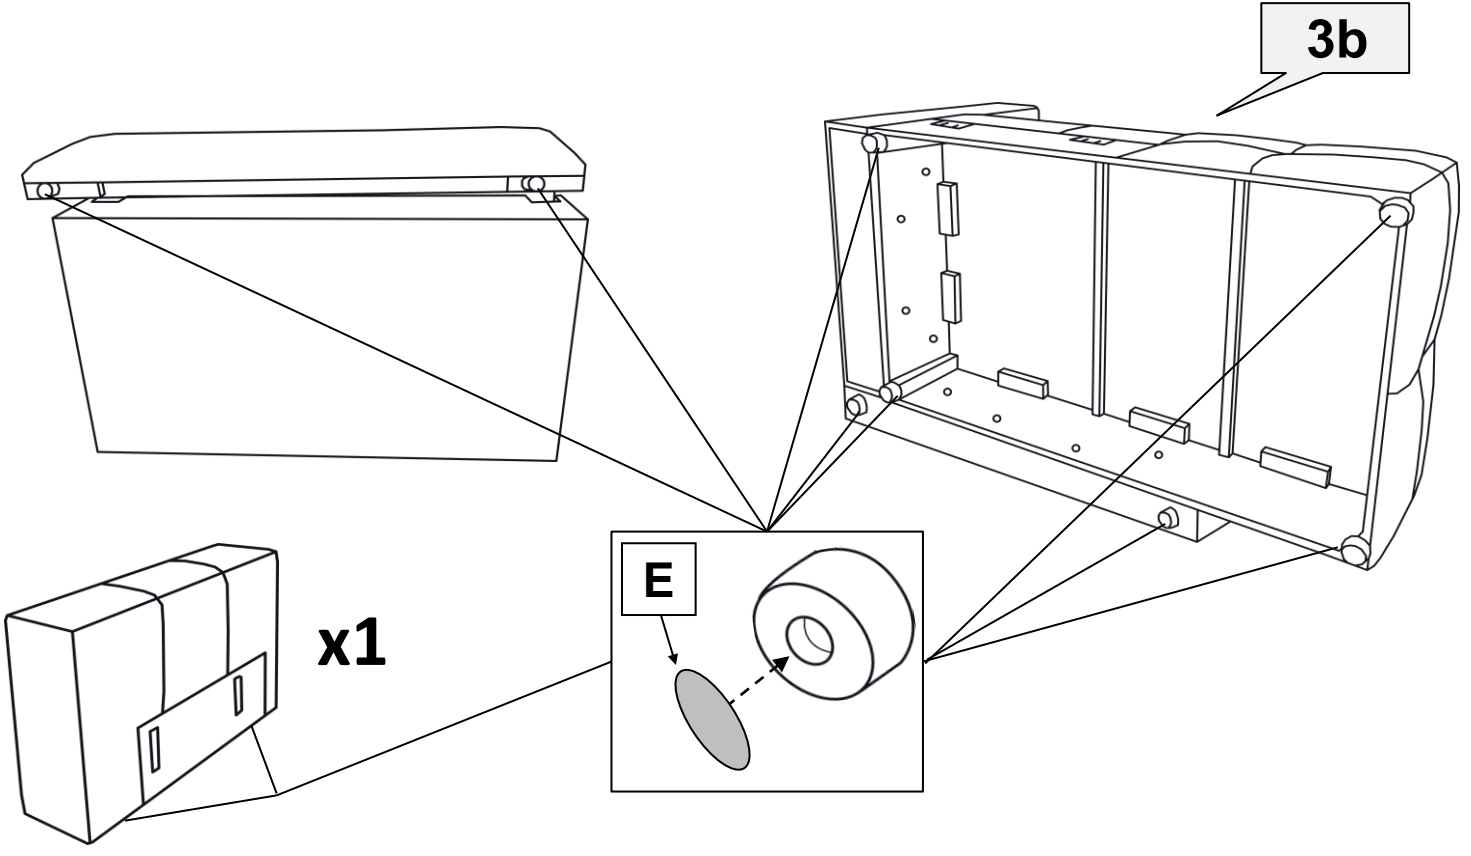

SCANDI 2FBAL-RECR

* +/- 4 cm

D – Montageanleitung
GB – Assembly instructions
NL – Handleiding voor de montage
PL – Instrukcja montażu
TR – Montaj talimatı
RU – Инструкция по монтажу

RO – Instrucțiuni de montaj
IT – Istruzioni di montaggio
FR – Notice de montage
SK – Návod na montáž
CZ – Montážní návod
HU – Szerelési útmutató

3			 6 cm B M6x60 - 4	 D x4	 E FI 30 - 10	 G x1
---	--	--	--------------------------------	-----------------	-------------------------	-----------------

4a

4b

 4,5cm A M6x45 - 4	 6 cm B M6x60 - 8	 C x8	 D FI30 - 10	 E x3	 F x1
---	---	--	---	--	--