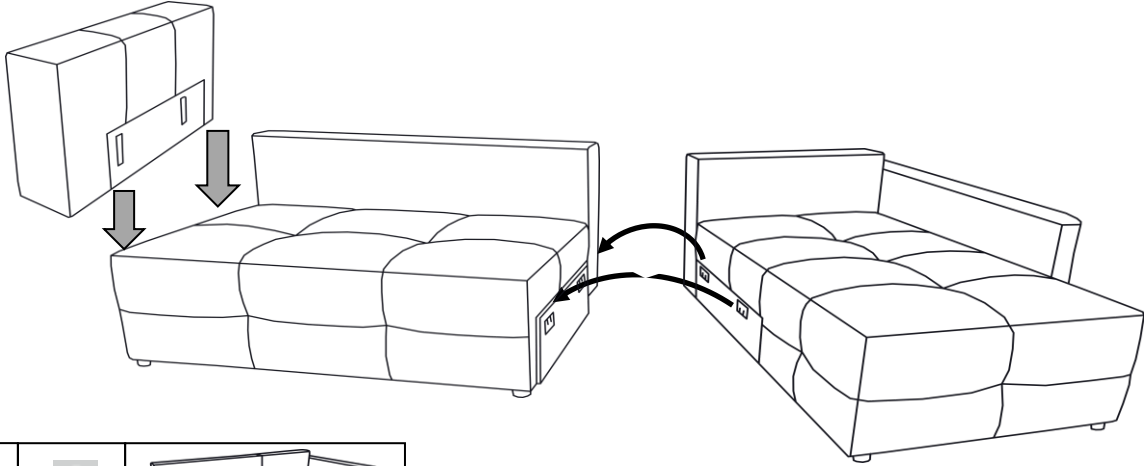

SCANDI 2FBAL-RECR

* +/- 4 cm

D – Montageanleitung
GB – Assembly instructions
NL – Handleiding voor de montage
PL – Instrukcja montażu
TR – Montaj talimatı
RU – Инструкция по монтажу

RO – Instrucțiuni de montaj
IT – Istruzioni di montaggio
FR – Notice de montage
SK – Návod na montáž
CZ – Montážní návod
HU – Szerelési útmutató

3			 6 cm B M6x60 - 4	 D x4	 E FI 30 - 10	 G x1
---	--	--	--------------------------------	-----------------	-------------------------	-----------------

4a

4b

 4,5cm A M6x45 - 4	 6 cm B M6x60 - 8	 C x8	 D FI30 - 10	 E x3	 F x1
---	---	--	---	--	--