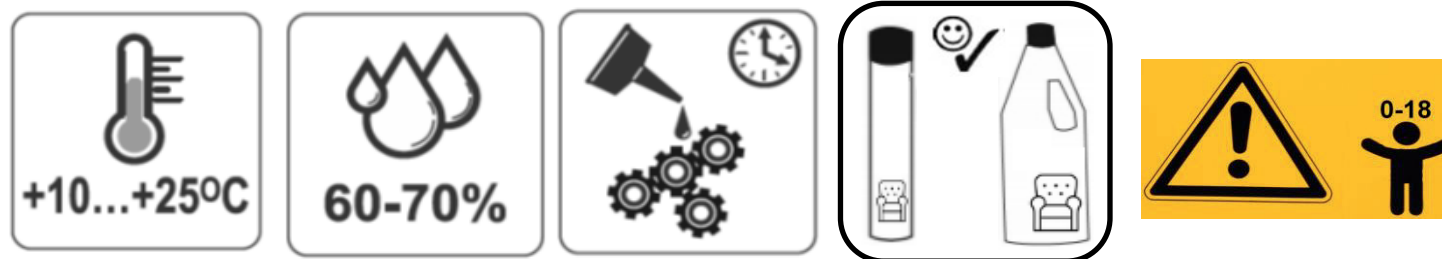

D – Bedienungsanleitung
GB – Instruction manual
NL – Gebruiksaanwijzing
PL – Instrukcja obsługi
TR – Kullanım klavuzu
RU – ИНСТРУКЦИЯ ПО
ЭКСПЛУАТАЦИИ

RO – Instrucțiuni de utilizare
IT – Manuale di istruzioni
FR – Manuel instructions
SK – Návod na použitie
CZ – Návod k použití
HU – Kezelési utasítás