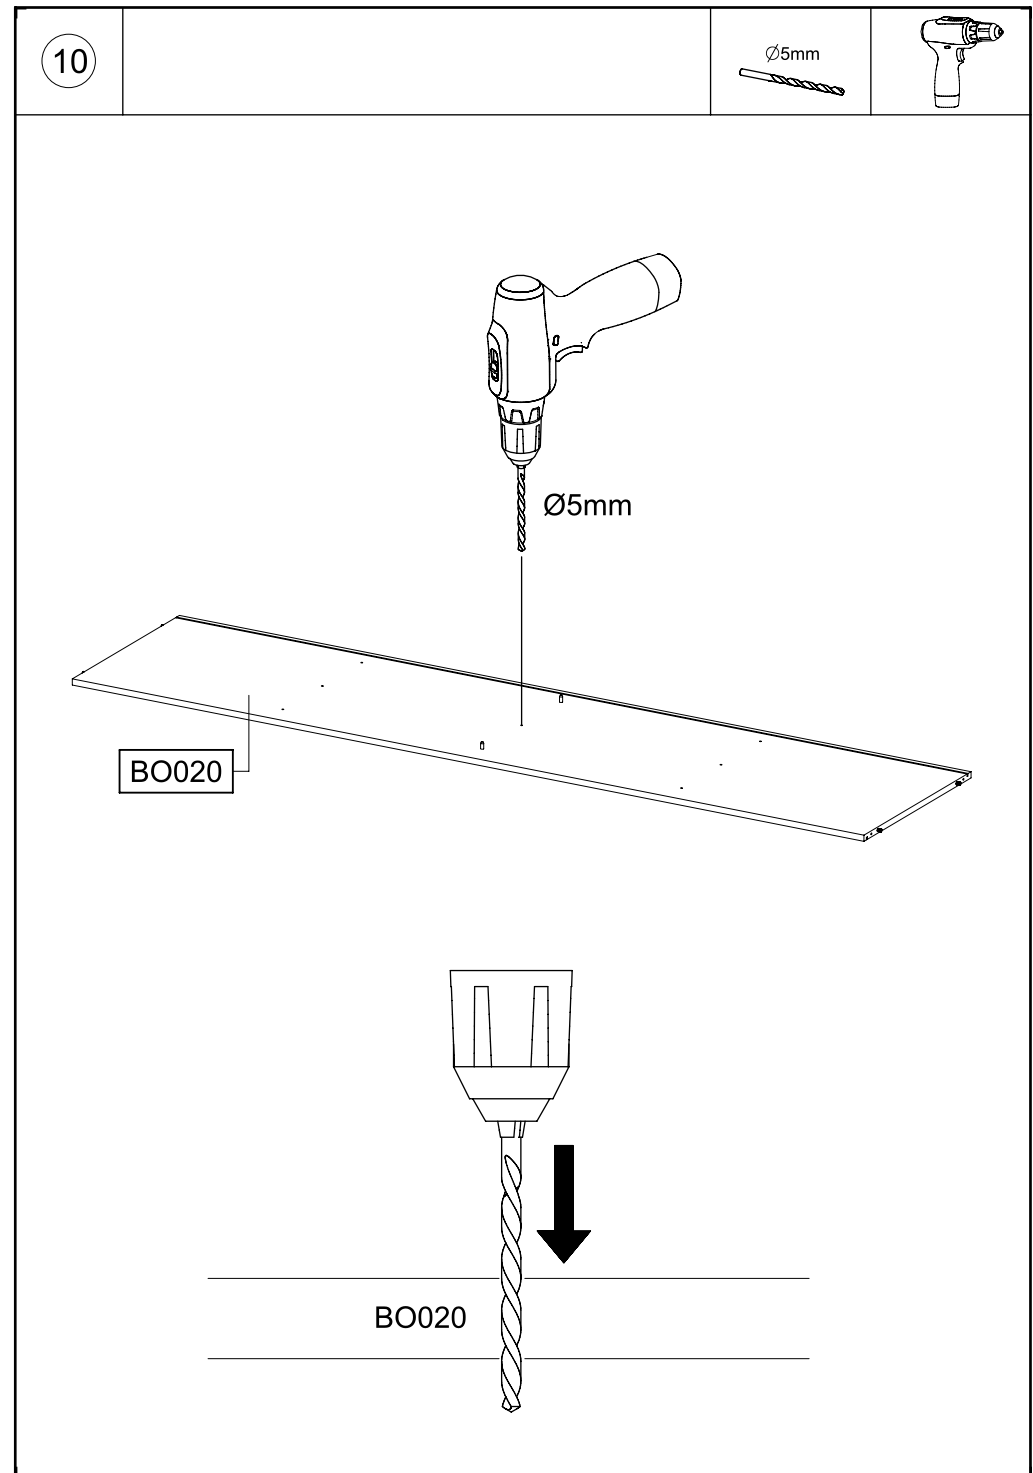

# M2832\_02

VIDEO

SCAN ME

13

1x ①

1x ②

779

6,5x12