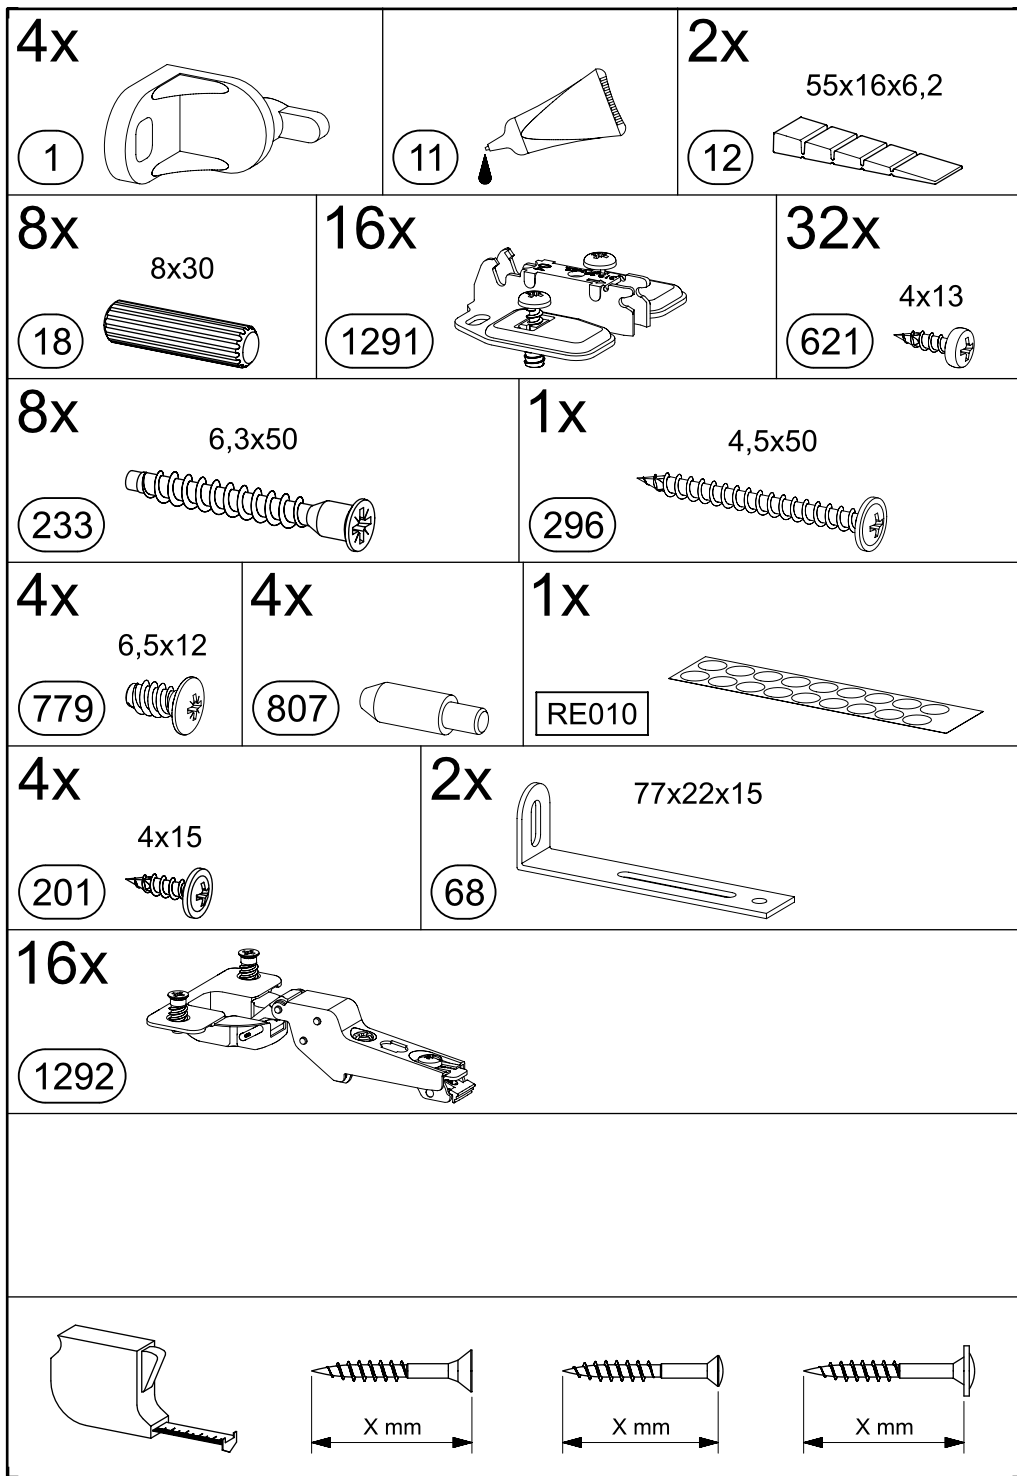

# M2832\_02

VIDEO

SCAN ME

13

1x ①

1x ②

779

6,5x12

18

16x 1292

19

20

1x RE010

21

22

32x 621 4x13