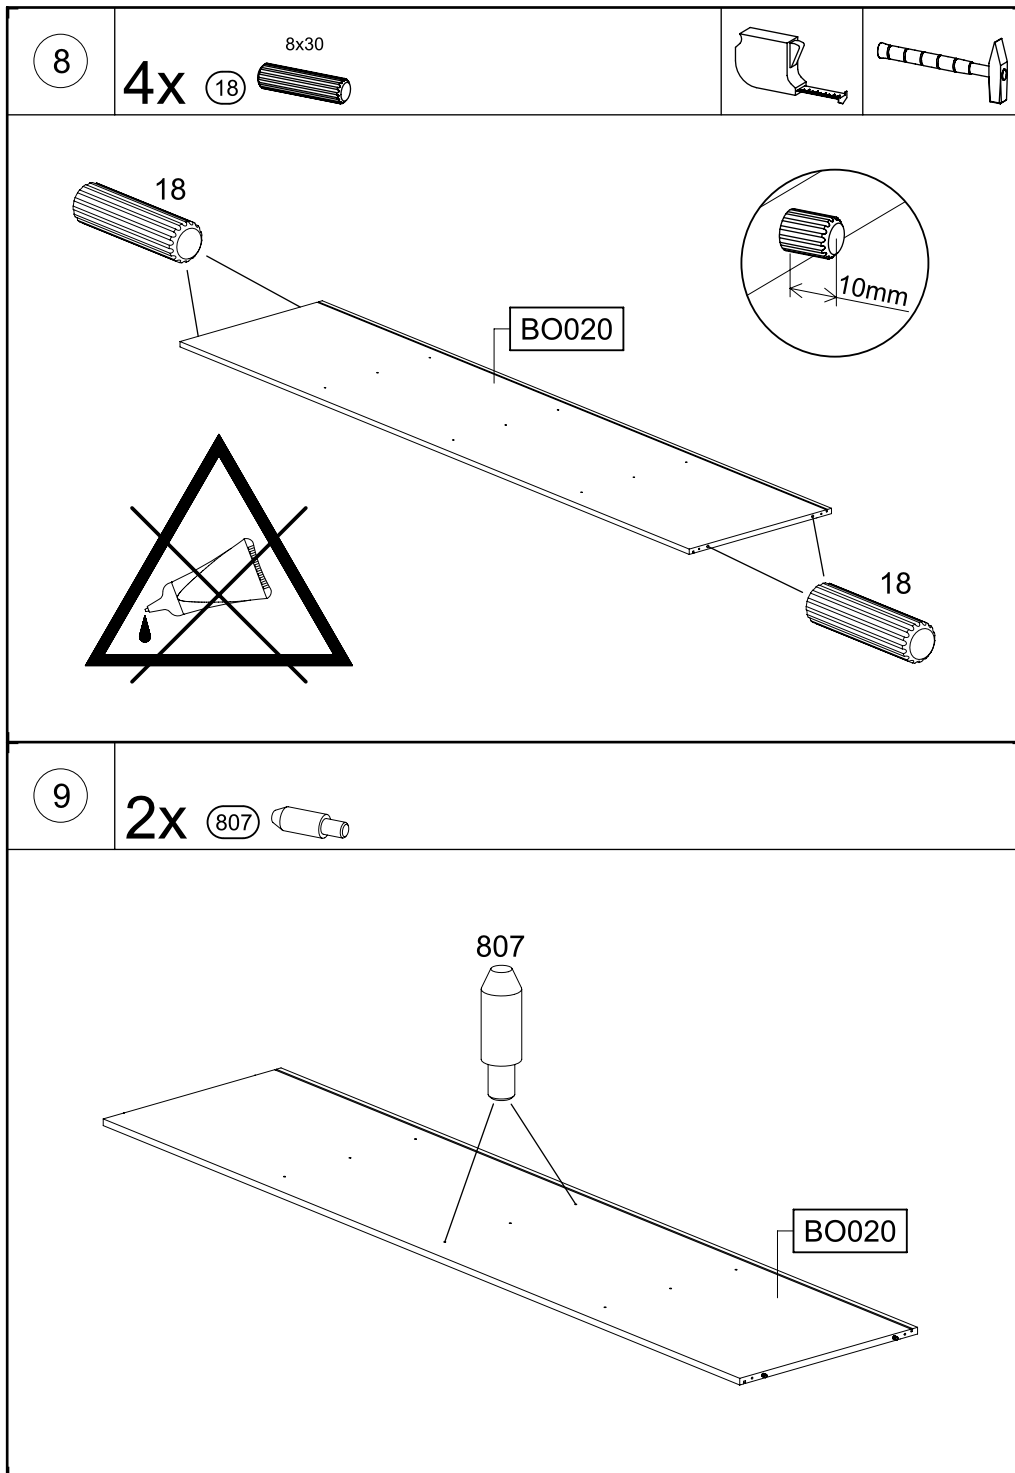

# M2832\_02

VIDEO

SCAN ME

13

1x ①

1x ②

779

6,5x12