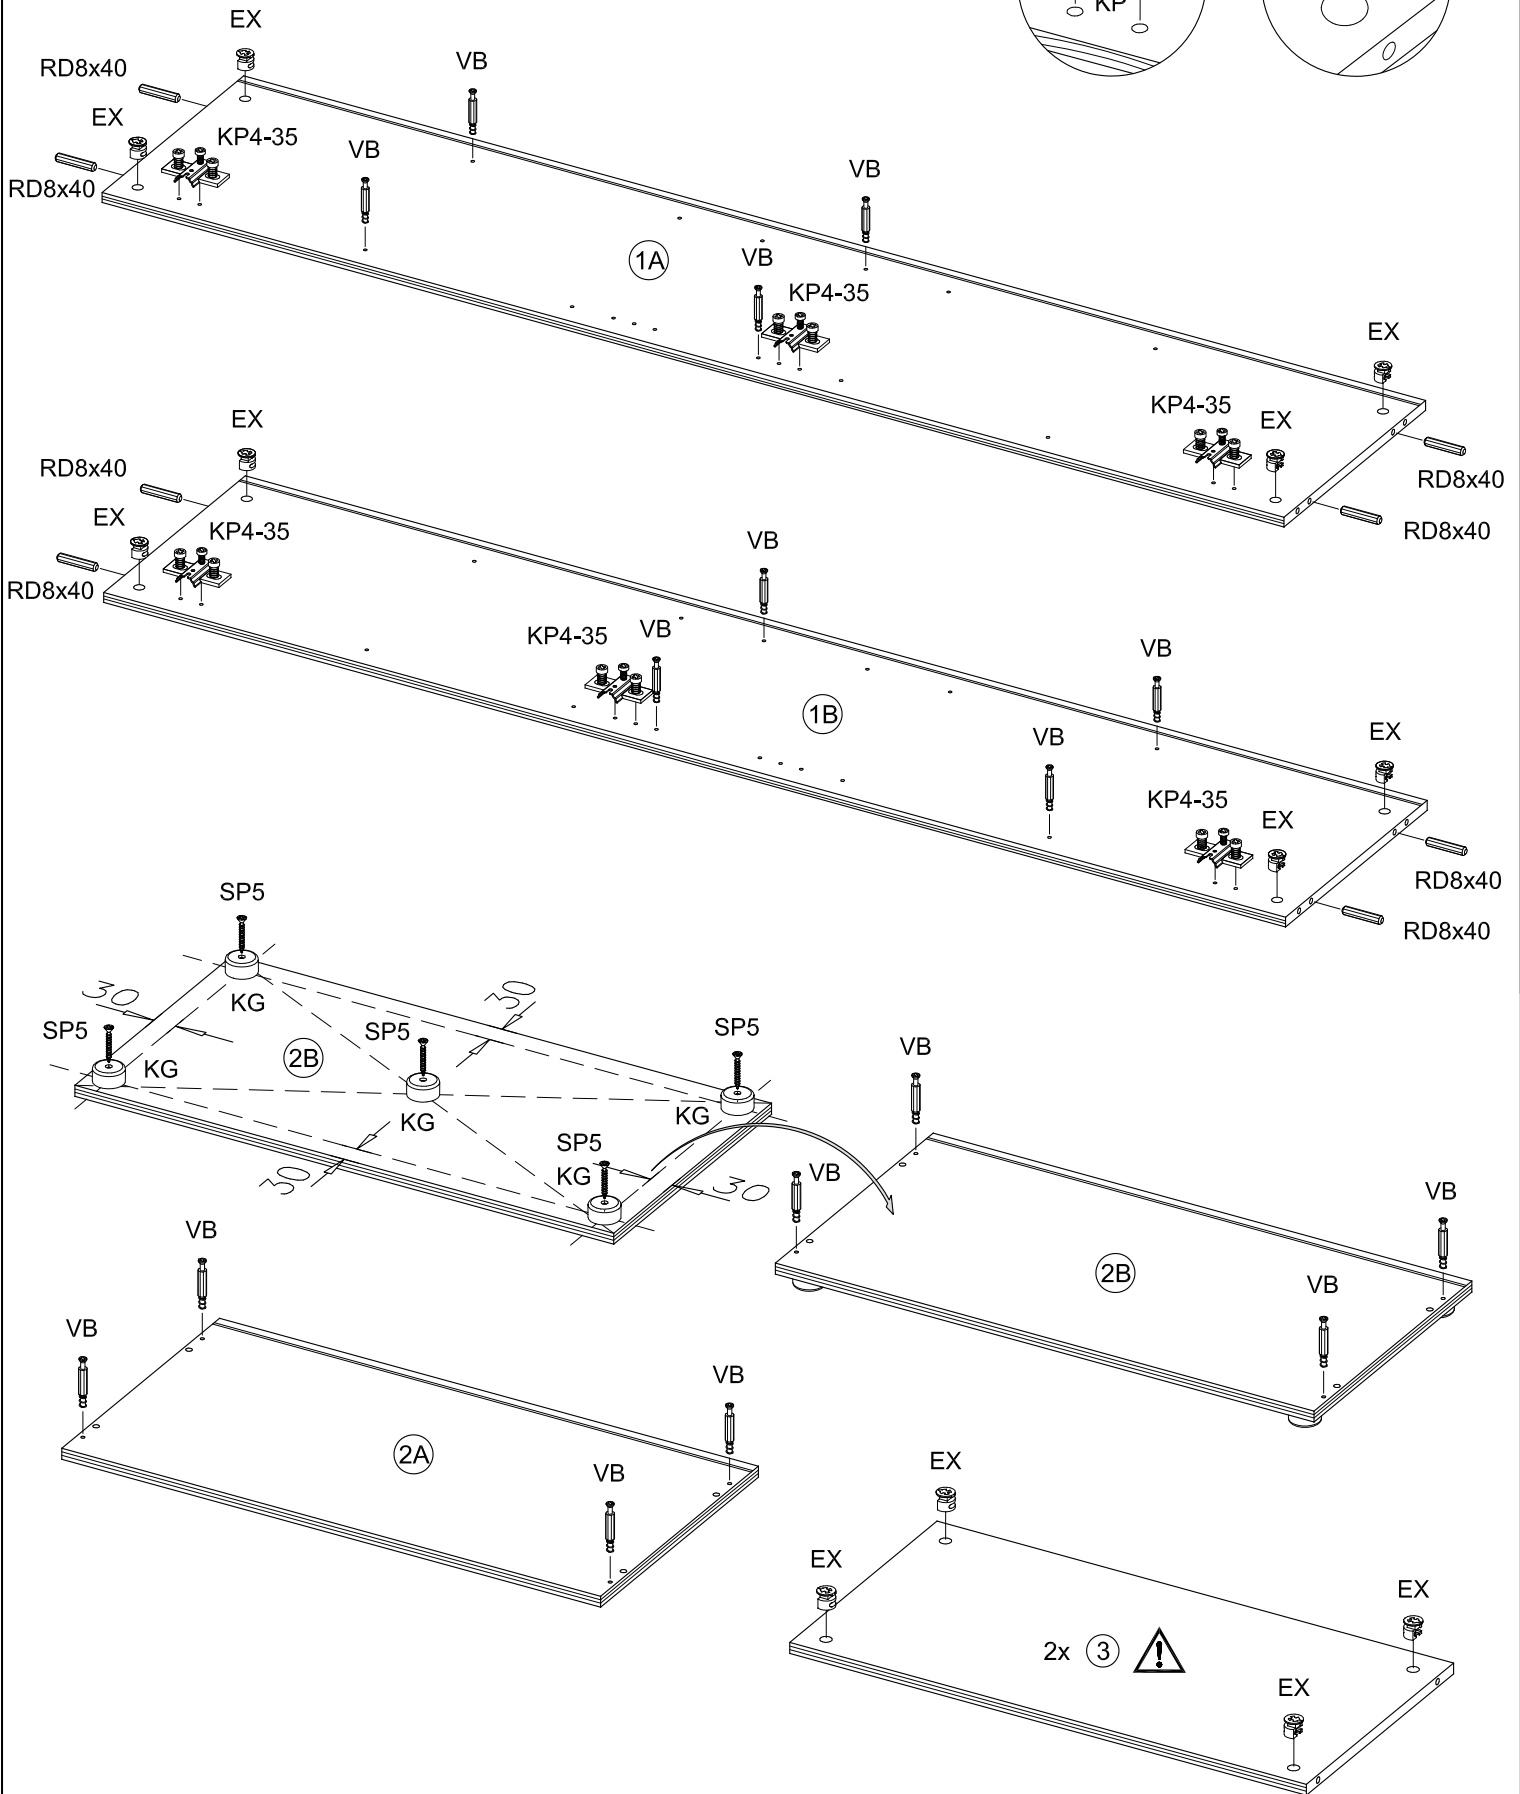

Montageanleitung

Atlanta 52 Vitrinenhochschrank

DE - Sicherheitsvorschriften

Beachten Sie bitte unbedingt die angegebenen Aufbauvorschriften.

EN - Caution

Follow carefully the assembling instructions described in the directions.

FR - Sécurité

Respecter les instructions de montage décrites dans la notice.

NL - Veiligheid

De in de Gebruiksaanwijzing beschreven Instructies respecteren.

A

B**C**

D

E