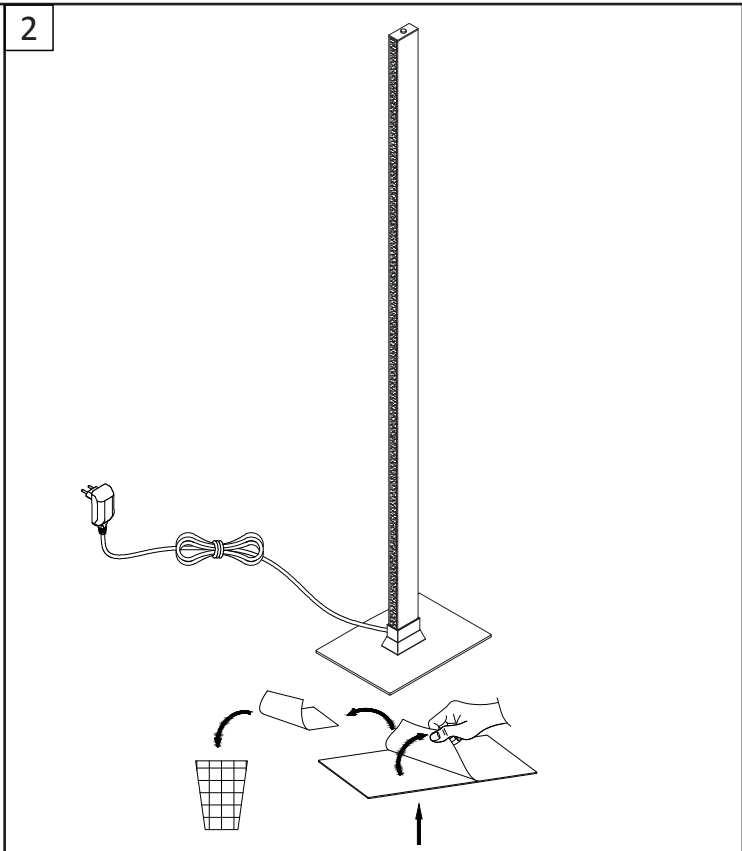

LICHTQUELLE LIGHTING SOURCE	230V~ 50Hz LED Max.24W	INKLUSIVE INCLUDED	☒
		NICHT INKLUSIVE NOT INCLUDED	☐

WERKZEUGE TOOLS	x 1	INKLUSIVE INCLUDED	☒
		NICHT INKLUSIVE NOT INCLUDED	☐
		NICHT NÖTIG NOT NECESSARY	☐

EISENWAREN HARDWARE	x 2	INKLUSIVE INCLUDED	☒
		NICHT INKLUSIVE NOT INCLUDED	☐
		NICHT NÖTIG NOT NECESSARY	☐