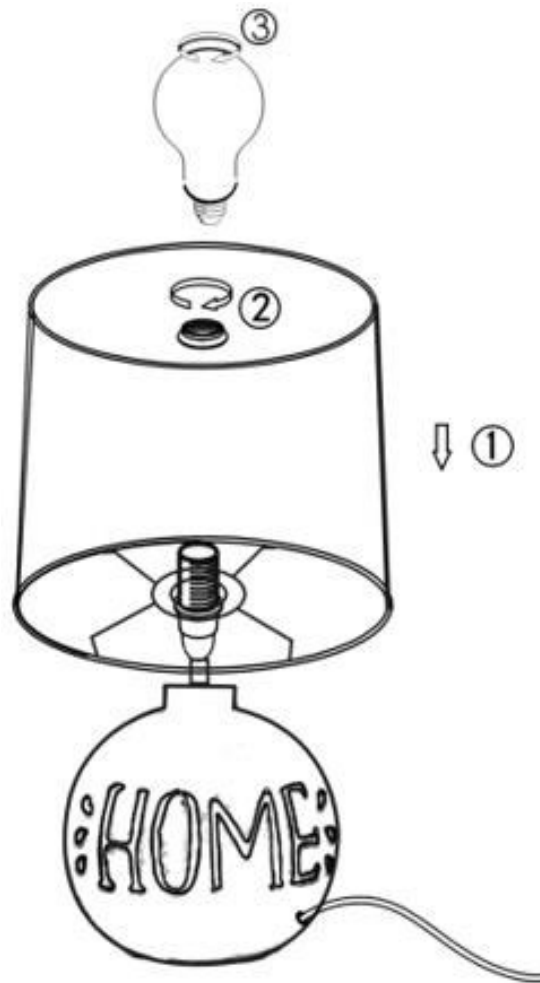

230V ~ 50Hz, 1 x E14 / max. 40W