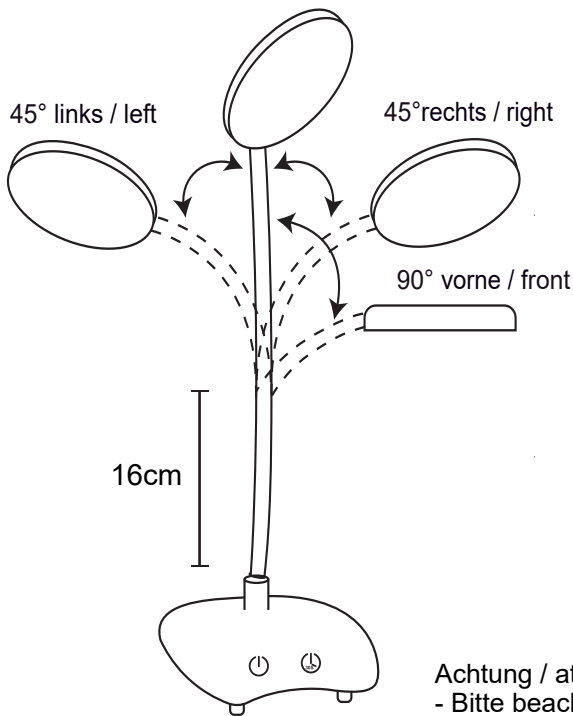

C32143PN / 5993556/03 // C32144PN / 5993556/02

LED Tischleuchte inkl. USB-Kabel & wiederaufladbarem Akku
LED table lamp incl. USB-cable & rechargeable battery

Achtung / attention:

- Bitte beachten Sie, den flexiblen Hals der Leuchte nicht mehr als in der Darstellung markiert zu biegen.

- Please mind, don't bent the flexible tube to exceed the angle marked on drawing.

USB-C Buchse / USB-C port

Hauptschalter / Main switch:

- Wenn EIN - Berührungsschalter bereit
- When ON - touch switch ready to operate

LED 3W 3000-6500K / dimmbar / dimmable

USB-C Input: DC 5V 1000mA

USB-C Kabel / USB-C cable: 50cm

Li-Ion Batterie wiederaufladbar / Li-Ion battery rechargeable: 18650 3,7V 1200mAh

- Die Batterien sind nicht austauschbar, die Batterien dürfen nicht von Hand entfernt werden.
- The batteries are not replaceable, the batteries shall not be removed by hand.