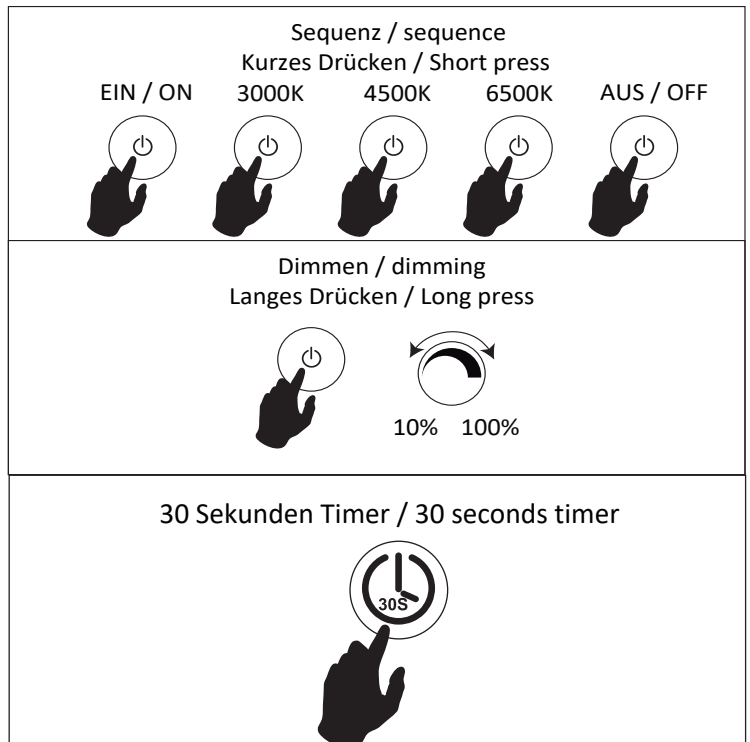

C32143PN / 5993556/03 // C32144PN / 5993556/02

LED Tischleuchte inkl. USB-Kabel & wiederaufladbarem Akku
LED table lamp incl. USB-cable & rechargeable battery

Achtung / attention:

- Bitte beachten Sie, den flexiblen Hals der Leuchte nicht mehr als in der Darstellung markiert zu biegen.

- Please mind, don't bent the flexible tube to exceed the angle marked on drawing.

USB-C Buchse / USB-C port

Hauptschalter / Main switch:

- Wenn EIN - Berührungsschalter bereit
- When ON - touch switch ready to operate