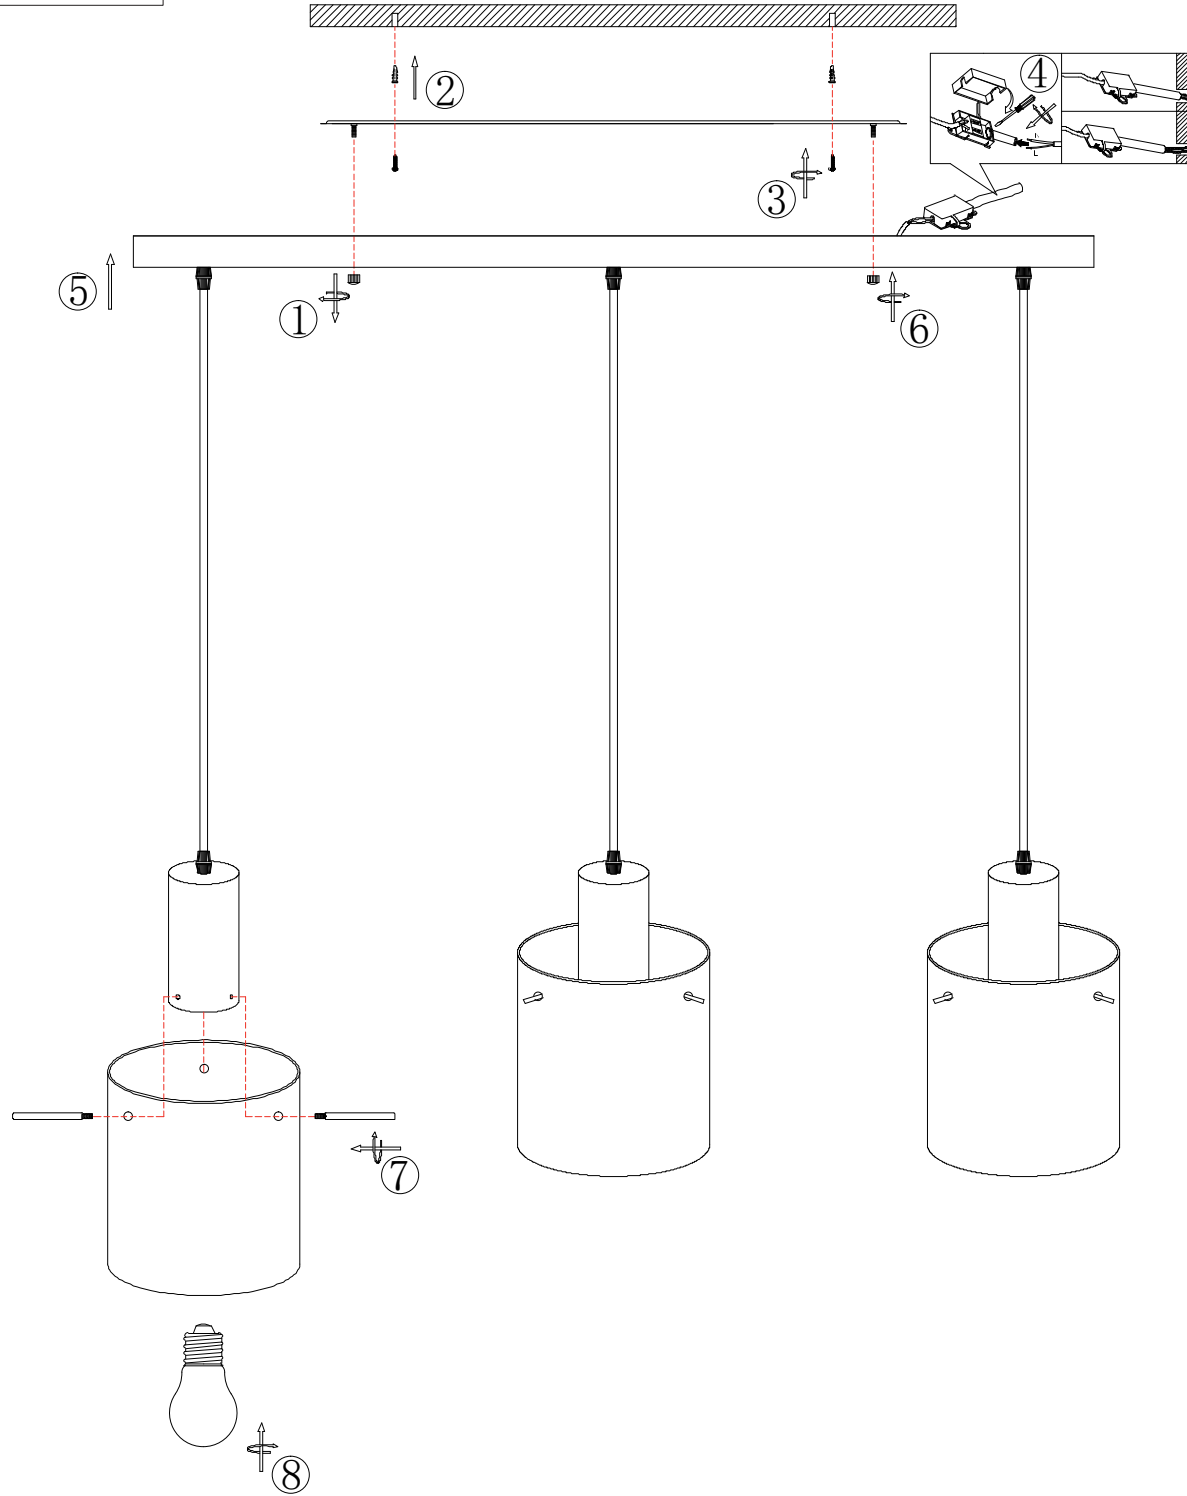

# C21853-3PN / 5990480/01

AC 220-240V ~50/60Hz  
3xE27 max. 40W

ELS Economic Lighting Service GmbH  
Europastraße 8, 9524 St. Magdalen - Villach,  
Austria, office@economic-lighting.com