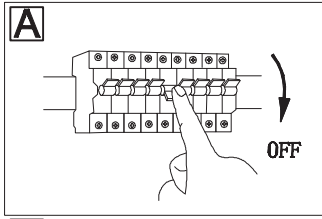

# C21853-3PN / 5990480/01

AC 220-240V ~50/60Hz  
3xE27 max. 40W

ELS Economic Lighting Service GmbH  
Europastraße 8, 9524 St. Magdalen - Villach,  
Austria, office@economic-lighting.com